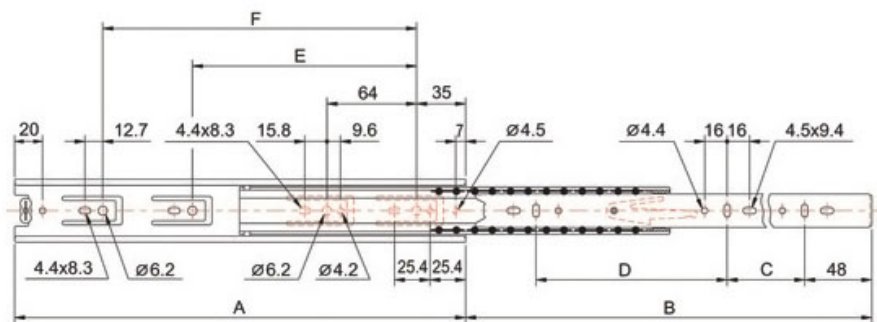

# COULISSE DE TIROIR INVISIBLE À BILLES - 40 KG - SORTIE TOTALE

TCASYSYSTEM

# COULISSE DE TIROIR INVISIBLE À BILLES - 40 KG - SORTIE TOTALE

TCASYSTEM

# COULISSE DE TIROIR INVISIBLE À BILLES - 40 KG - SORTIE TOTALE

TCASystem

A	B	C	D	E	F	●	Références
350	354	96	160	256	-	1	209 70400 35002
400	400	128	160	288	-	1	209 70400 40002
450	452	160	192	288	352	1	209 70400 45002
500	515	192	224	288	416	1	209 70400 50002
550	558	192	256	288	416	1	209 70400 55002