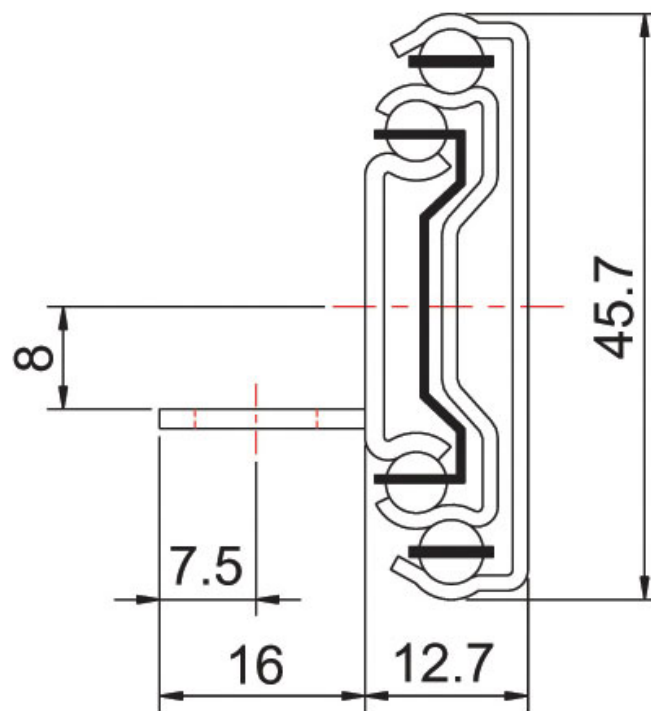

# COULISSE DE TIROIR INVISIBLE À BILLES - 40 KG - SORTIE TOTALE

TCASYSYSTEM

# COULISSE DE TIROIR INVISIBLE À BILLES - 40 KG - SORTIE TOTALE

TCASYSTEM

# COULISSE DE TIROIR INVISIBLE À BILLES - 40 KG - SORTIE TOTALE

TCASystem

A	B	C	D	E	F	●	Références
350	354	96	160	256	-	1	209 70400 35002
400	400	128	160	288	-	1	209 70400 40002
450	452	160	192	288	352	1	209 70400 45002
500	515	192	224	288	416	1	209 70400 50002
550	558	192	256	288	416	1	209 70400 55002