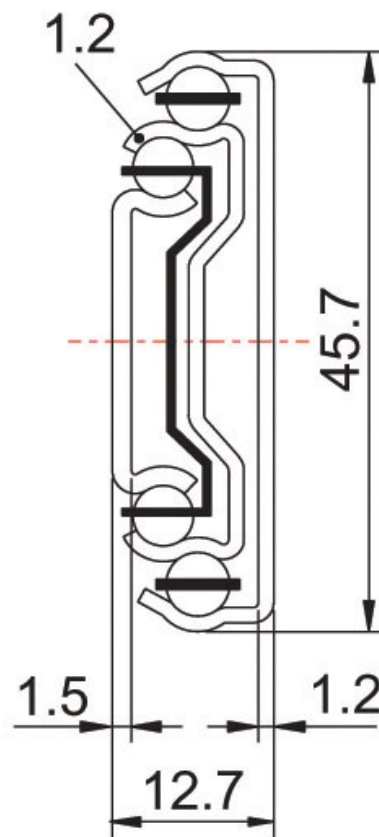

COULISSE DE TIROIR À BILLES - 40 KG - SORTIE TOTALE

TCASystem

COULISSE DE TIROIR À BILLES - 40 KG - SORTIE TOTALE

TCASYSTEM

COULISSE DE TIROIR À BILLES - 40 KG - SORTIE TOTALE

TCASYSTEM

A	B	C	D	E	F	●	Références
250	250	160	-	160	-	1	209 70300 25002
300	302	192	-	192	-	1	209 70300 30002
350	354	96	160	256	-	1	209 70300 35002
400	400	128	160	288	-	1	209 70300 40002
450	452	160	192	288	352	1	209 70300 45002
500	515	192	224	288	416	1	209 70300 50002
550	558	192	256	288	416	1	209 70300 55002
600	600	224	288	320	480	1	209 70300 60002
650	650	256	288	352	544	1	209 70300 65002
700	705	256	352	352	576	1	209 70300 70002