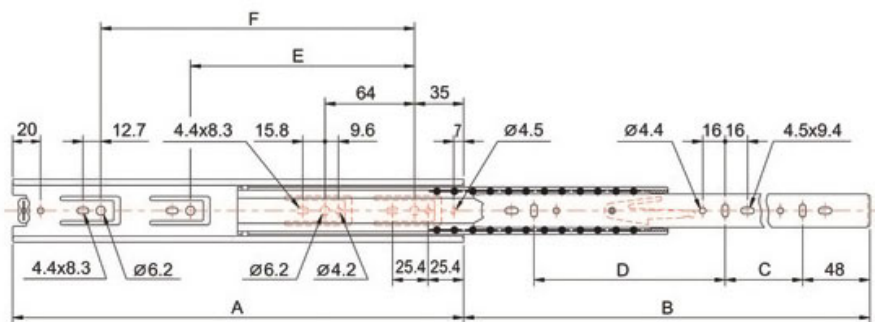

COULISSE DE TIROIR À BILLES - 40 KG - SORTIE TOTALE

TCASystem

COULISSE DE TIROIR À BILLES - 40 KG - SORTIE TOTALE

TCASYSTEM

COULISSE DE TIROIR À BILLES - 40 KG - SORTIE TOTALE

TCASYSTEM

A	B	C	D	E	F	●	Références
250	250	160	-	160	-	1	209 70300 25002
300	302	192	-	192	-	1	209 70300 30002
350	354	96	160	256	-	1	209 70300 35002
400	400	128	160	288	-	1	209 70300 40002
450	452	160	192	288	352	1	209 70300 45002
500	515	192	224	288	416	1	209 70300 50002
550	558	192	256	288	416	1	209 70300 55002
600	600	224	288	320	480	1	209 70300 60002
650	650	256	288	352	544	1	209 70300 65002
700	705	256	352	352	576	1	209 70300 70002