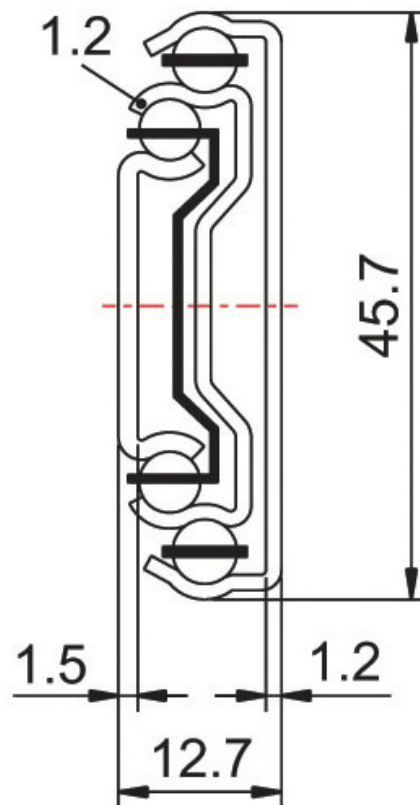

COULISSES DE TIROIR À BILLES - 40 KG - SORTIE TOTALE

TCASYSTEM

COULISSES DE TIROIR À BILLES - 40 KG - SORTIE TOTALE

TCASYSTEM

COULISSES DE TIROIR À BILLES - 40 KG - SORTIE TOTALE

TCASYSTEM

A	B	C	D	E	F	G	H		Références
300	300	64	128	-	16	-	-	1	209 70200 30002
350	354	96	128	-	16	192	-	1	209 70200 35002
400	400	128	160	16	16	224	-	1	209 70200 40002
450	452	160	192	16	-	224	288	1	209 70200 45002
500	515	192	192	16	16	224	352	1	209 70200 50002
550	558	192	256	16	-	224	384	1	209 70200 55002
600	600	224	256	16	16	224	448	1	209 70200 60002
650	650	256	288	16	-	224	480	1	209 70200 65002
700	705	256	320	16	16	224	544	1	209 70200 70002