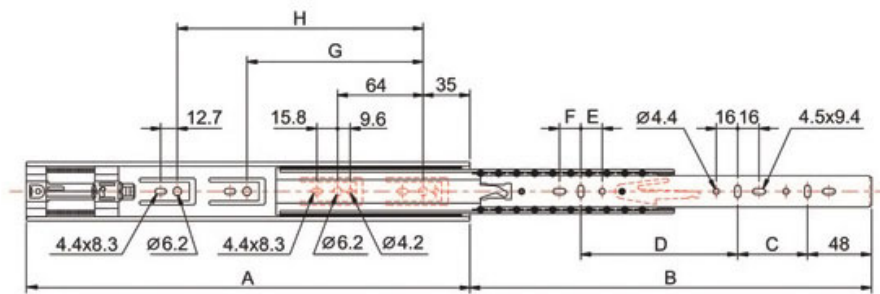

COULISSES DE TIROIR À BILLES - 40 KG - SORTIE TOTALE

TCASYSTEM

COULISSES DE TIROIR À BILLES - 40 KG - SORTIE TOTALE

TCASYSTEM

COULISSES DE TIROIR À BILLES - 40 KG - SORTIE TOTALE

TCASYSTEM

A	B	C	D	E	F	G	H		Références
300	300	64	128	-	16	-	-	1	209 70200 30002
350	354	96	128	-	16	192	-	1	209 70200 35002
400	400	128	160	16	16	224	-	1	209 70200 40002
450	452	160	192	16	-	224	288	1	209 70200 45002
500	515	192	192	16	16	224	352	1	209 70200 50002
550	558	192	256	16	-	224	384	1	209 70200 55002
600	600	224	256	16	16	224	448	1	209 70200 60002
650	650	256	288	16	-	224	480	1	209 70200 65002
700	705	256	320	16	16	224	544	1	209 70200 70002