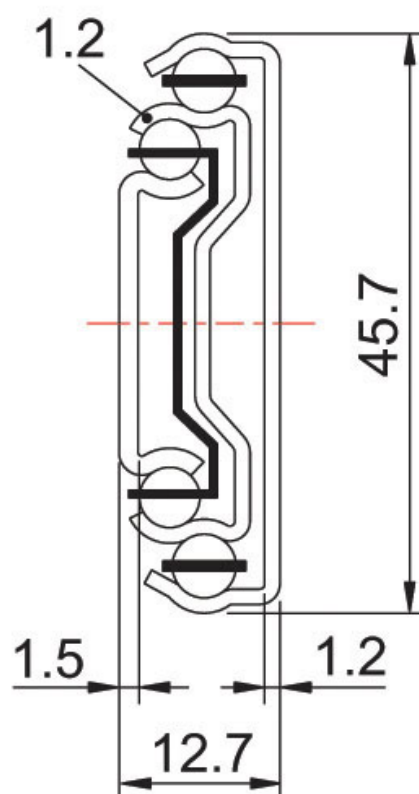

COULISSE DE TIROIR À BILLES AVEC AMORTISSEUR - 40 KG - SORTIE TOTALE

TCASYSTEM

COULISSE DE TIROIR À BILLES AVEC AMORTISSEUR - 40 KG - SORTIE TOTALE

TCASYSTEM

A et B	C	D	E	F	G	H	●	Références
350	96	128	-	16	192	-	1	209 70000 35002
400	128	160	16	16	224	-	1	209 70000 40002
450	160	192	16	-	224	288	1	209 70000 45002
500	192	192	16	16	224	320	1	209 70000 50002
550	192	256	16	-	224	384	1	209 70000 55002
600	224	256	16	16	224	416	1	209 70000 60002
650	256	288	16	16	224	480	1	209 70000 65002
700	256	320	16	16	224	512	1	209 70000 70002

vendu à la paire

COULISSE DE TIROIR À BILLES AVEC AMORTISSEUR - 40 KG - SORTIE TOTALE

TCASYSTEM