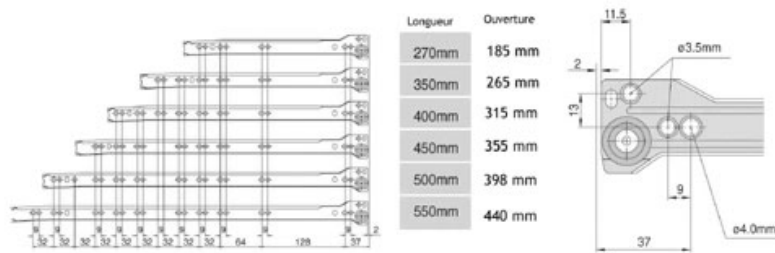

CÔTÉS DE TIROIRS SORTIE 3/4 - HAUT 85

HARN

harn