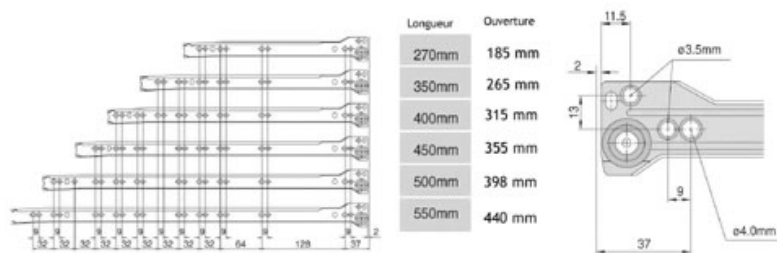

harn

CÔTÉS DE TIROIRS SORTIE 3/4 - HAUT 117

HARN

harn

CÔTÉS DE TIROIRS SORTIE 3/4 - HAUT 117

HARN

harn

CÔTÉS DE TIROIRS SORTIE 3/4 - HAUT 117