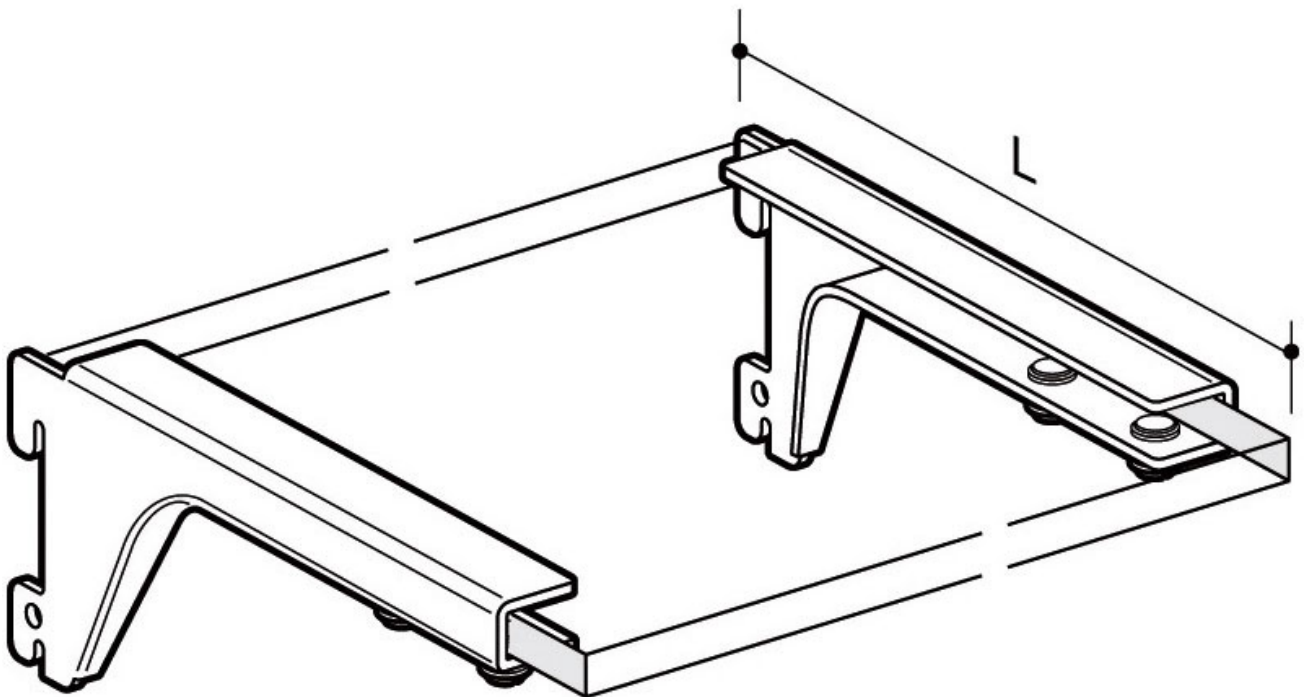

CONSOLE DROITE À 2 CROCHETS POUR TABLETTE VERRE

ELEMENT SYSTEM

ELEMENT SYSTEM®

<https://www.fobi.fr/console-droite-a-2-crochets-pour-tablette-verre-p11062>

Tel : 02 43 13 13 13

Fax : 02 43 30 26 16

www.fobi.fr