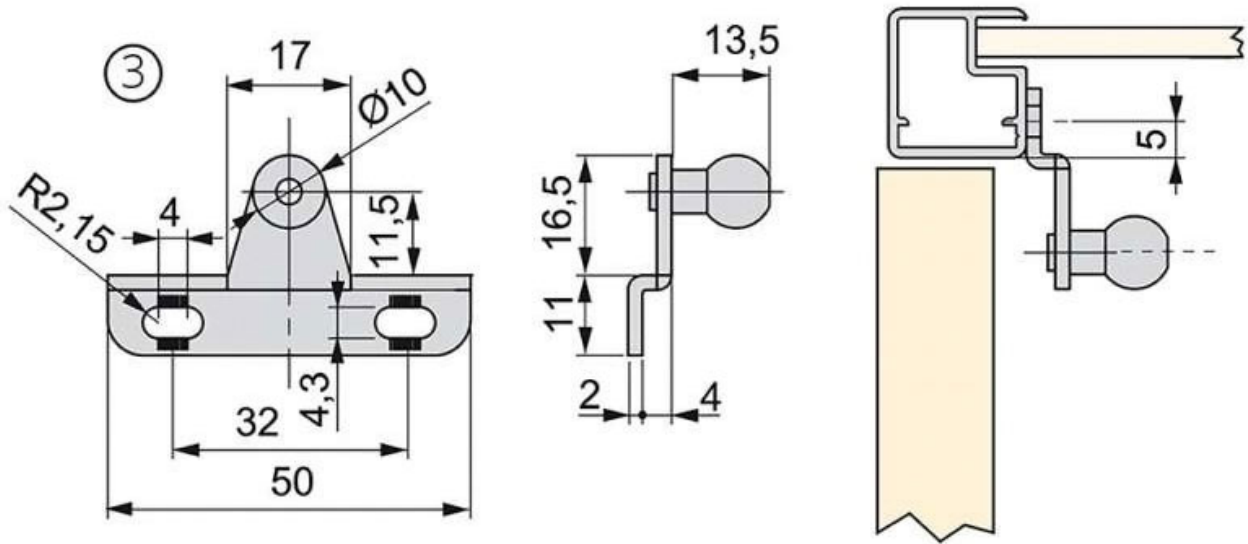

COMPAS DE PORTE RELEVABLE

ITAR

COMPAS DE PORTE RELEVABLE

ITAR

COMPAS DE PORTE RELEVABLE

ITAR

COMPAS DE PORTE RELEVABLE

ITAR

COMPAS DE PORTE RELEVABLE

ITAR

C		A	B	X	
50	80°	186	70	25	
	90°	175	63		
	100°	167	55		
80	80°	248	95		
	90°	233	87		
	100°	221	80		
100	80°	274	100		40
	90°	257	95		
	100°	245	87		
200	80°	477	177		
	90°	446	172		
	100°	417	169		