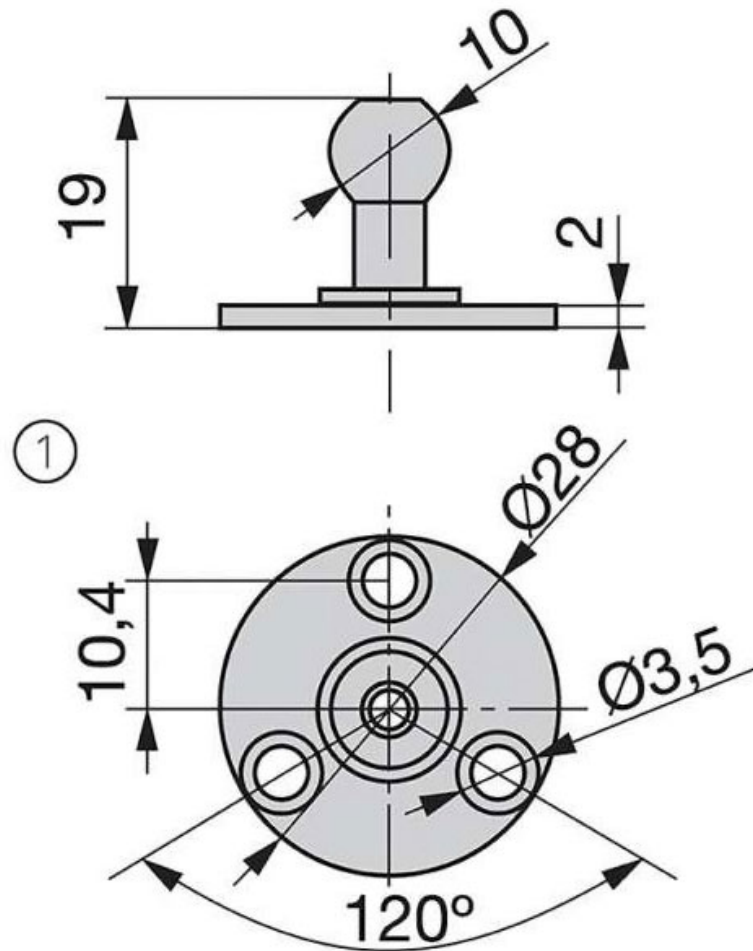

COMPAS DE PORTE RELEVABLE

ITAR

COMPAS DE PORTE RELEVABLE

ITAR

COMPAS DE PORTE RELEVABLE

ITAR

COMPAS DE PORTE RELEVABLE

ITAR

COMPAS DE PORTE RELEVABLE

ITAR

C		A	B	X	
50	80°	186	70	25	
	90°	175	63		
	100°	167	55		
80	80°	248	95		
	90°	233	87		
	100°	221	80		
100	80°	274	100		40
	90°	257	95		
	100°	245	87		
200	80°	477	177		
	90°	446	172		
	100°	417	169		