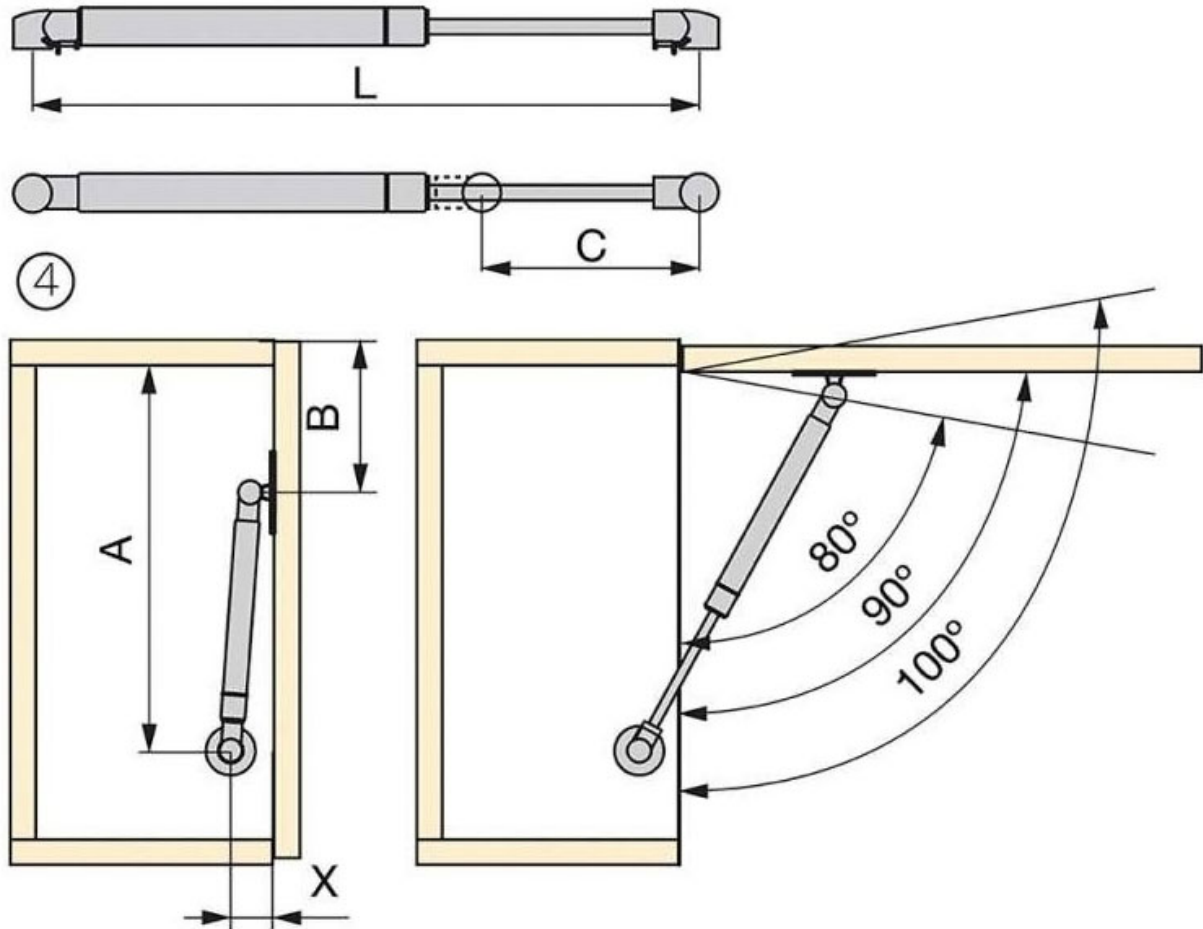

COMPAS DE PORTE RELEVABLE

ITAR

COMPAS DE PORTE RELEVABLE

ITAR

COMPAS DE PORTE RELEVABLE

ITAR

COMPAS DE PORTE RELEVABLE

ITAR

COMPAS DE PORTE RELEVABLE

ITAR

C		A	B	X	
50	80°	186	70	25	
	90°	175	63		
	100°	167	55		
80	80°	248	95		
	90°	233	87		
	100°	221	80		
100	80°	274	100		40
	90°	257	95		
	100°	245	87		
200	80°	477	177		
	90°	446	172		
	100°	417	169		