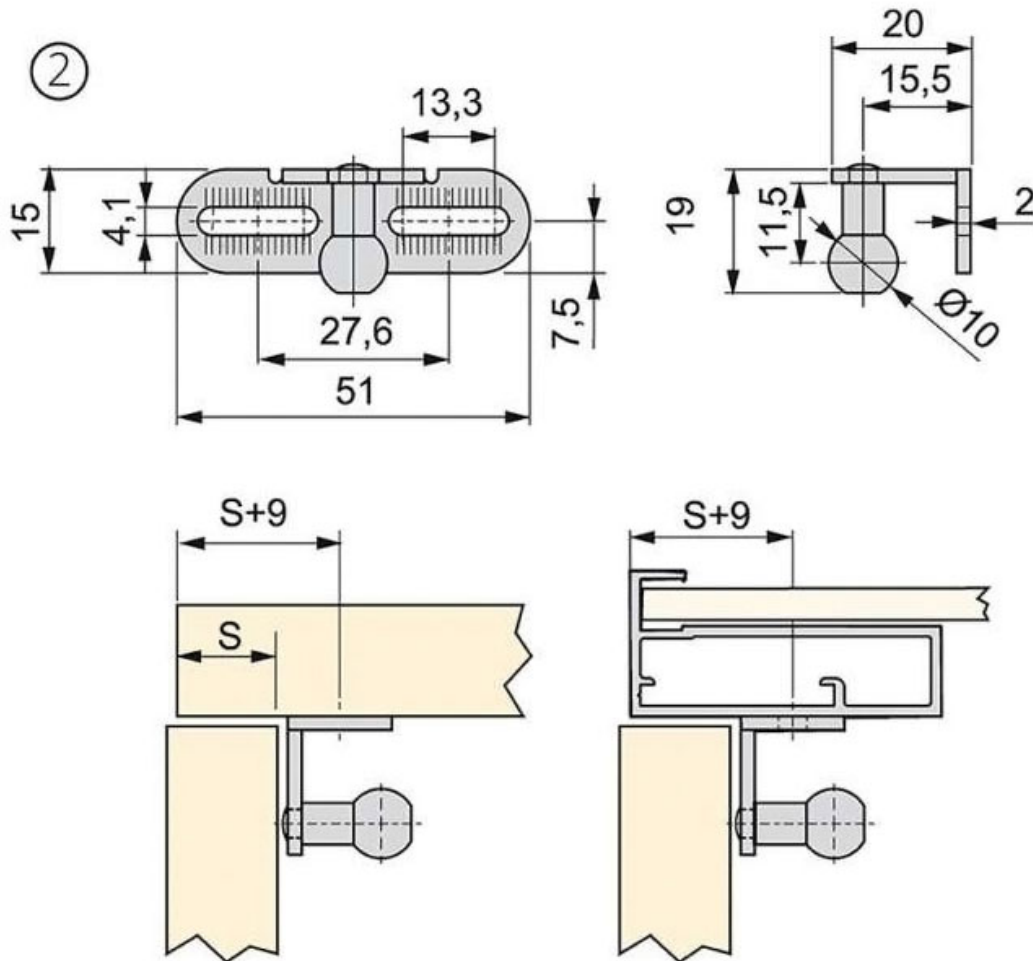

COMPAS DE PORTE RELEVABLE

ITAR

COMPAS DE PORTE RELEVABLE

ITAR

COMPAS DE PORTE RELEVABLE

ITAR

COMPAS DE PORTE RELEVABLE

ITAR

COMPAS DE PORTE RELEVABLE

ITAR

C		A	B	X	
50	80°	186	70	25	
	90°	175	63		
	100°	167	55		
80	80°	248	95		
	90°	233	87		
	100°	221	80		
100	80°	274	100		40
	90°	257	95		
	100°	245	87		
200	80°	477	177		
	90°	446	172		
	100°	417	169		