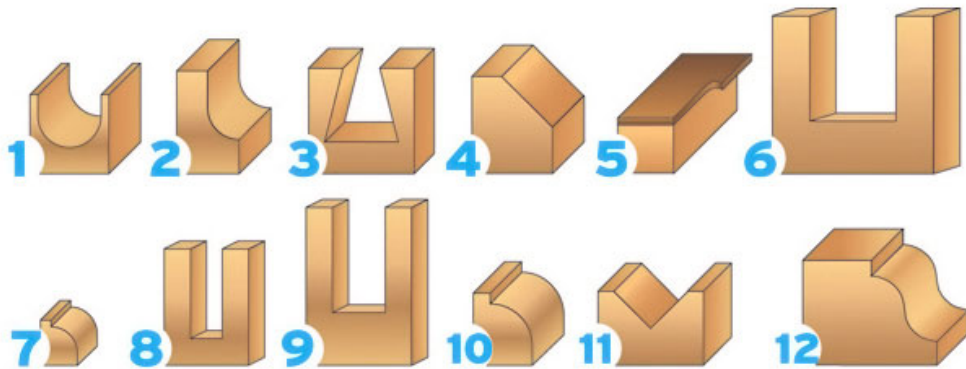

COFFRET DE 12 MÈCHES DÉFONCEUSE

LEMAN

- ❶ mèche à gorge R = 6
- ❷ mèche à gorge avec guide R=6
- ❸ mèche queue d'arronde Ø 12,7
- ❹ mèche d'affleureuse à chanfreiner 45°
- ❺ mèche d'affleureuse droite Ø 12,7
- ❻ mèche droite 16 mm
- ❼ mèche 1/4 de rond R=6
- ❽ mèche droite 6 mm
- ❾ mèche droite 12 mm
- ❿ mèche 1/4 de rond R=10
- ⓫ mèche à rainure en "v" Ø 14 - 90°
- ⓬ mèche pour moulure R=4