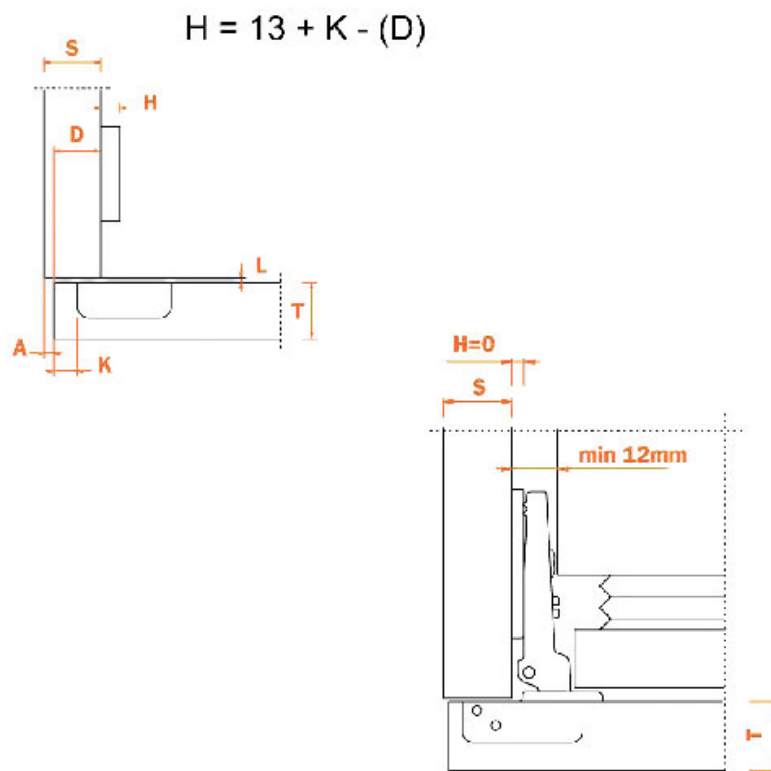

CHARNIÈRE POUR FRIGO SÉRIE 300

SALICE

SALICE

EA 48 A VISSER

EA 45 A TOURILLONS Ø8