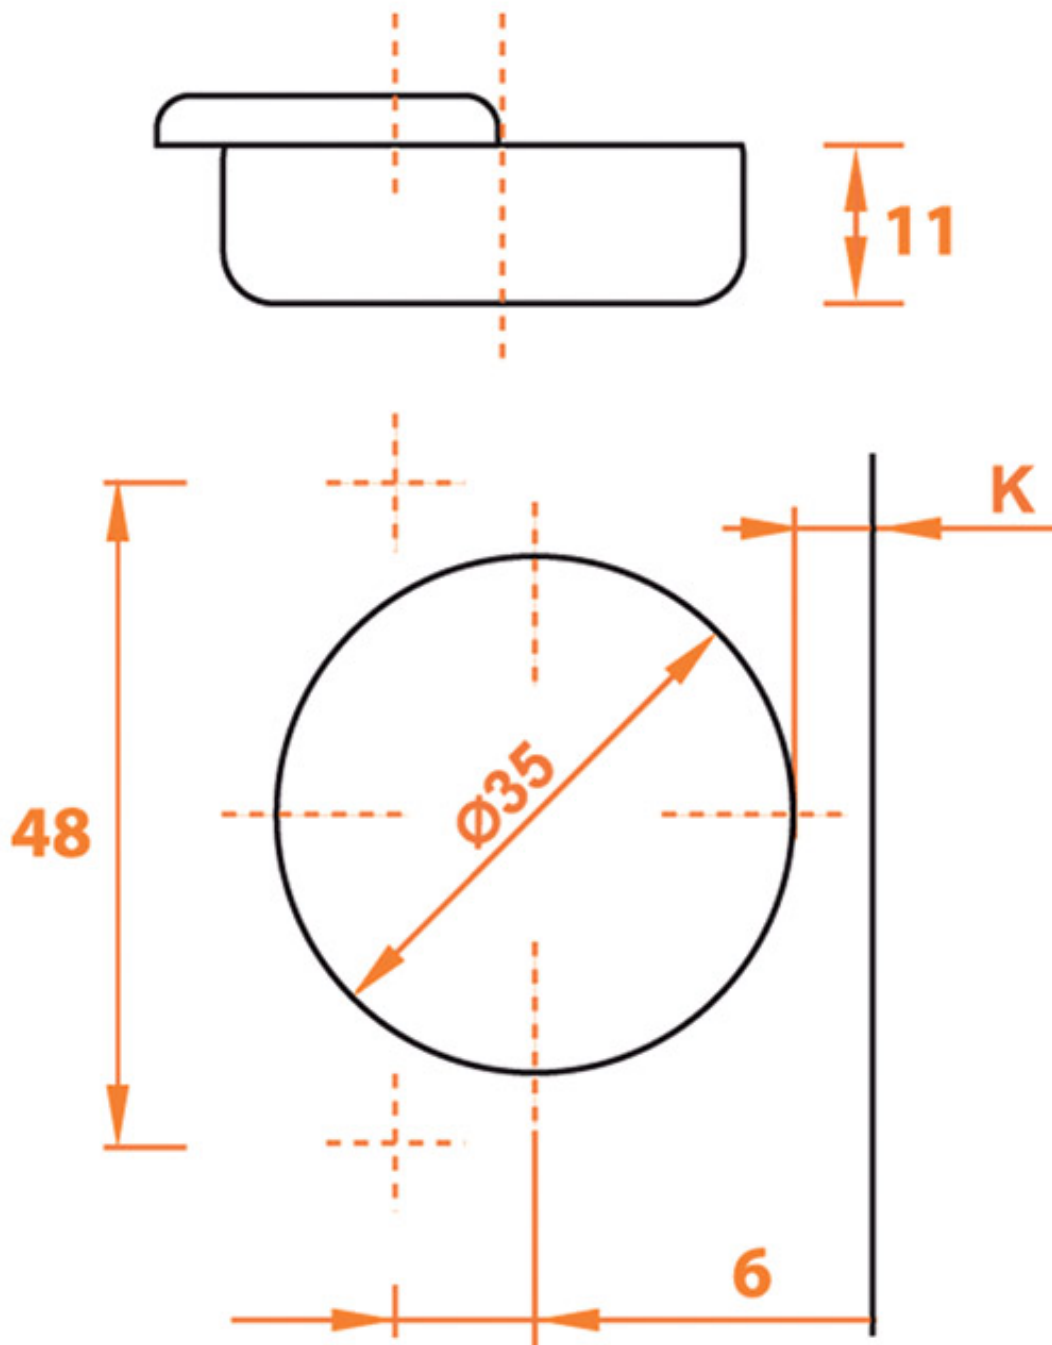

CHARNIÈRE POUR FRIGO SÉRIE 300

SALICE

SALICE

EA 48 A VISSER

EA 45 A TOURILLONS Ø8