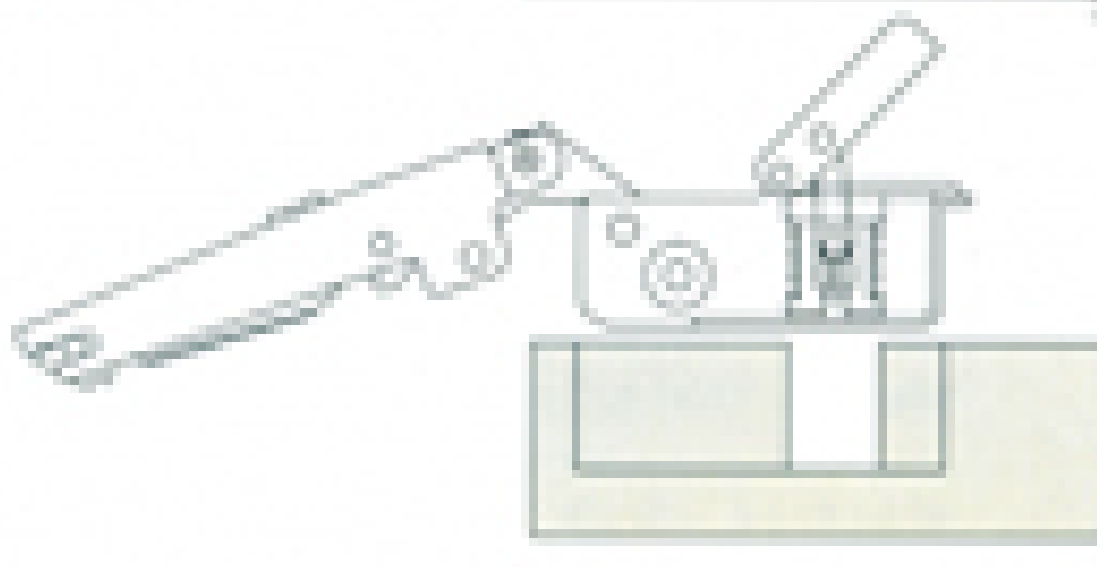

Pour le démontage, insérer dans un œil le levier.

CHARNIÈRE INVISIBLE SALICE LOGICA/SILENTIA+

SALICE

SALICE

MONTAGE EN DEMI APPLIQUE

MONTAGE INTERIEUR

EA 48

MONTAGE EN APPLIQUE