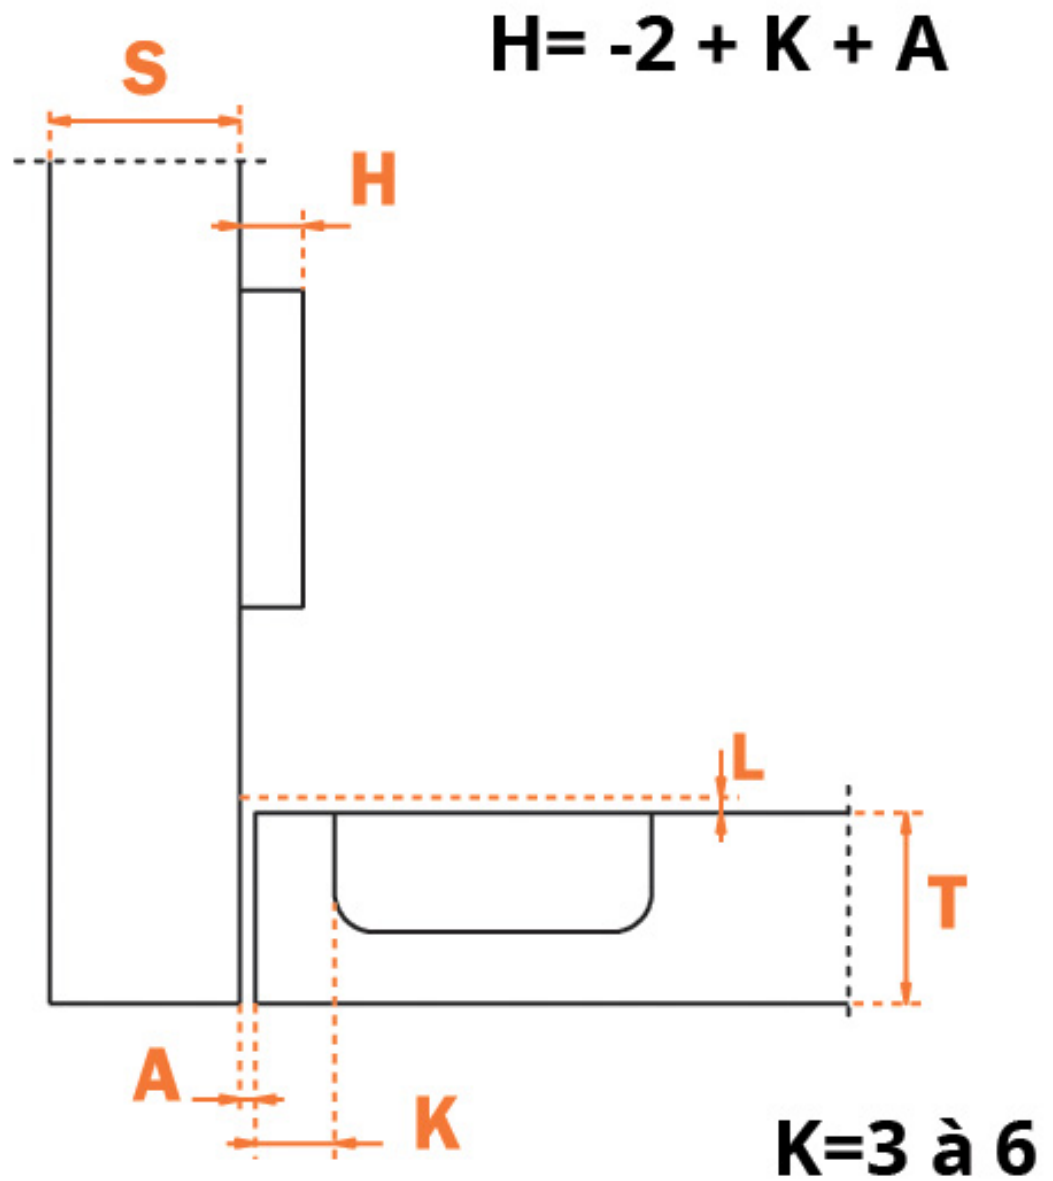

Pour le démontage, insérer dans un œil le levier.

CHARNIÈRE INVISIBLE SALICE LOGICA/SILENTIA+

SALICE

SALICE

MONTAGE EN DEMI APPLIQUE

MONTAGE INTERIEUR

EA 48

MONTAGE EN APPLIQUE