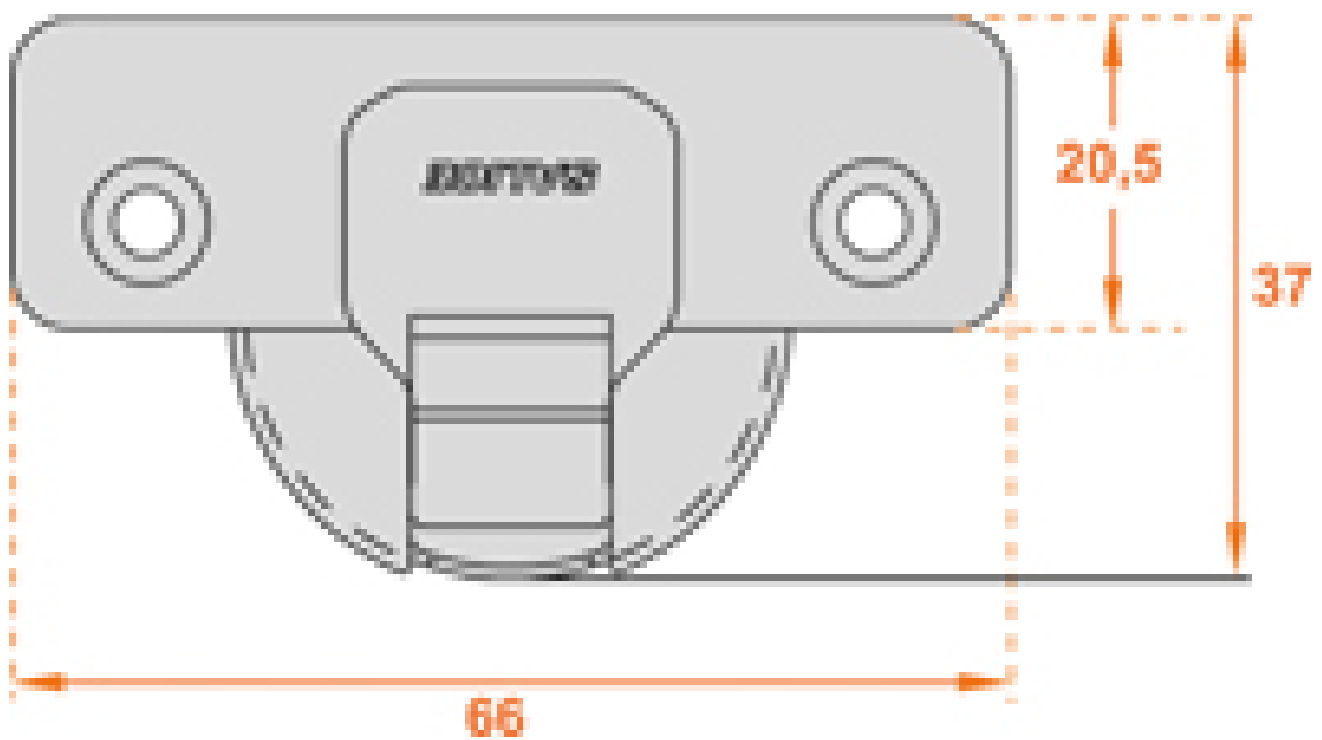

Pour le démontage, insérer dans un œil le levier.

CHARNIÈRE INVISIBLE SALICE LOGICA/SILENTIA+

SALICE

SALICE

MONTAGE EN DEMI APPLIQUE

MONTAGE INTERIEUR

EA 48

MONTAGE EN APPLIQUE