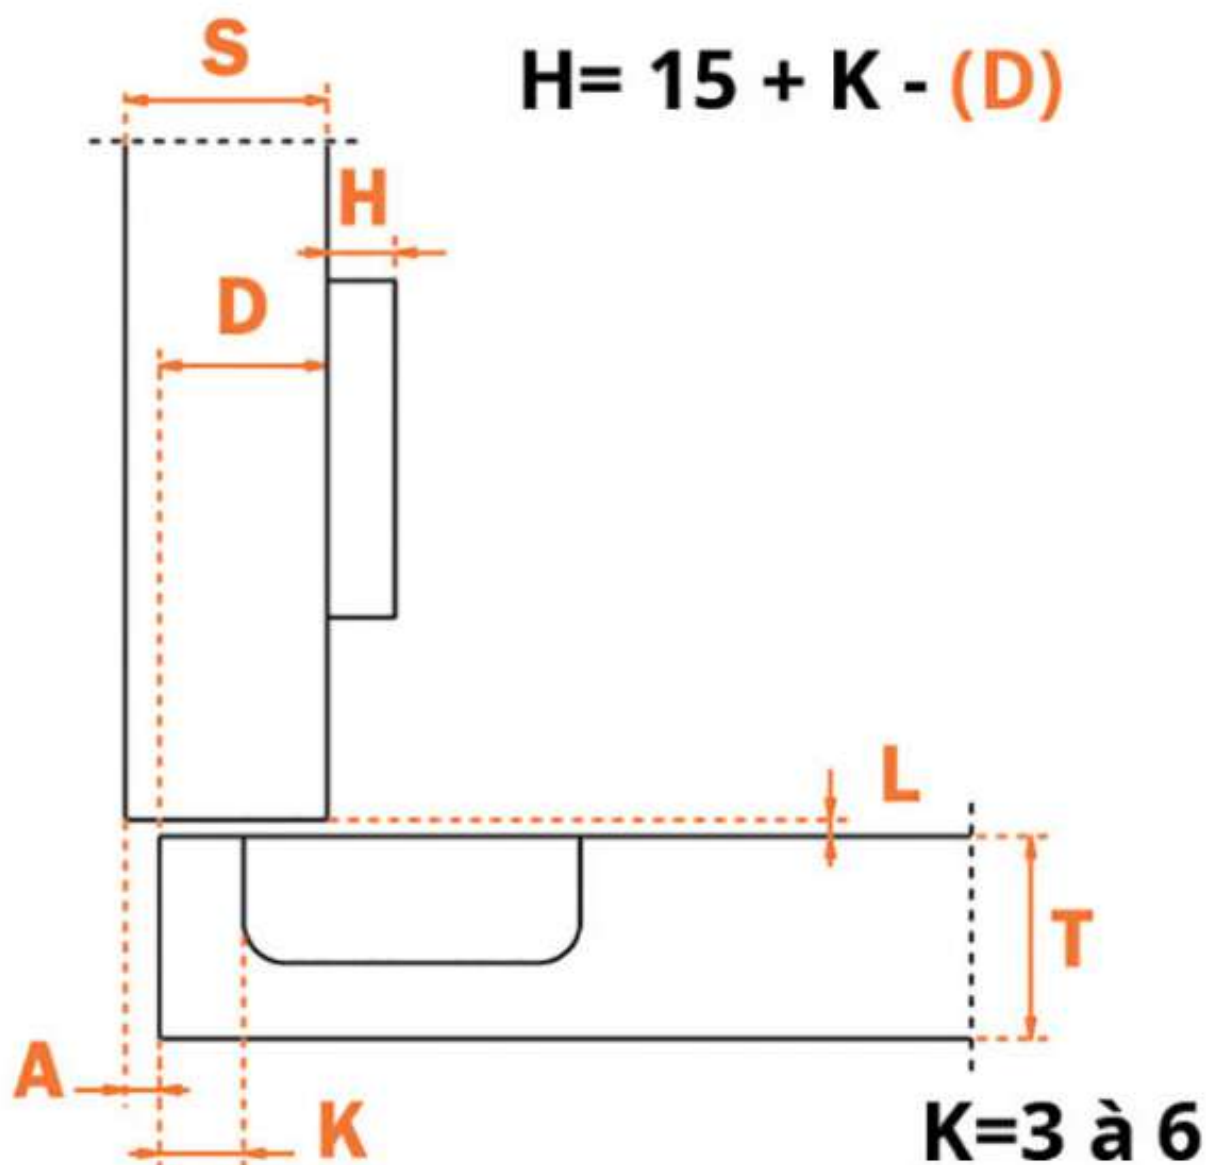

Pour le démontage, insérer dans un œil le levier.

CHARNIÈRE INVISIBLE SALICE LOGICA/SILENTIA+

SALICE

SALICE

MONTAGE EN DEMI APPLIQUE

MONTAGE INTERIEUR

EA 48

MONTAGE EN APPLIQUE