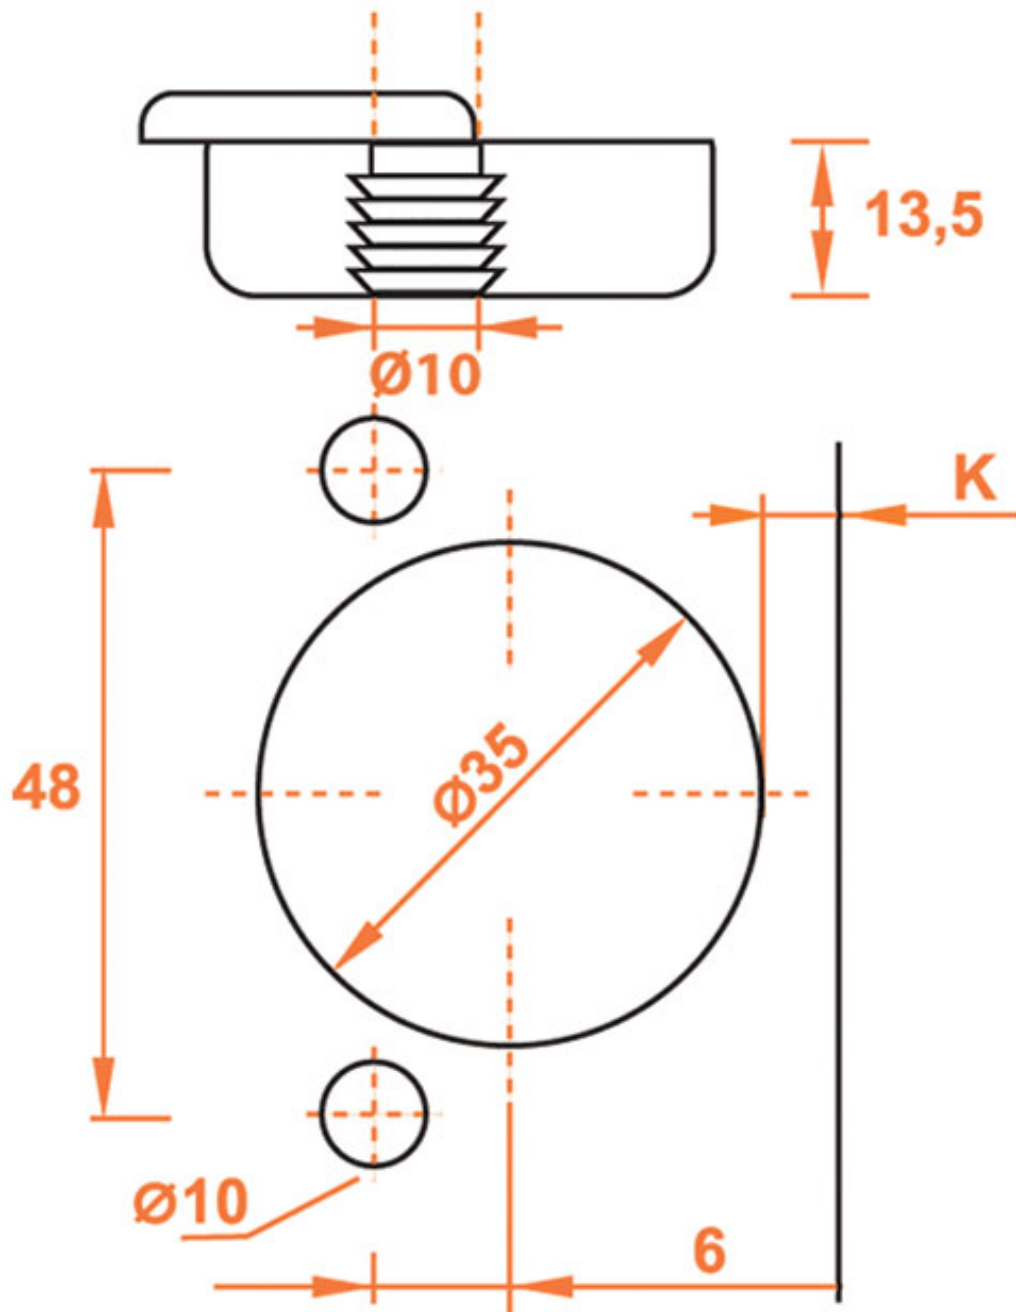

Pour le démontage, insérer dans un œil le levier.

CHARNIÈRE INVISIBLE SALICE LOGICA/SILENTIA+

SALICE

SALICE

MONTAGE EN DEMI APPLIQUE

MONTAGE INTERIEUR

EA 48

MONTAGE EN APPLIQUE