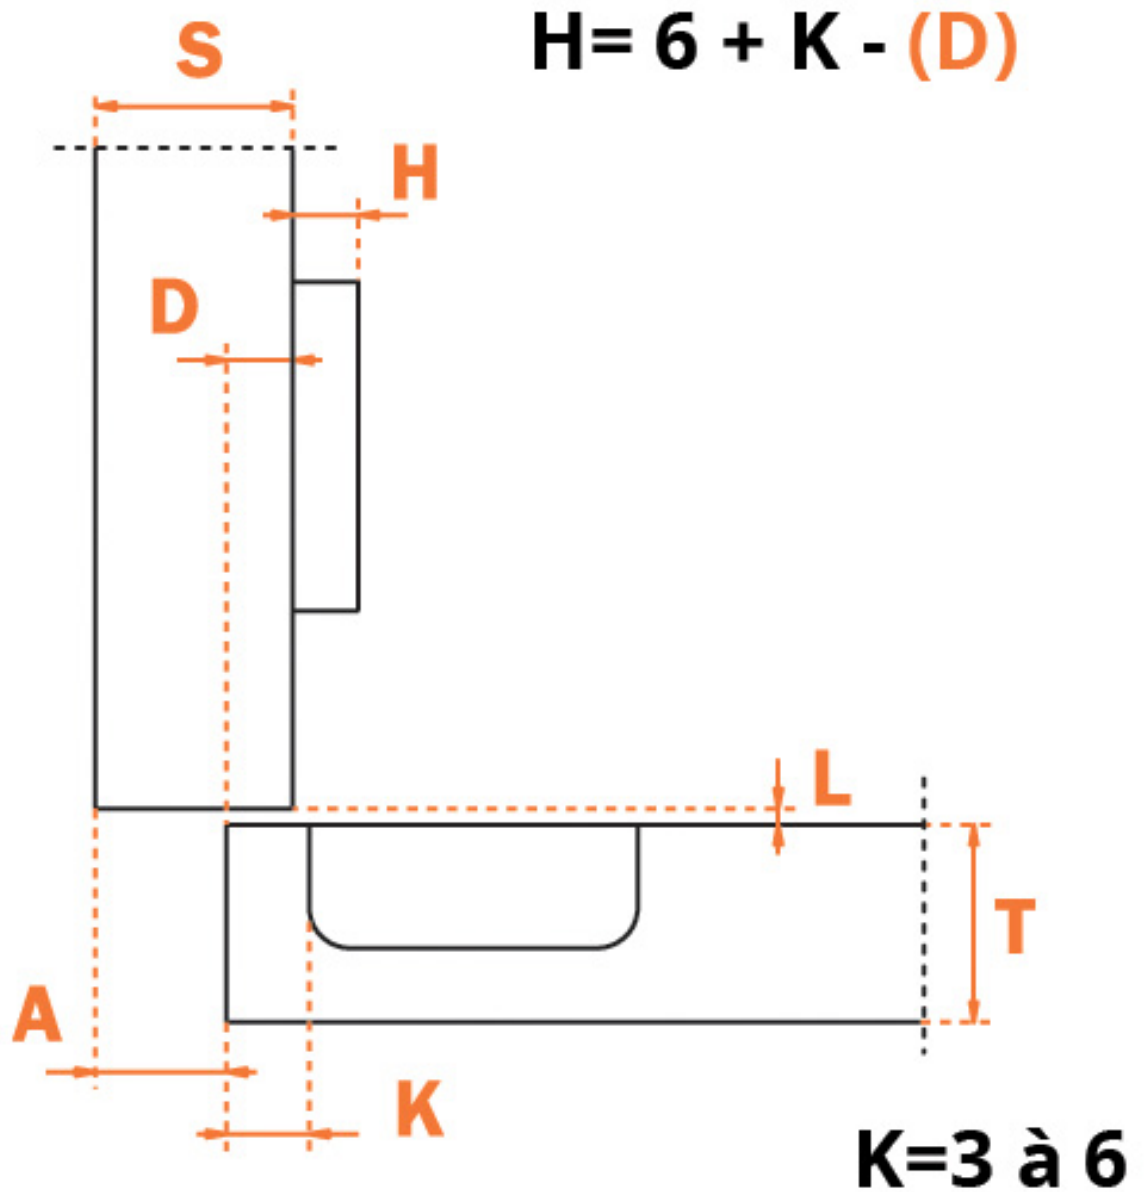

MONTAGE EN APPLIQUE

MONTAGE EN DEMI APPLIQUE

MONTAGE INTERIEUR

EA 48 A TOURILLONS Ø10

A VISSER

EA 45

A TOURILLONS Ø8

CHARNIÈRE INVISIBLE SALICE 800