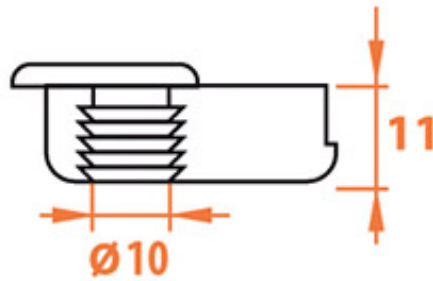

MONTAGE EN APPLIQUE

MONTAGE EN DEMI APPLIQUE

MONTAGE INTERIEUR

EA 48 A TOURILLONS Ø10

A VISSER

EA 45

A TOURILLONS Ø8

CHARNIÈRE INVISIBLE SALICE 800