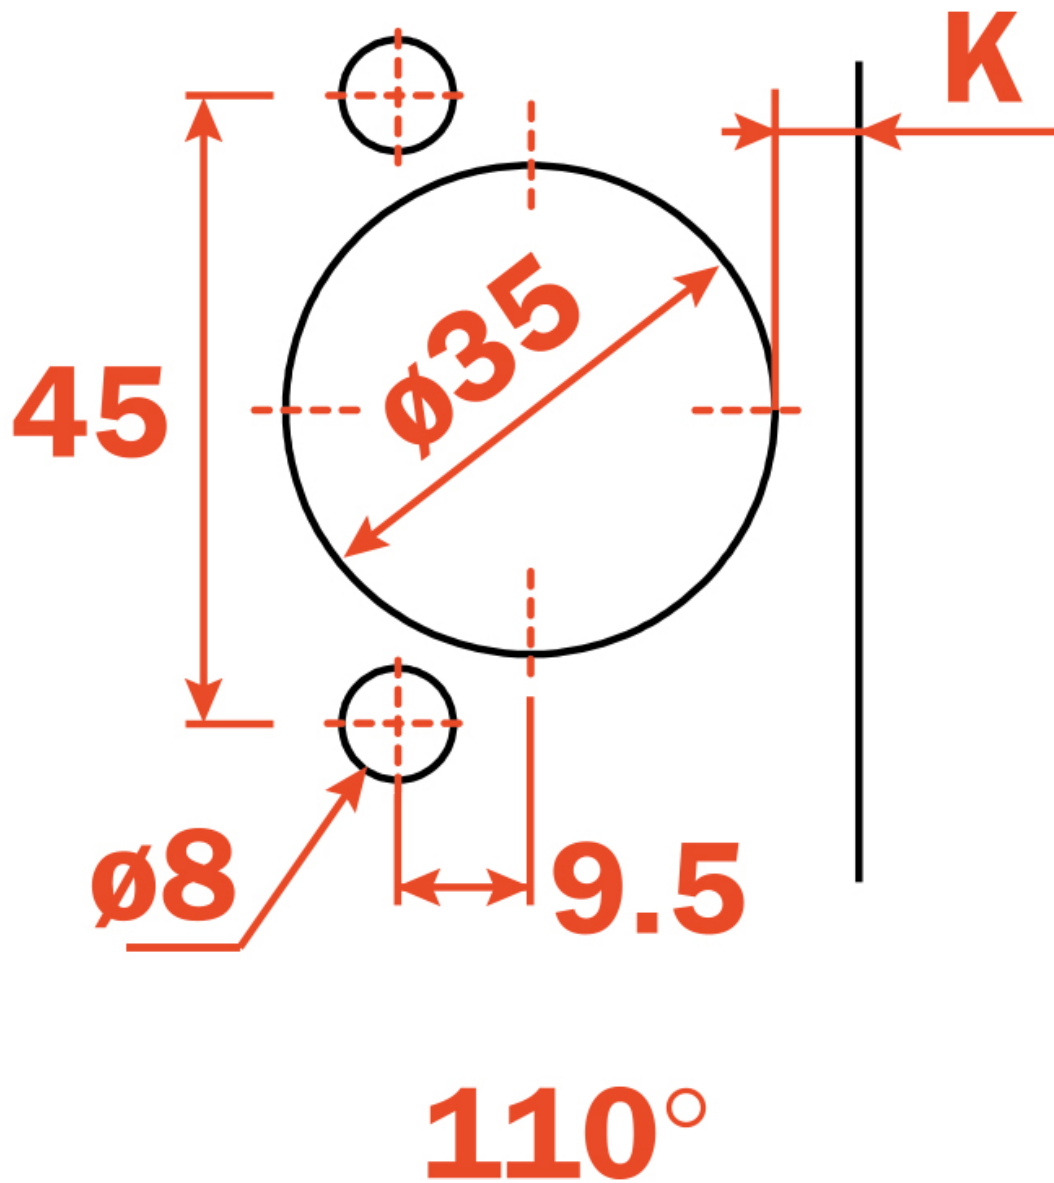

MONTAGE EN APPLIQUE

MONTAGE EN DEMI APPLIQUE

MONTAGE INTERIEUR

EA 48 A TOURILLONS Ø10

A VISSER

EA 45

A TOURILLONS Ø8

CHARNIÈRE INVISIBLE SALICE 800