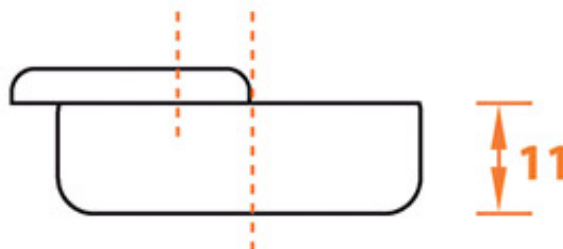

MONTAGE EN APPLIQUE

MONTAGE EN DEMI APPLIQUE

MONTAGE INTERIEUR

EA 48 A TOURILLONS Ø10

A VISSER

EA 45

A TOURILLONS Ø8

CHARNIÈRE INVISIBLE SALICE 800