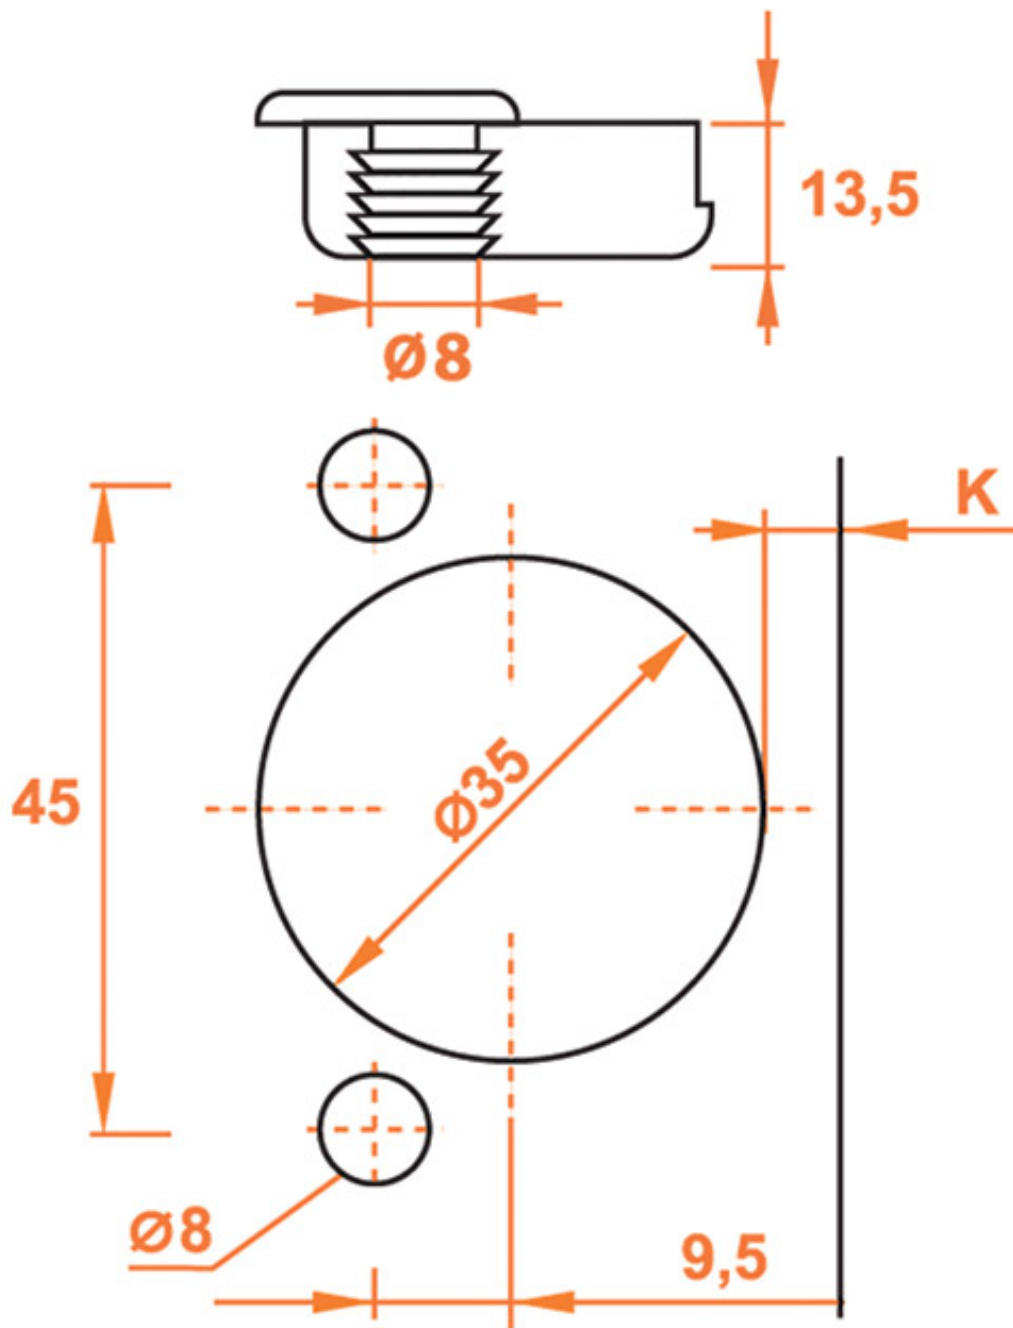

MONTAGE EN APPLIQUE

MONTAGE EN DEMI APPLIQUE

MONTAGE INTERIEUR

EA 48 A TOURILLONS Ø10

A VISSER

EA 45

A TOURILLONS Ø8

CHARNIÈRE INVISIBLE SALICE 800