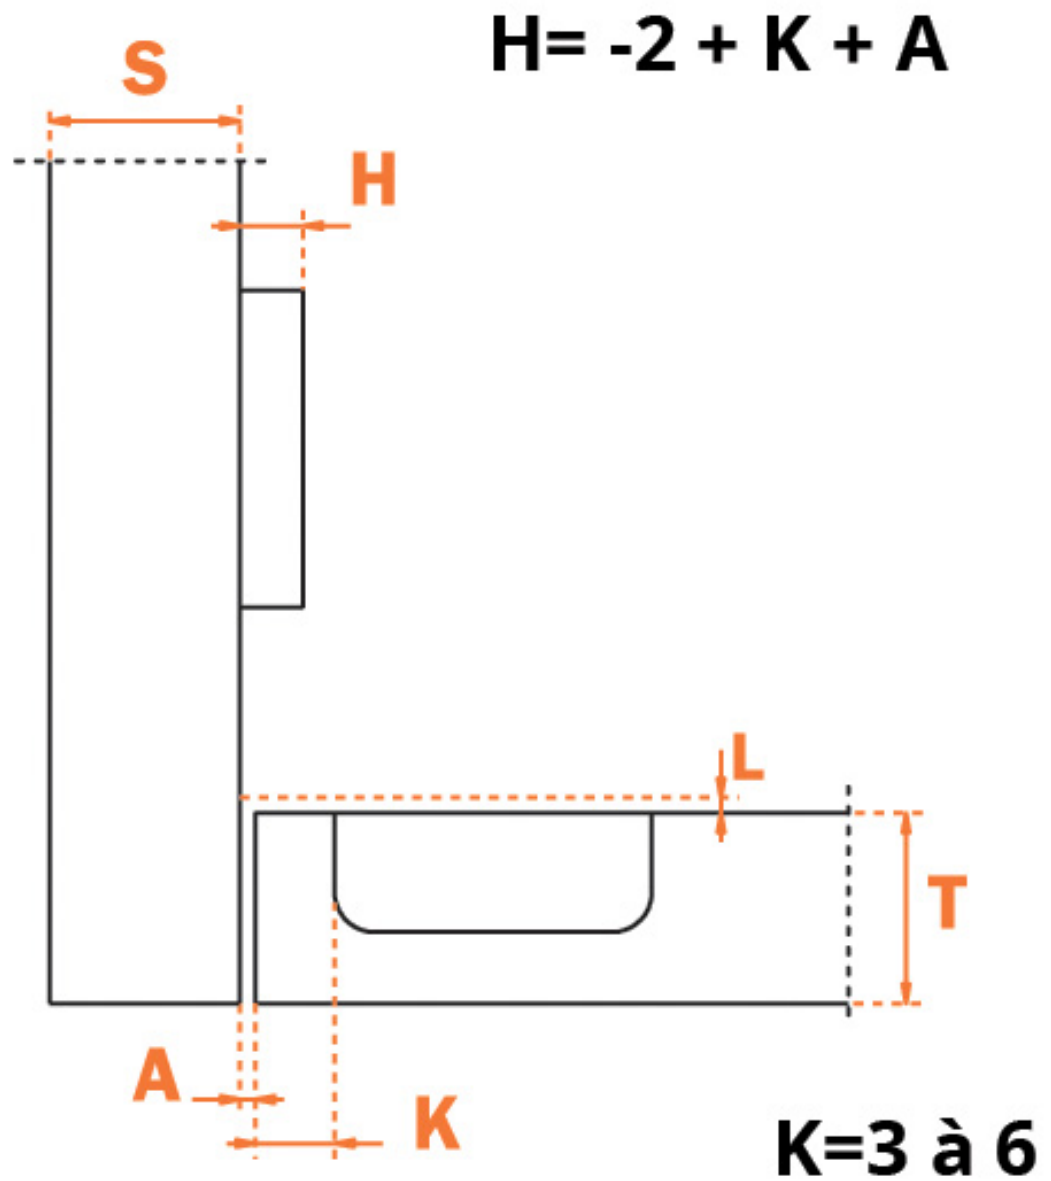

MONTAGE EN APPLIQUE

MONTAGE EN DEMI APPLIQUE

MONTAGE INTERIEUR

EA 48 A TOURILLONS Ø10

A VISSER

EA 45

A TOURILLONS Ø8

CHARNIÈRE INVISIBLE SALICE 800