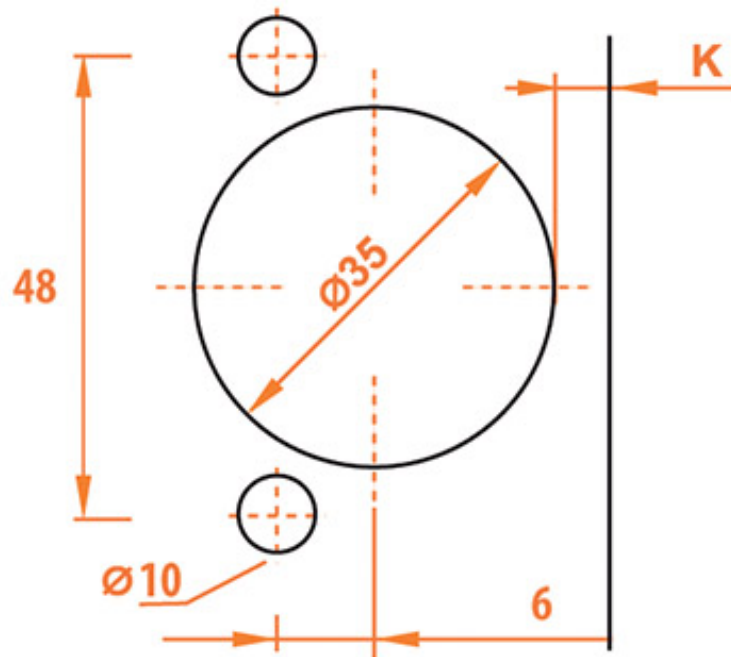

MONTAGE EN APPLIQUE

MONTAGE EN DEMI APPLIQUE

MONTAGE INTERIEUR

EA 48 A TOURILLONS Ø10

A VISSER

EA 45

A TOURILLONS Ø8

CHARNIÈRE INVISIBLE SALICE 800