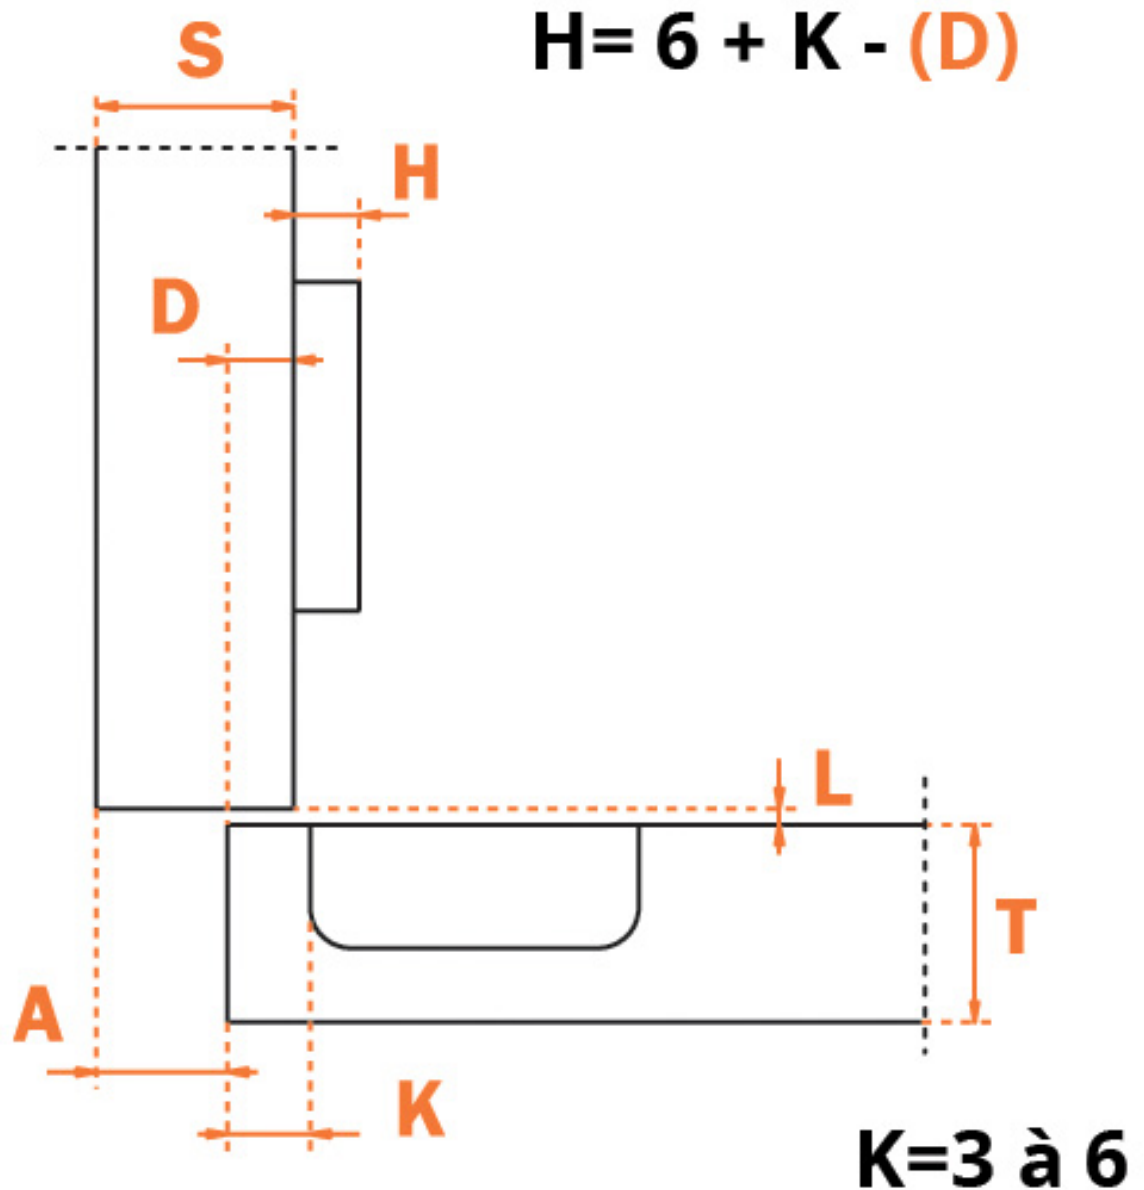

Pour le démontage, insérer dans un œil le levier.

CHARNIÈRE INVISIBLE - CLIPSABLE - EA 45 - SÉRIE 200 LOGICA

SALICE

SALICE

MONTAGE EN APPLIQUE

MONTAGE EN DEMI APPLIQUE

MONTAGE INTERIEUR

EA 45