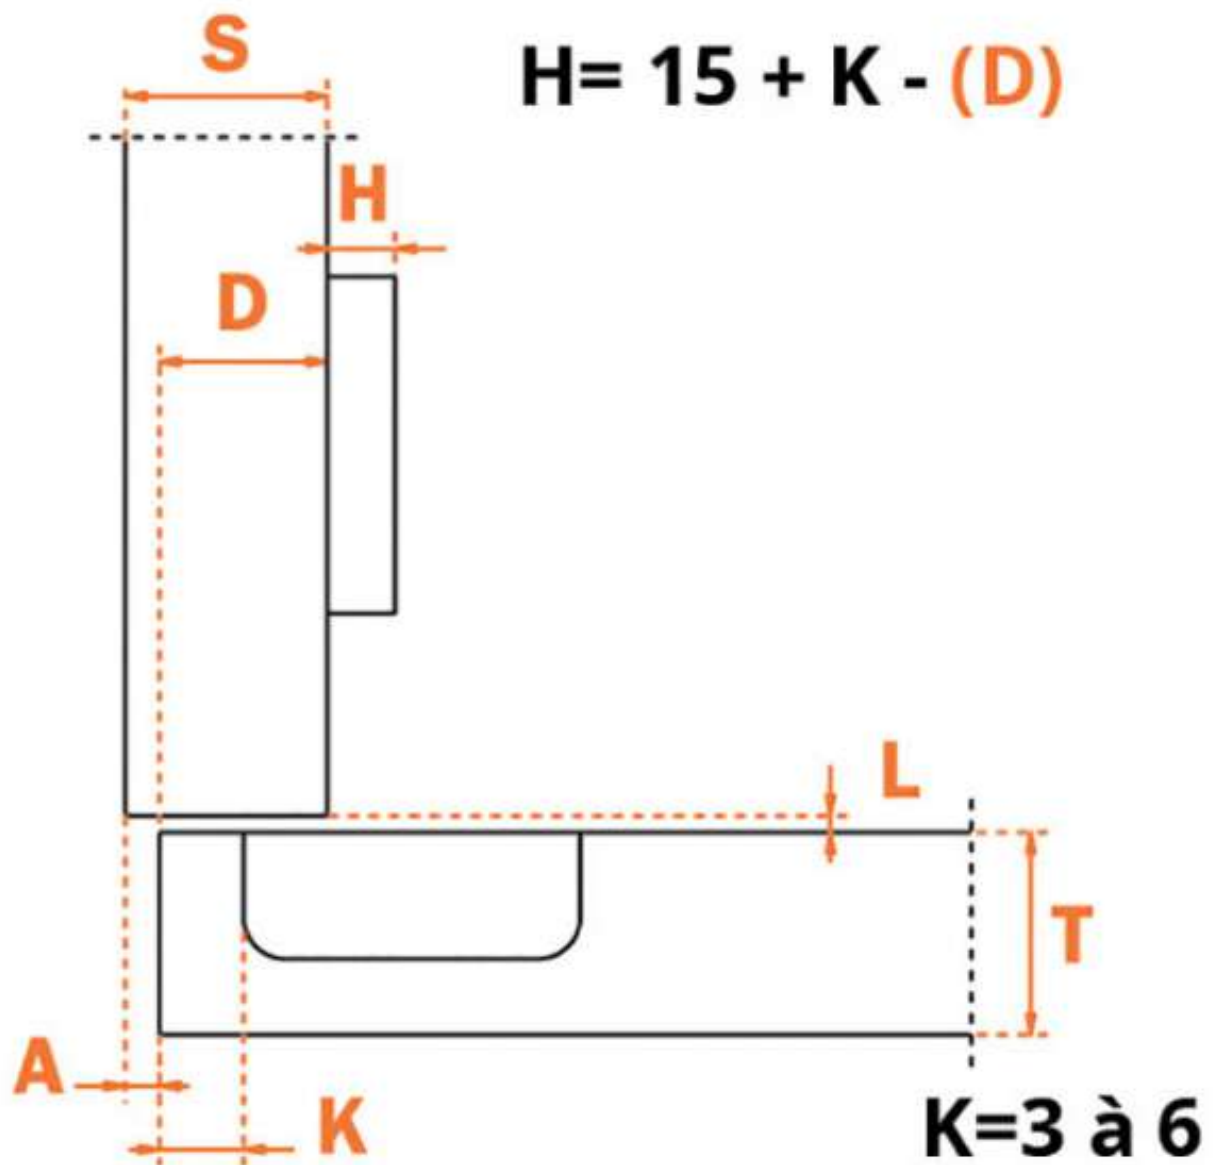

Pour le démontage, insérer dans un œil le levier.

CHARNIÈRE INVISIBLE - CLIPSABLE - EA 45 - SÉRIE 200 LOGICA

SALICE

SALICE

MONTAGE EN APPLIQUE

MONTAGE EN DEMI APPLIQUE

MONTAGE INTERIEUR

EA 45