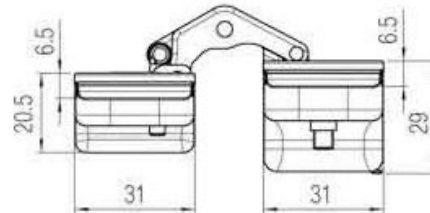

CHARNIÈRE INVISIBLE À ENCASTRER K8000

KOBLENZ

CHARNIÈRE INVISIBLE À ENCASTRER K8000

KOBLENZ

CHARNIÈRE INVISIBLE À ENCASTRER K8000

KOBLENZ

<p>Realizzazione <i>Version</i></p> <p>ACCIAIO STEEL</p>	<p>Finitura - <i>Finishing</i></p>	<p>Cerniera centrata <i>Hinge centered on the door leaf</i></p> <p>min. 38 mm max 45 mm</p>	<p>Regolazioni <i>Adjustments</i></p>
<p>60 kg (2: carriere - <i>hinges</i>)</p>	<p>COVER</p>	<p>Cerniera NON centrata <i>Hinge non-centered on the door leaf</i></p> <p>≥ 38 mm</p>	<p>180°</p>
			<p>Viti per fissaggio <i>Fixing screws</i></p>
			<p>* </p>