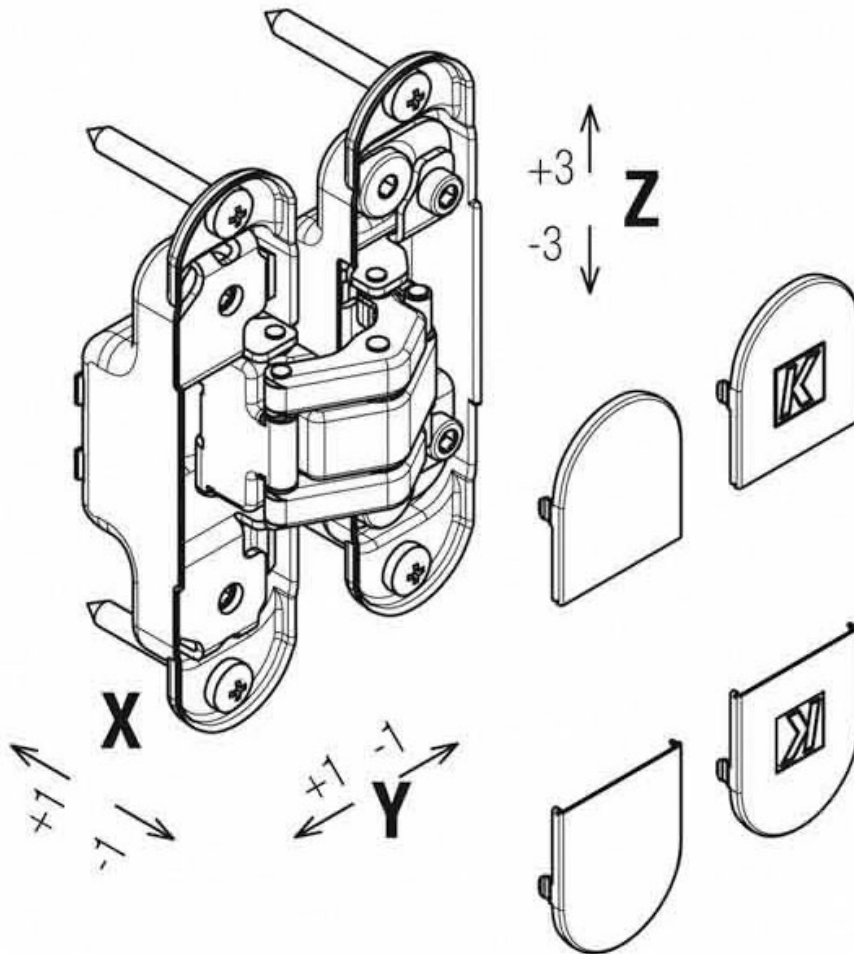

CHARNIÈRE INVISIBLE À ENCASTRER K8000

KOBLENZ

CHARNIÈRE INVISIBLE À ENCASTRER K8000

KOBLENZ

CHARNIÈRE INVISIBLE À ENCASTRER K8000

KOBLENZ

<p>Realizzazione <i>Version</i></p> <p>ACCIAIO STEEL</p>	<p>Finitura - <i>Finishing</i></p>	<p>Cerniera centrata <i>Hinge centered on the door leaf</i></p> <p>min. 38 mm max 45 mm</p>	<p>Regolazioni <i>Adjustments</i></p>
<p>60 kg (2: carriere - <i>hinges</i>)</p>	<p>COVER</p>	<p>Cerniera NON centrata <i>Hinge non-centered on the door leaf</i></p> <p>≥ 38 mm</p>	<p>180°</p>
			<p>Viti per fissaggio <i>Fixing screws</i></p>
			<p>* </p>