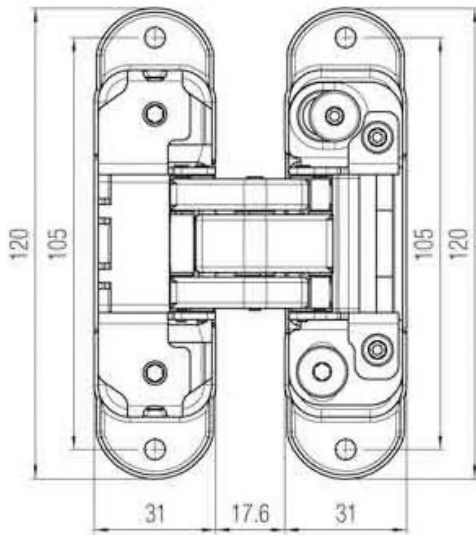

CHARNIÈRE INVISIBLE À ENCASTRER K8000

KOBLENZ

CHARNIÈRE INVISIBLE À ENCASTRER K8000

KOBLENZ

CHARNIÈRE INVISIBLE À ENCASTRER K8000

KOBLENZ

<p>Realizzazione <i>Version</i></p> <p>ACCIAIO STEEL</p>	<p>Finitura - <i>Finishing</i></p>	<p>Cerniera centrata <i>Hinge centered on the door leaf</i></p> <p>min. 38 mm max 45 mm</p>	<p>Regolazioni <i>Adjustments</i></p>
<p>60 kg (2: carriere - <i>hinges</i>)</p>	<p>COVER</p>	<p>Cerniera NON centrata <i>Hinge non-centered on the door leaf</i></p> <p>≥ 38 mm</p>	<p>180°</p>
			<p>Viti per fissaggio <i>Fixing screws</i></p>
			<p>* </p>