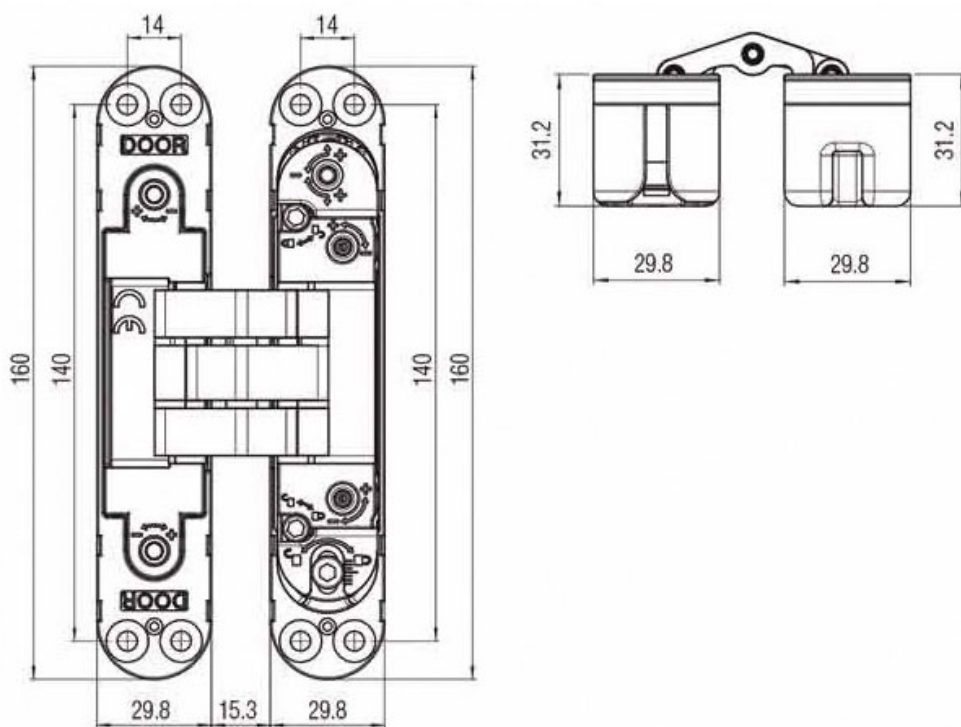

CHARNIÈRE INVISIBLE À ENCASTRER K7080

KOBLENZ

CHARNIÈRE INVISIBLE À ENCASTRER K7080

KOBLENZ

CHARNIÈRE INVISIBLE À ENCASTRER K7080

KOBLENZ

<p>Realizzazione <i>Version</i></p> <p>ZAMA</p>	<p>Finitura <i>Finishing</i></p>	<p>min. 40 mm</p>	<p>Regolazioni <i>Adjustments</i></p>
<p>80 kg (2: cerniere - /hinges)</p> <p>100 kg (3: cerniere - /hinges)</p>	<p>COVER</p>	<p>180°</p>	<p>Viti per fissaggio <i>Fixing screws</i></p>
	<p>Product Quality Multi-axis, concealed hinges EAD 325001-01-0433 Reg. N°: 9330233</p>	<p>30 min.</p>	
		<p>UL LISTED DOOR HINGE R27182</p>	<p>ULC LISTED HINGES R27182</p>