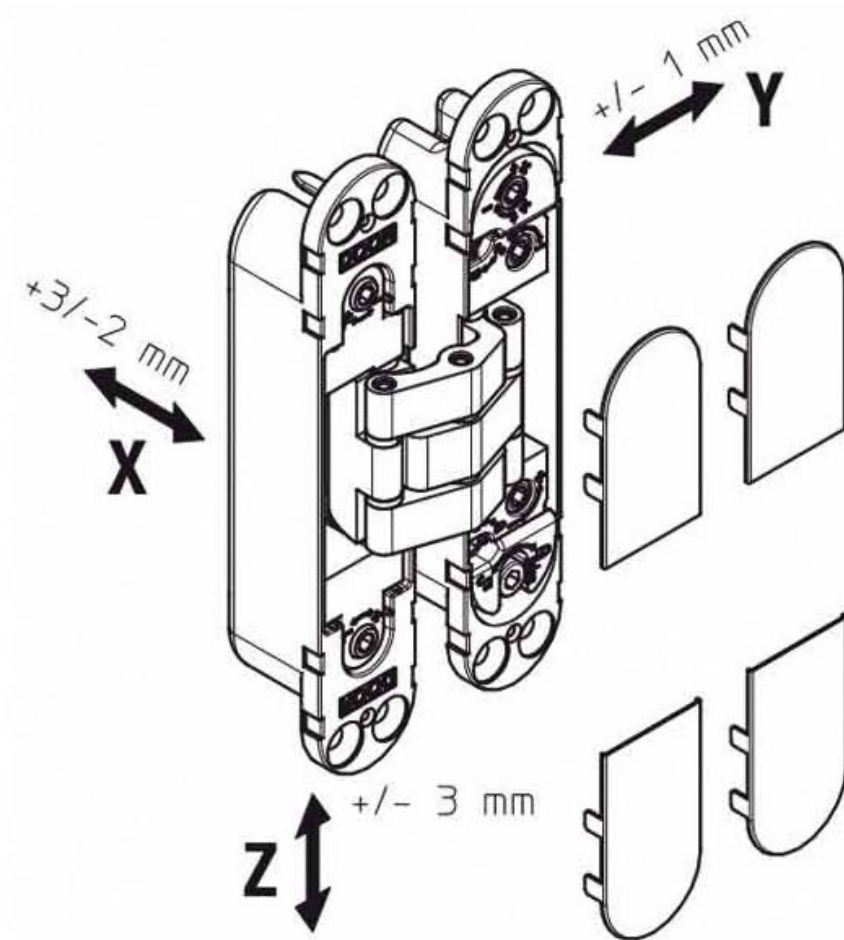

CHARNIÈRE INVISIBLE À ENCASTRER K7080

KOBLENZ

CHARNIÈRE INVISIBLE À ENCASTRER K7080

KOBLENZ

CHARNIÈRE INVISIBLE À ENCASTRER K7080

KOBLENZ

<p>Realizzazione <i>Version</i></p> <p>ZAMA</p>	<p>Finitura <i>Finishing</i></p>	<p>min. 40 mm</p>	<p>Regolazioni <i>Adjustments</i></p>
<p>80 kg (2: cerniere - /hinges)</p> <p>100 kg (3: cerniere - /hinges)</p>	<p>COVER</p>	<p>180°</p>	<p>Viti per fissaggio <i>Fixing screws</i></p>
	<p>Product Quality Multi-axis, concealed hinges EAD 325001-01-0433 Reg. N°: 9330233</p>	<p>30 min.</p>	
		<p>UL LISTED DOOR HINGE R27182</p>	<p>ULC LISTED HINGES R27182</p>