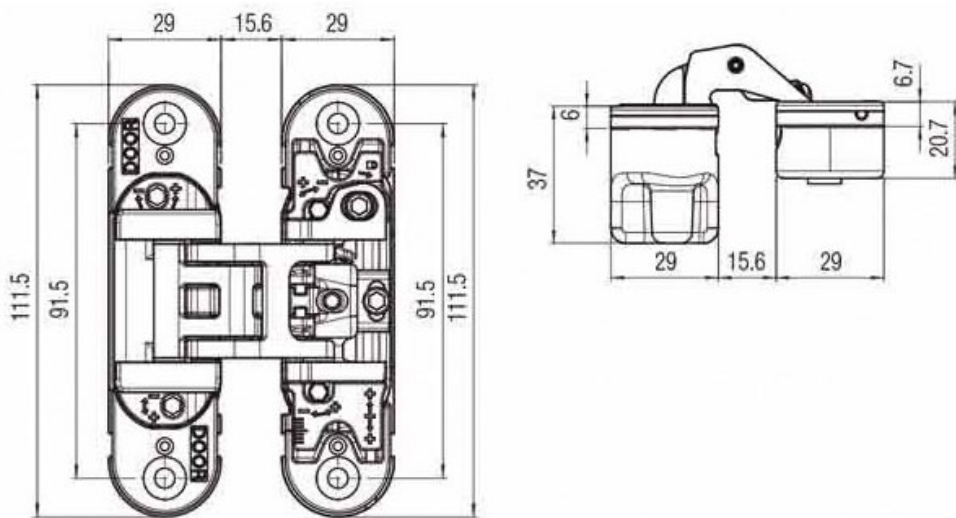

CHARNIÈRE INVISIBLE À ENCASTRER K6700

KOBLENZ

CHARNIÈRE INVISIBLE À ENCASTRER K6700

KOBLENZ

CHARNIÈRE INVISIBLE À ENCASTRER K6700

KOBLENZ

<p>Realizzazione <i>Version</i></p> <p>ZAMA</p>	<p>Finitura <i>Finishing</i></p>	<p>min. 40 mm</p>	<p>Regolazioni <i>Adjustments</i></p>
<p>50 kg (2: cerniere - hinges)</p> <p>70 kg (3/4: cerniere - hinges)</p>	<p>COVER</p>	<p>180°</p>	
<p>30 min.</p>	<p>UL LISTED DOOR HINGE R27182</p>	<p>ULC LISTED HINGES R27182</p>	