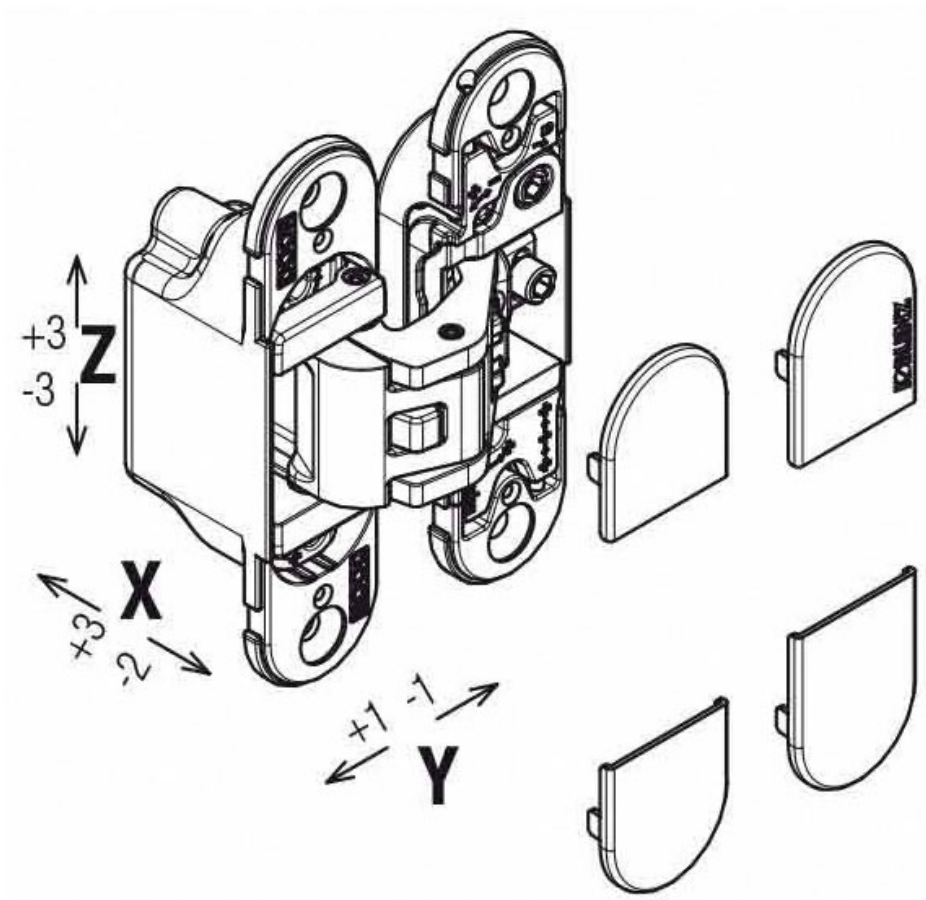

CHARNIÈRE INVISIBLE À ENCASTRER K6700

KOBLENZ

CHARNIÈRE INVISIBLE À ENCASTRER K6700

KOBLENZ

CHARNIÈRE INVISIBLE À ENCASTRER K6700

KOBLENZ

<p>Realizzazione <i>Version</i></p> <p>ZAMA</p>	<p>Finitura <i>Finishing</i></p>	<p>min. 40 mm</p>	<p>Regolazioni <i>Adjustments</i></p>
<p>50 kg (2: cerniere - hinges)</p> <p>70 kg (3/4: cerniere - hinges)</p>	<p>COVER</p>	<p>180°</p>	
<p>30 min.</p>	<p>UL LISTED DOOR HINGE R27182</p>	<p>ULC LISTED HINGES R27182</p>	