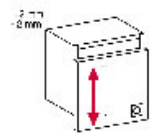

CHARNIÈRE INVISIBLE À CLIP EA48

TITUS

Titus+

9 mm

CHARNIÈRE INVISIBLE À CLIP EA48

TITUS

LES RÉGLAGES

réglage de la hauteur
sur la ca. c.

réglage latéral

réglage de la profondeur