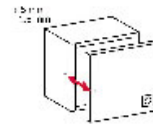

CHARNIÈRE INVISIBLE À CLIP EA48

TITUS

Titus+

9 mm

CHARNIÈRE INVISIBLE À CLIP EA48

TITUS

LES RÉGLAGES

réglage de la hauteur
sur la ca. c.

réglage latéral

réglage de la profondeur