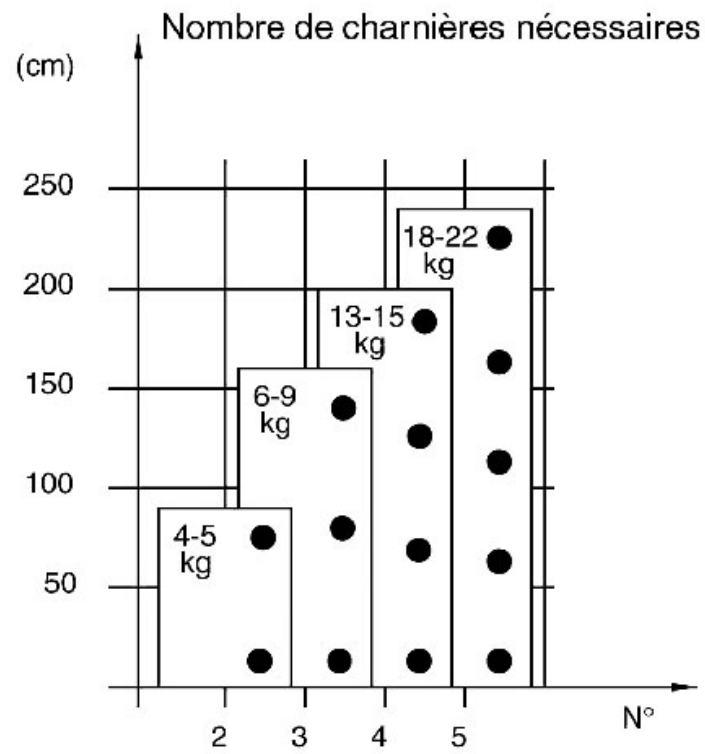

CHARNIÈRE INVISIBLE À CLIP EA48

TITUS

Titus+

9 mm

CHARNIÈRE INVISIBLE À CLIP EA48

TITUS

LES RÉGLAGES

réglage de la hauteur
sur la ca. c.

réglage latéral

réglage de la profondeur