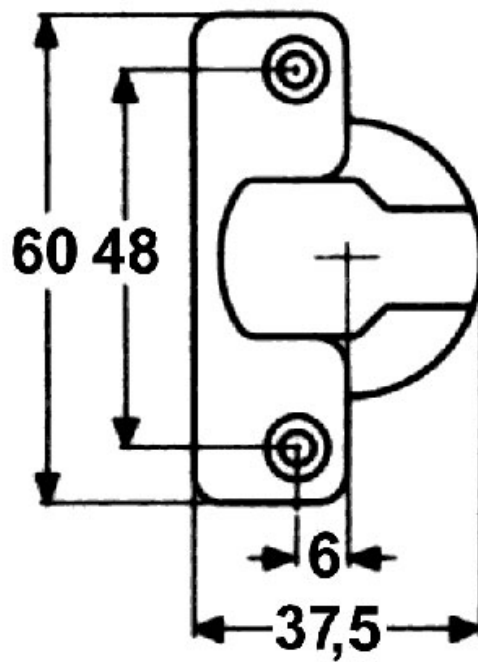

CHARNIÈRE INVISIBLE À CLIP EA48

TITUS

Titus+

9 mm

CHARNIÈRE INVISIBLE À CLIP EA48

TITUS

LES RÉGLAGES

réglage de la hauteur
sur la ca. c.

réglage latéral

réglage de la profondeur