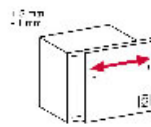

CHARNIÈRE INVISIBLE À CLIP EA48

TITUS

Titus+

9 mm

CHARNIÈRE INVISIBLE À CLIP EA48

TITUS

LES RÉGLAGES

réglage de la hauteur
sur la ca. c.

réglage latéral

réglage de la profondeur