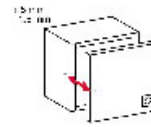

# CHARNIÈRE INVISIBLE À CLIP EA45

TITUS

## LES RÉGLAGES

réglage de la hauteur  
sur la ca.e

réglage latéral

réglage de la profondeur

**110°**