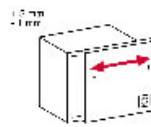

# CHARNIÈRE INVISIBLE À CLIP EA45

TITUS

## LES RÉGLAGES

réglage de la hauteur  
sur la ca.e

réglage latéral

réglage de la profondeur

**110°**