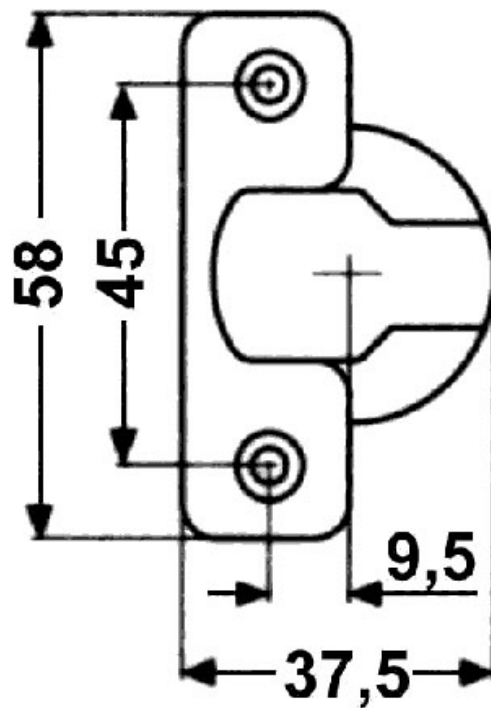

0 mm

# CHARNIÈRE INVISIBLE À CLIP EA45

TITUS

Titus+

# CHARNIÈRE INVISIBLE À CLIP EA45

TITUS

## LES RÉGLAGES

réglage de la hauteur  
sur la ca.e

réglage latéral

réglage de la profondeur

**110°**