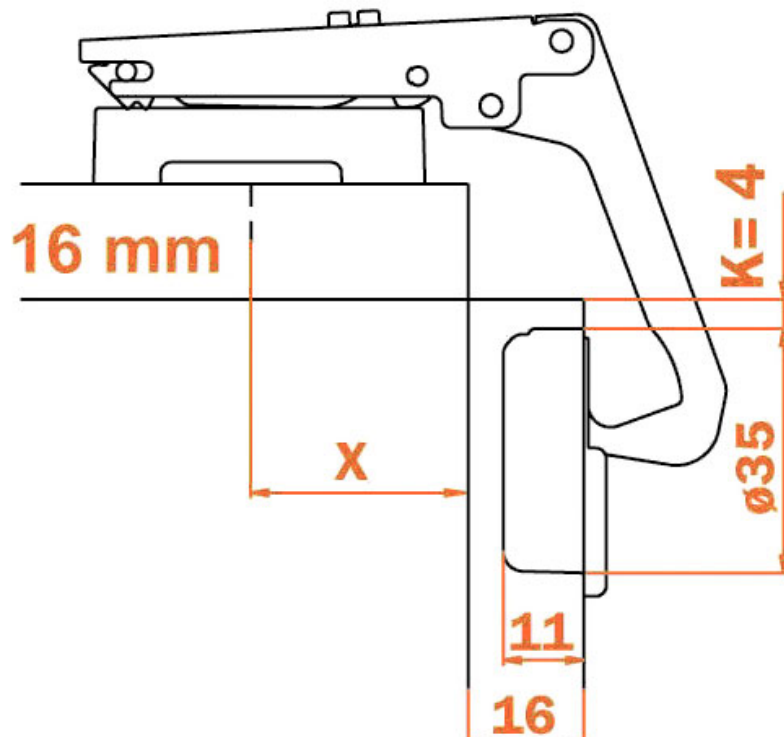

CHARNIÈRE INVISIBLE - POUR MEUBLE D'ANGLE - 70° - EA 48 - SÉRIE 300

SALICE

SALICE

CHARNIÈRE INVISIBLE - POUR MEUBLE D'ANGLE - 70° - EA 48 - SÉRIE 300

SALICE

SALICE

CHARNIÈRE INVISIBLE - POUR MEUBLE D'ANGLE - 70° - EA 48 - SÉRIE 300