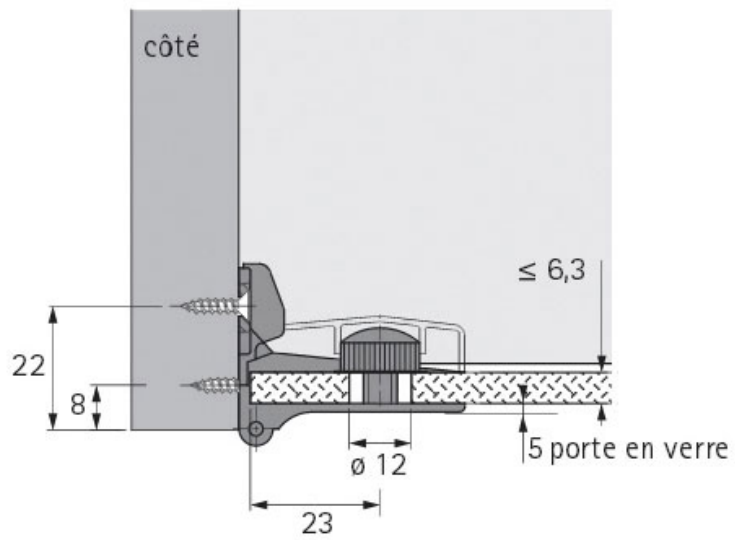

CHARNIÈRE DE PORTE EN VERRE ET 5150Z

HETTICH

CHARNIÈRE DE PORTE EN VERRE ET 5150Z

HETTICH