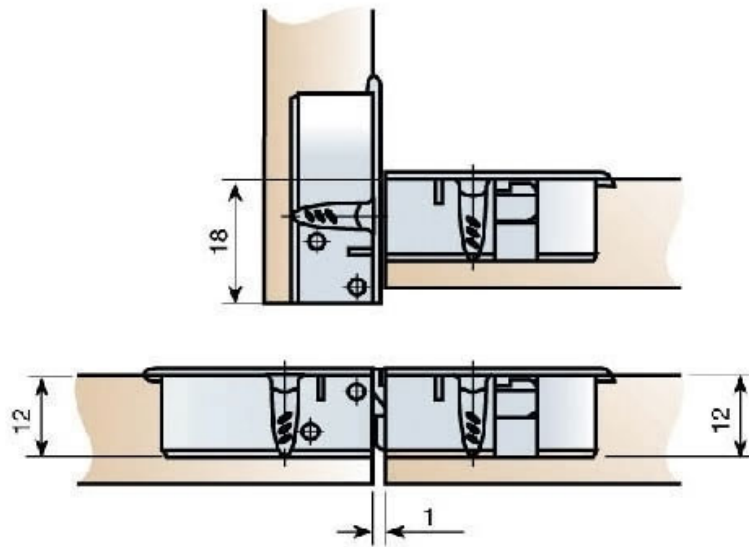

# CHARNIÈRE D'ABATTANT Ø 35 MM

ITAR