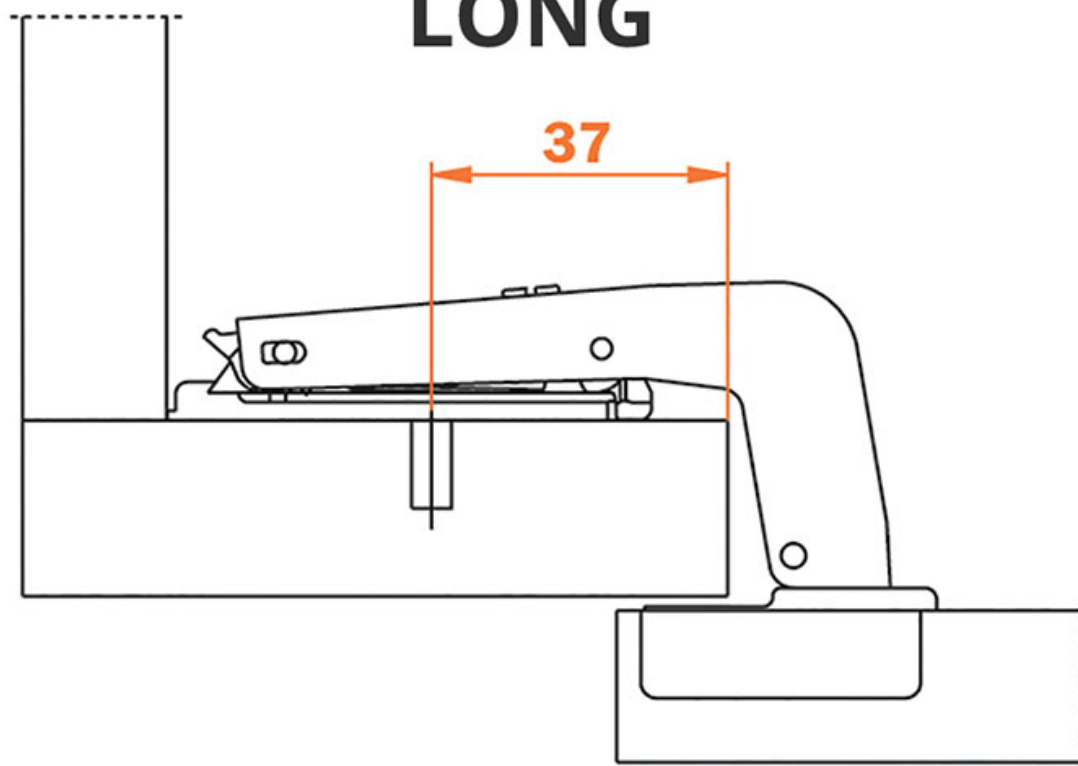

CHARNIÈRE CONTRE COUDÉE LONGUE SALICE SILENTIA+ EA48

SALICE

SALICE

CHARNIÈRE CONTRE COUDÉE LONGUE SALICE SILENTIA+ EA48

SALICE

SALICE

CONTRE COUDÉE LONG

K= 3 à 6