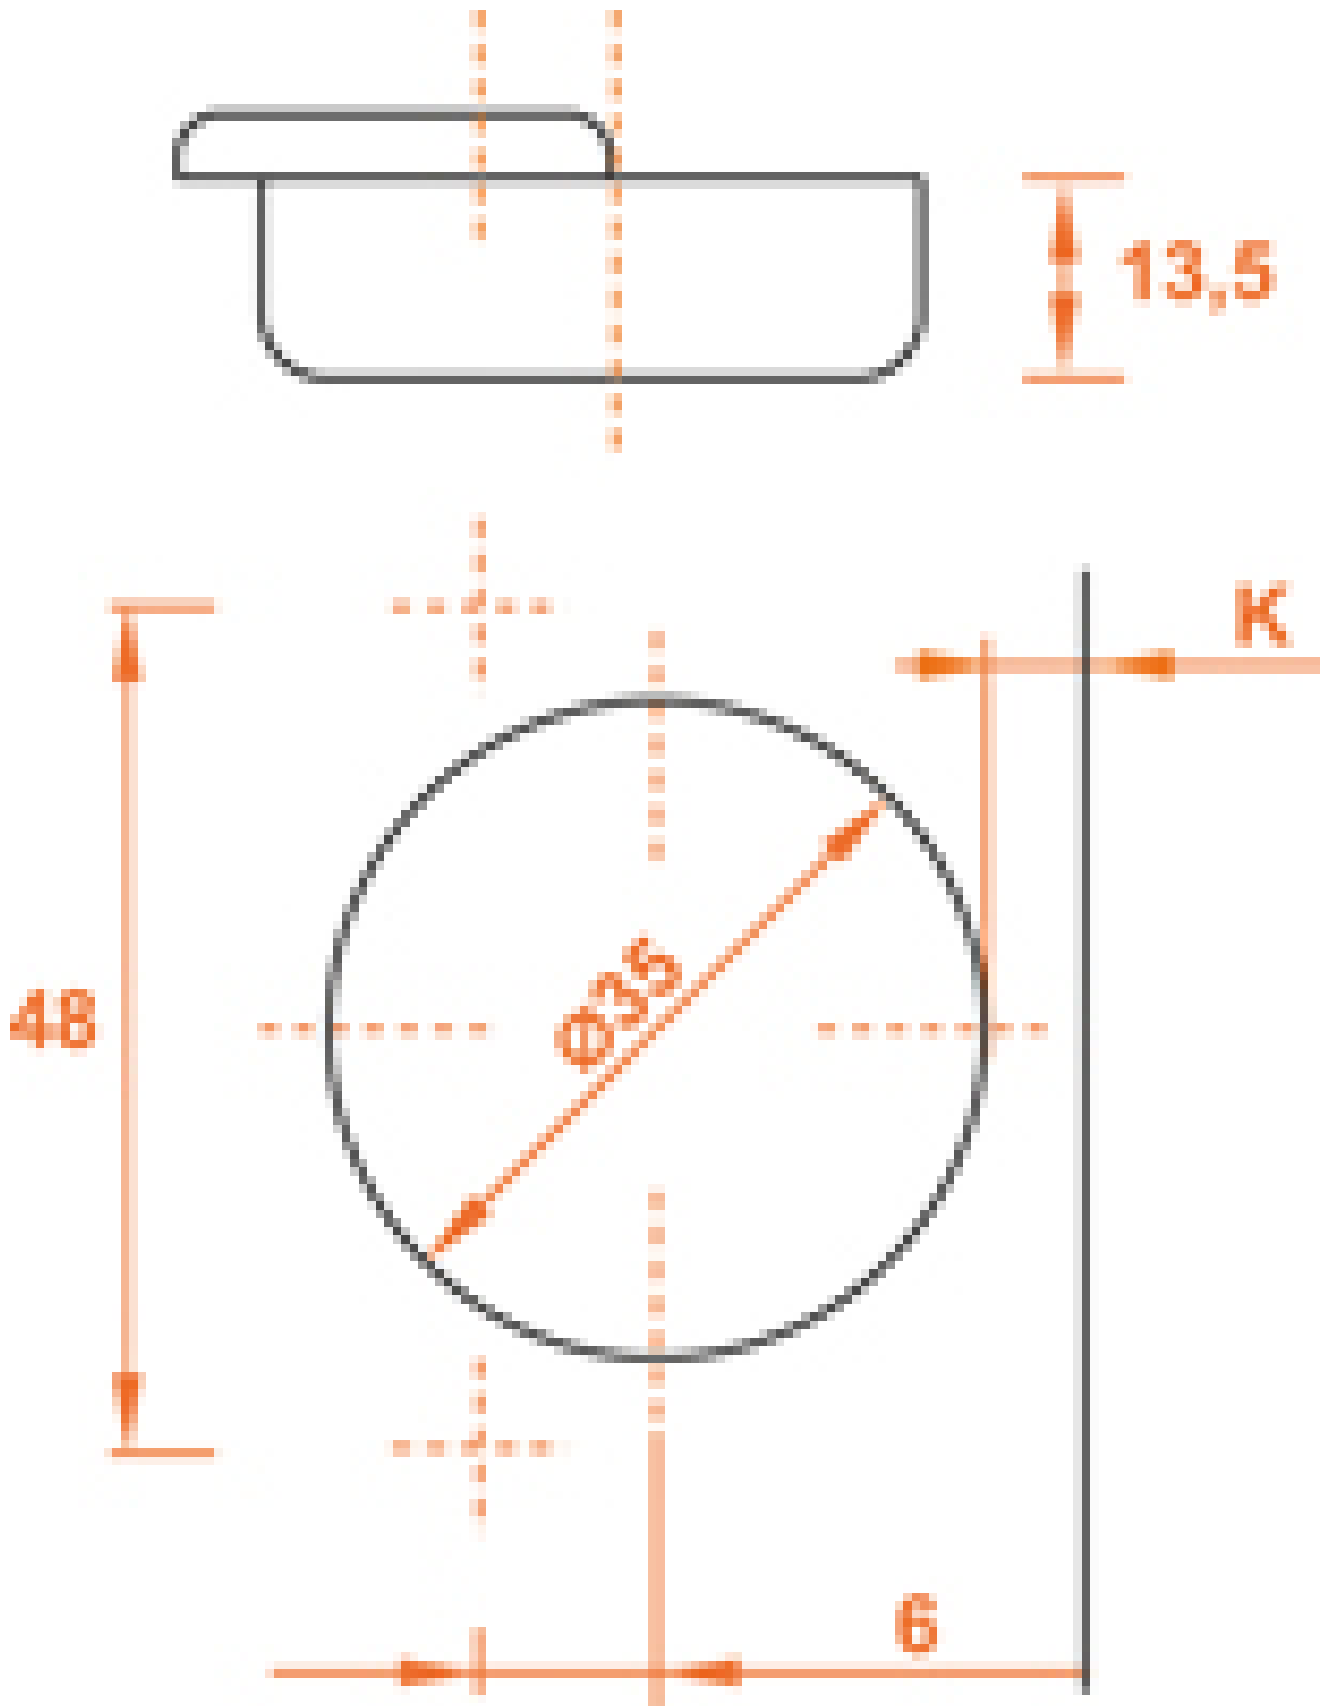

CHARNIÈRE CONTRE COUDÉE LONGUE SALICE SILENTIA+ EA48

SALICE

SALICE

CHARNIÈRE CONTRE COUDÉE LONGUE SALICE SILENTIA+ EA48

SALICE

SALICE

CONTRE COUDÉE LONG

K= 3 à 6