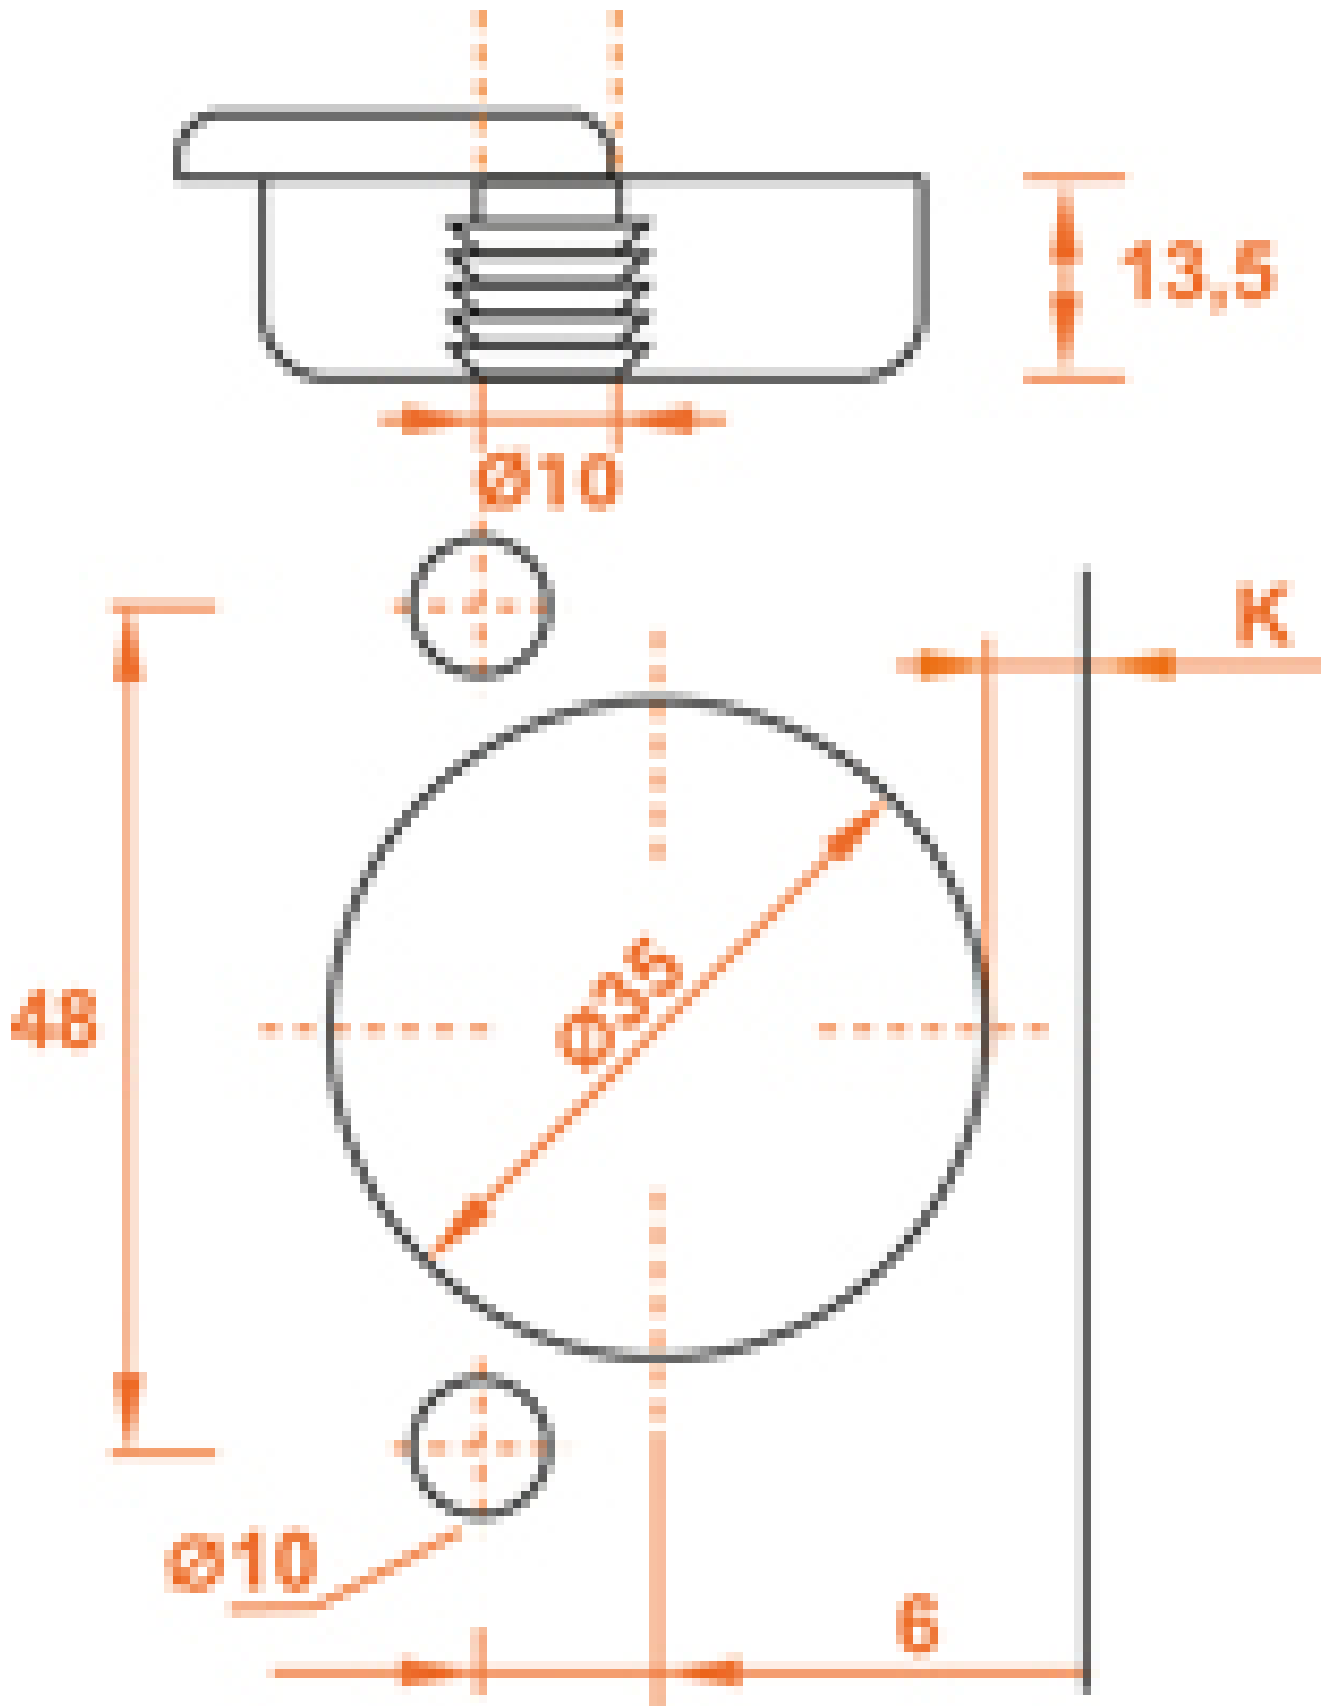

CHARNIÈRE CONTRE COUDÉE LONGUE SALICE SILENTIA+ EA48

SALICE

SALICE

CHARNIÈRE CONTRE COUDÉE LONGUE SALICE SILENTIA+ EA48

SALICE

SALICE

CONTRE COUDÉE LONG

K= 3 à 6