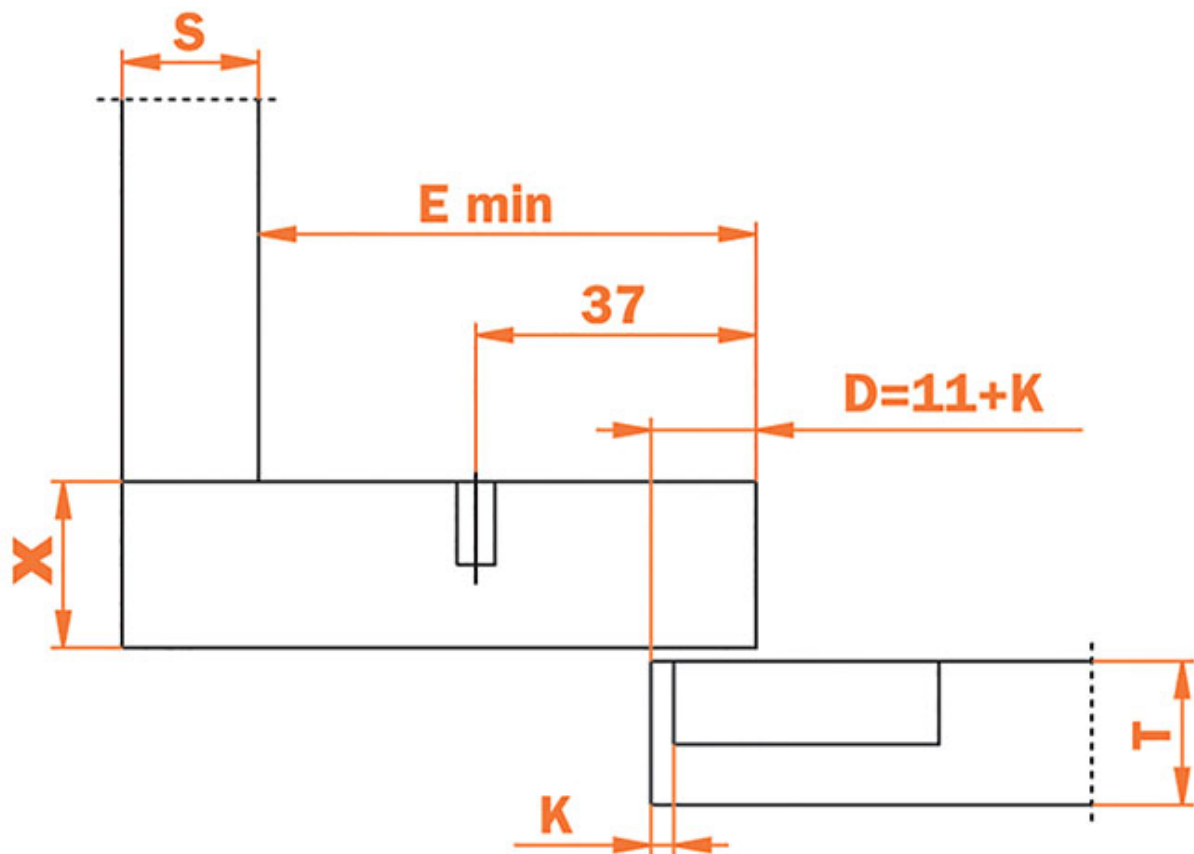

CHARNIÈRE CONTRE COUDÉE LONGUE SALICE SILENTIA+ EA48

SALICE

SALICE

CHARNIÈRE CONTRE COUDÉE LONGUE SALICE SILENTIA+ EA48

SALICE

SALICE

CONTRE COUDÉE LONG

K= 3 à 6