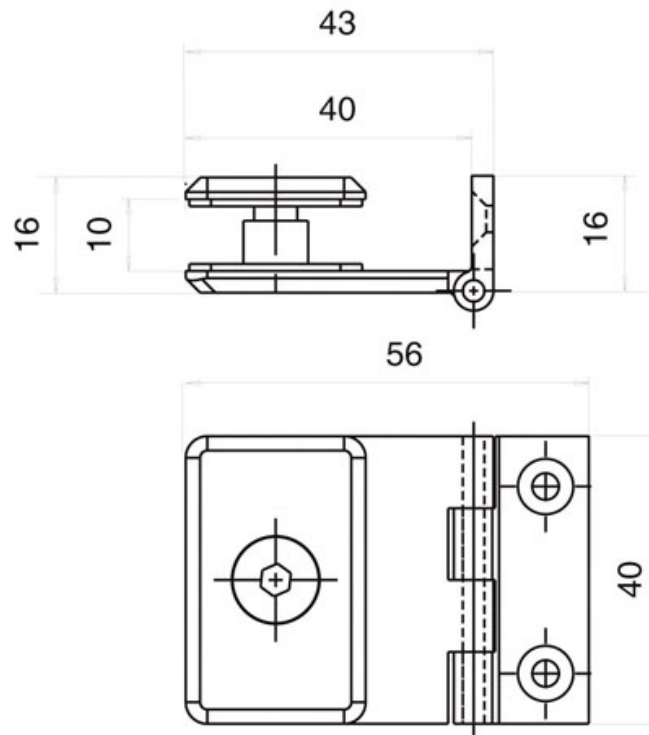

CHARNIÈRE À PLATINE MURALE SÉRIE 2000

ADLER

CHARNIÈRE À PLATINE MURALE SÉRIE 2000

ADLER

Encoche normale : écartement du support 4 mm

CHARNIÈRE À PLATINE MURALE SÉRIE 2000

ADLER

Encoche approfondie : écartement du support 1 mm