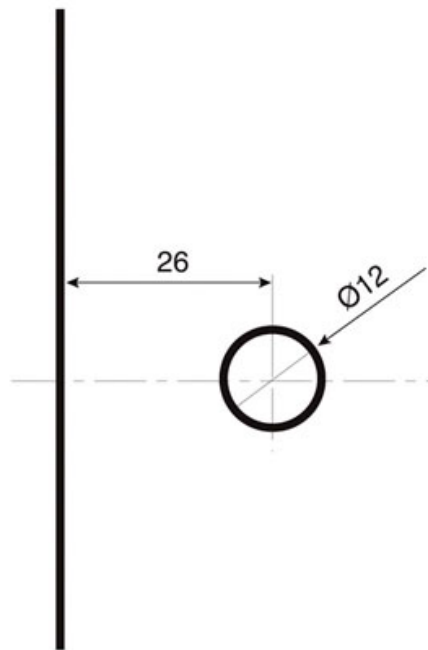

CHARNIÈRE À PLATINE MURALE SÉRIE 2000

ADLER

CHARNIÈRE À PLATINE MURALE SÉRIE 2000

ADLER

Encoche normale : écartement du support 4 mm

CHARNIÈRE À PLATINE MURALE SÉRIE 2000

ADLER

Encoche approfondie : écartement du support 1 mm