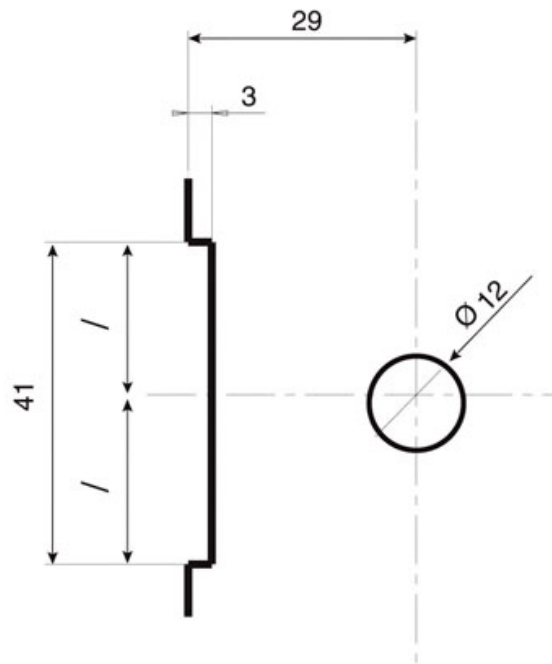

CHARNIÈRE À PLATINE MURALE SÉRIE 2000

ADLER

CHARNIÈRE À PLATINE MURALE SÉRIE 2000

ADLER

Encoche normale : écartement du support 4 mm

CHARNIÈRE À PLATINE MURALE SÉRIE 2000

ADLER

Encoche approfondie : écartement du support 1 mm