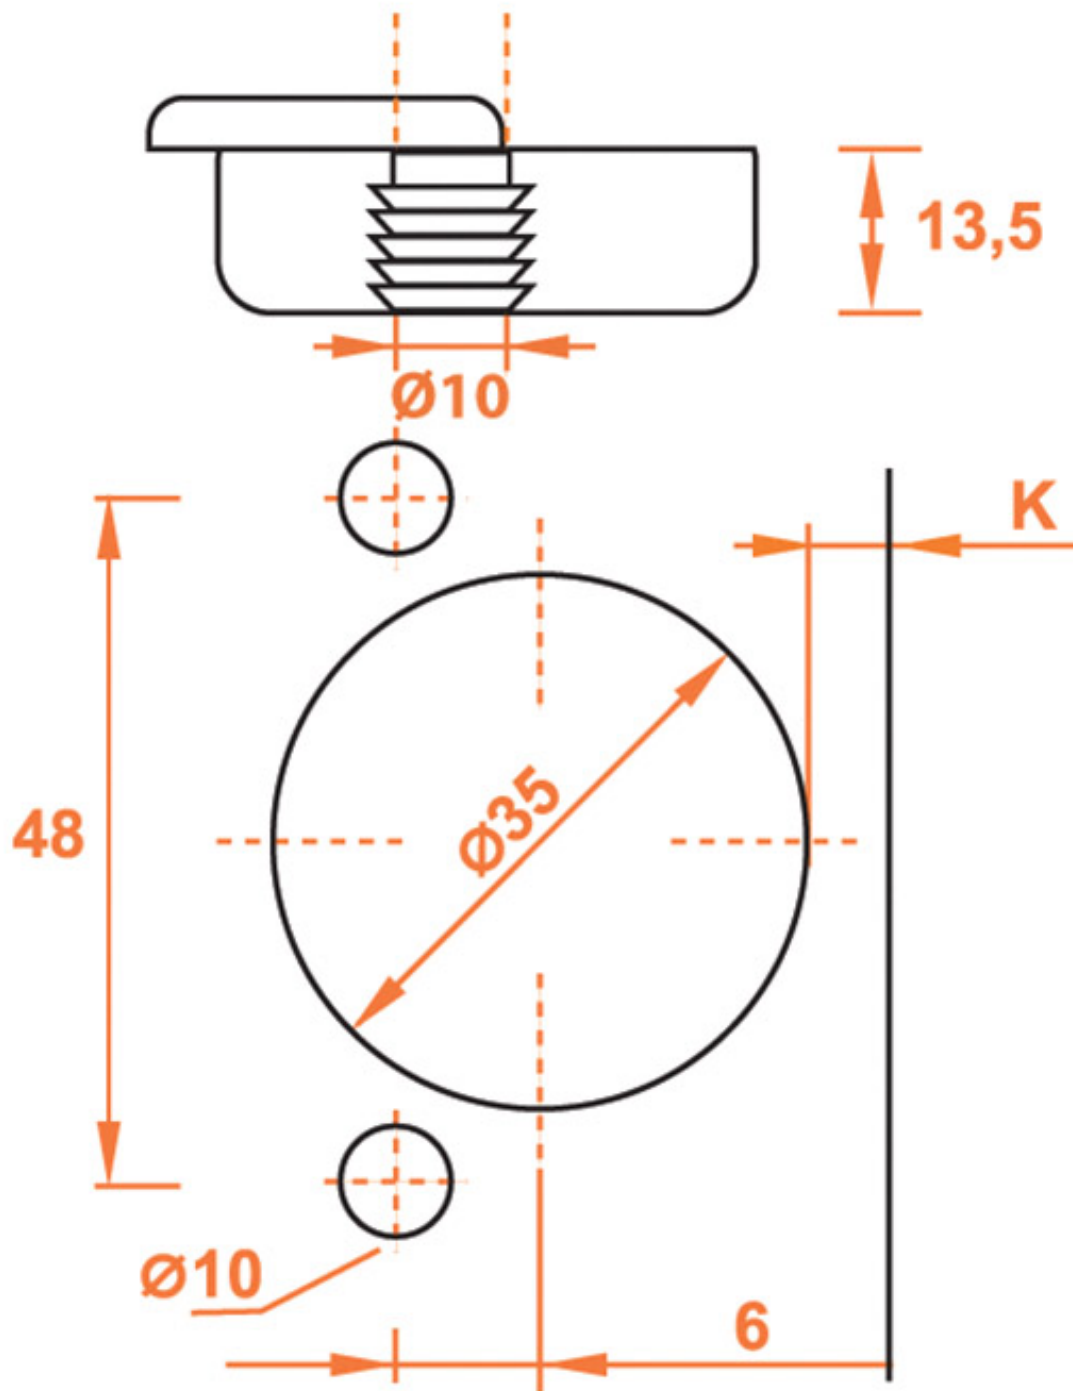

A tourillons