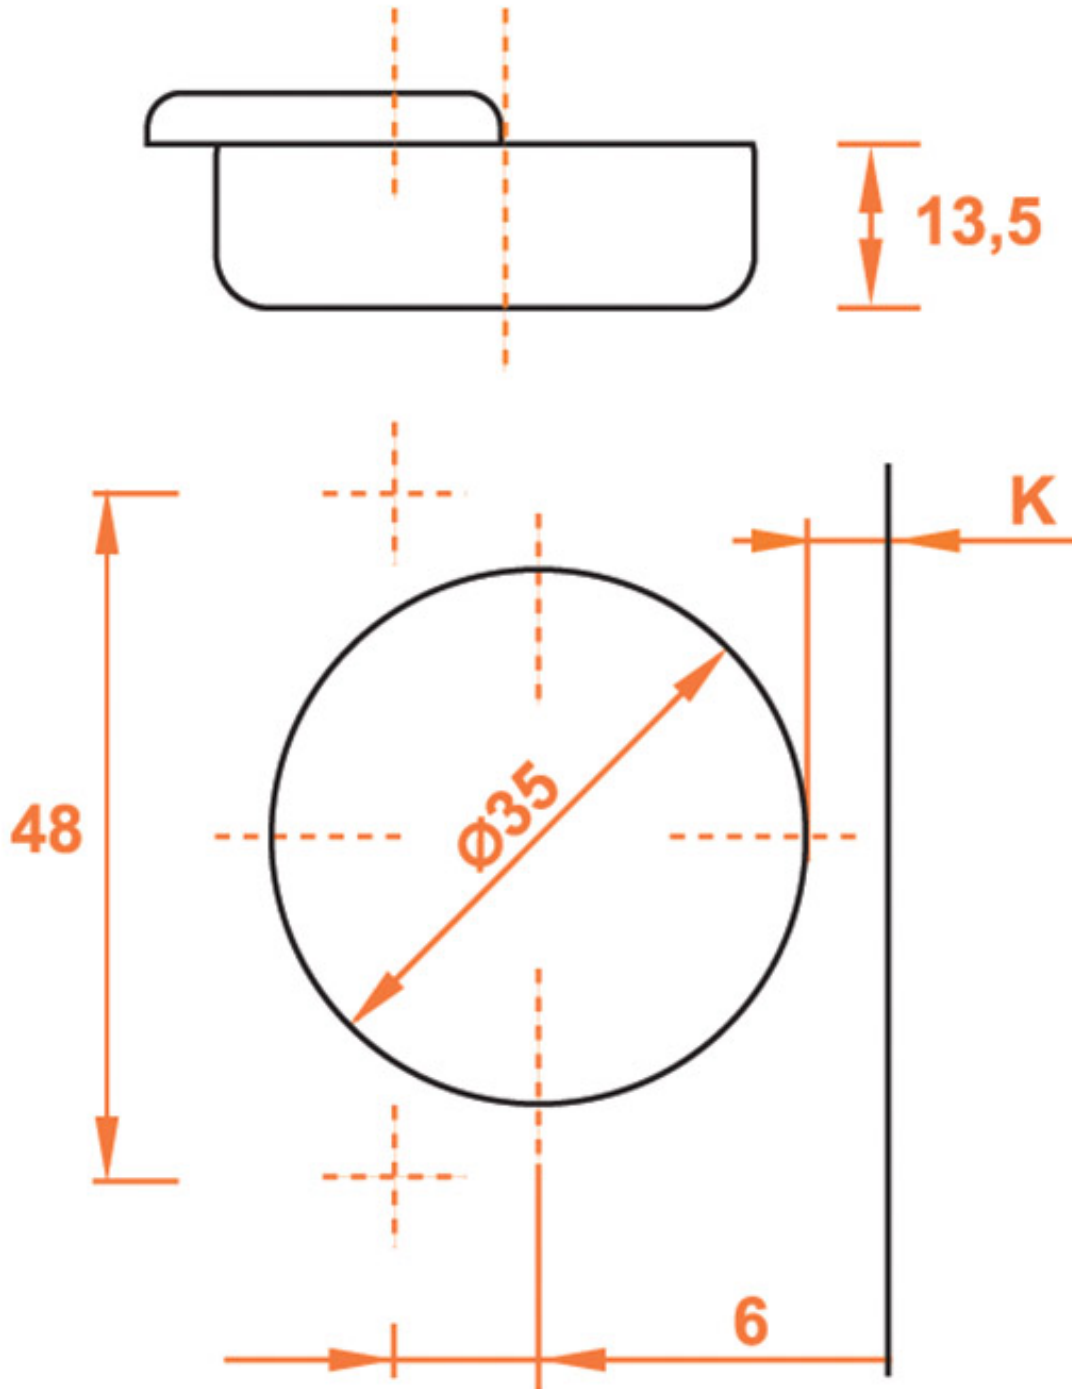

# CHARNIÈRE 45° ANGLE POSITIF SILENTIA+ SALICE

SALICE

**SALICE**

**K=3 à 6**