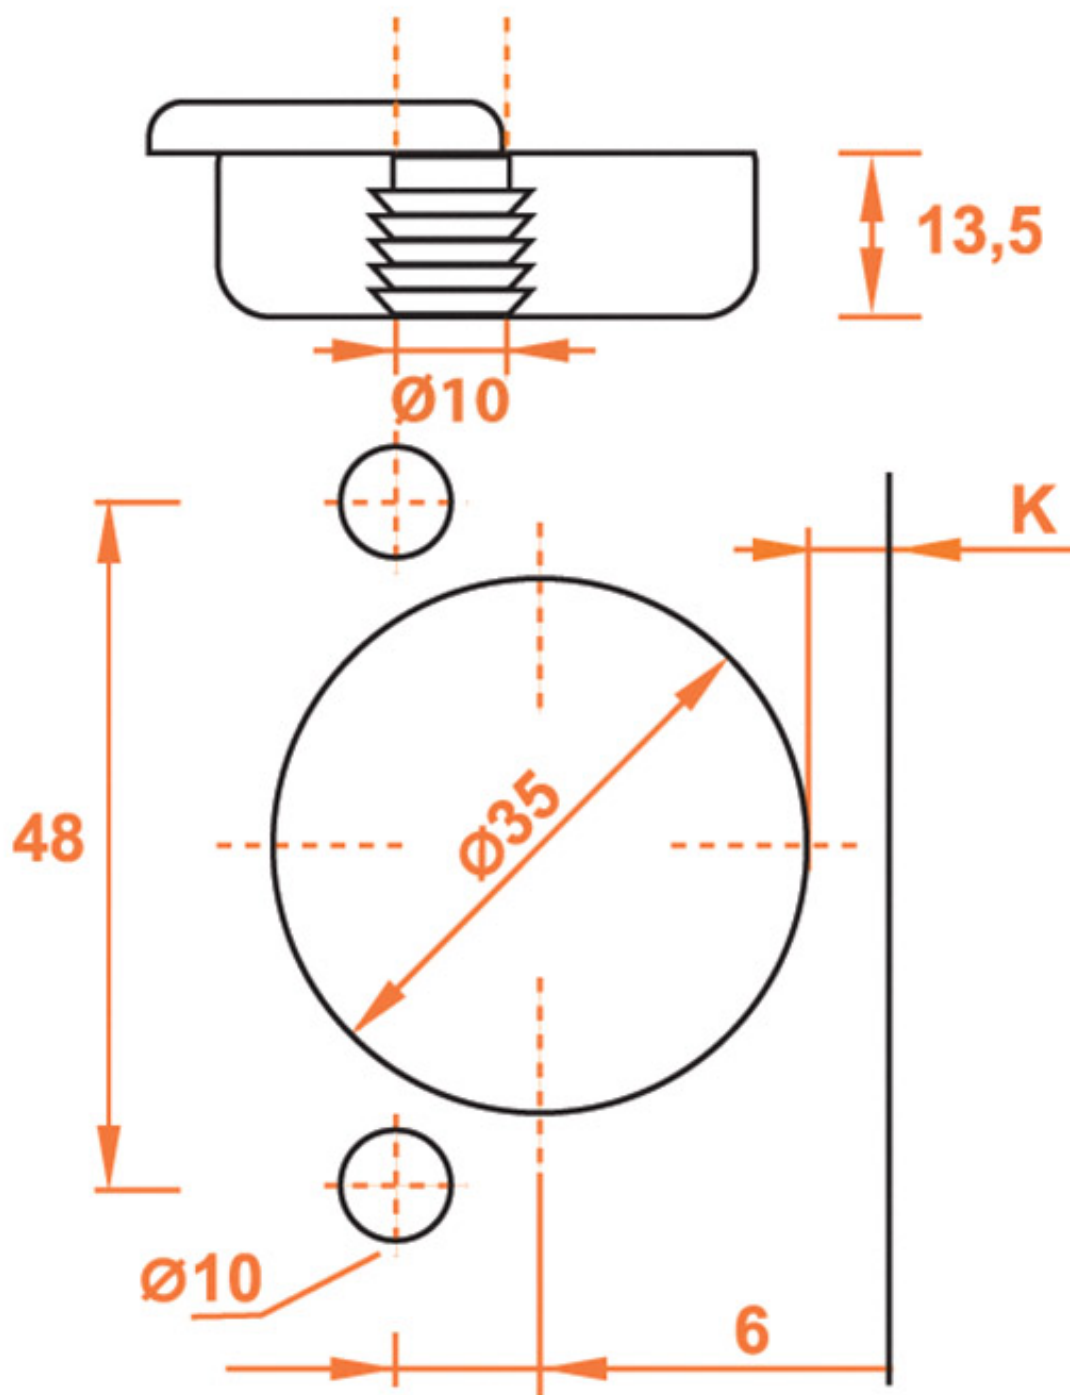

A tourillons

A visser

CHARNIÈRE 45° ANGLE POSITIF À RECOUVREMENT SILENTIA+ SALICE

SALICE

SALICE