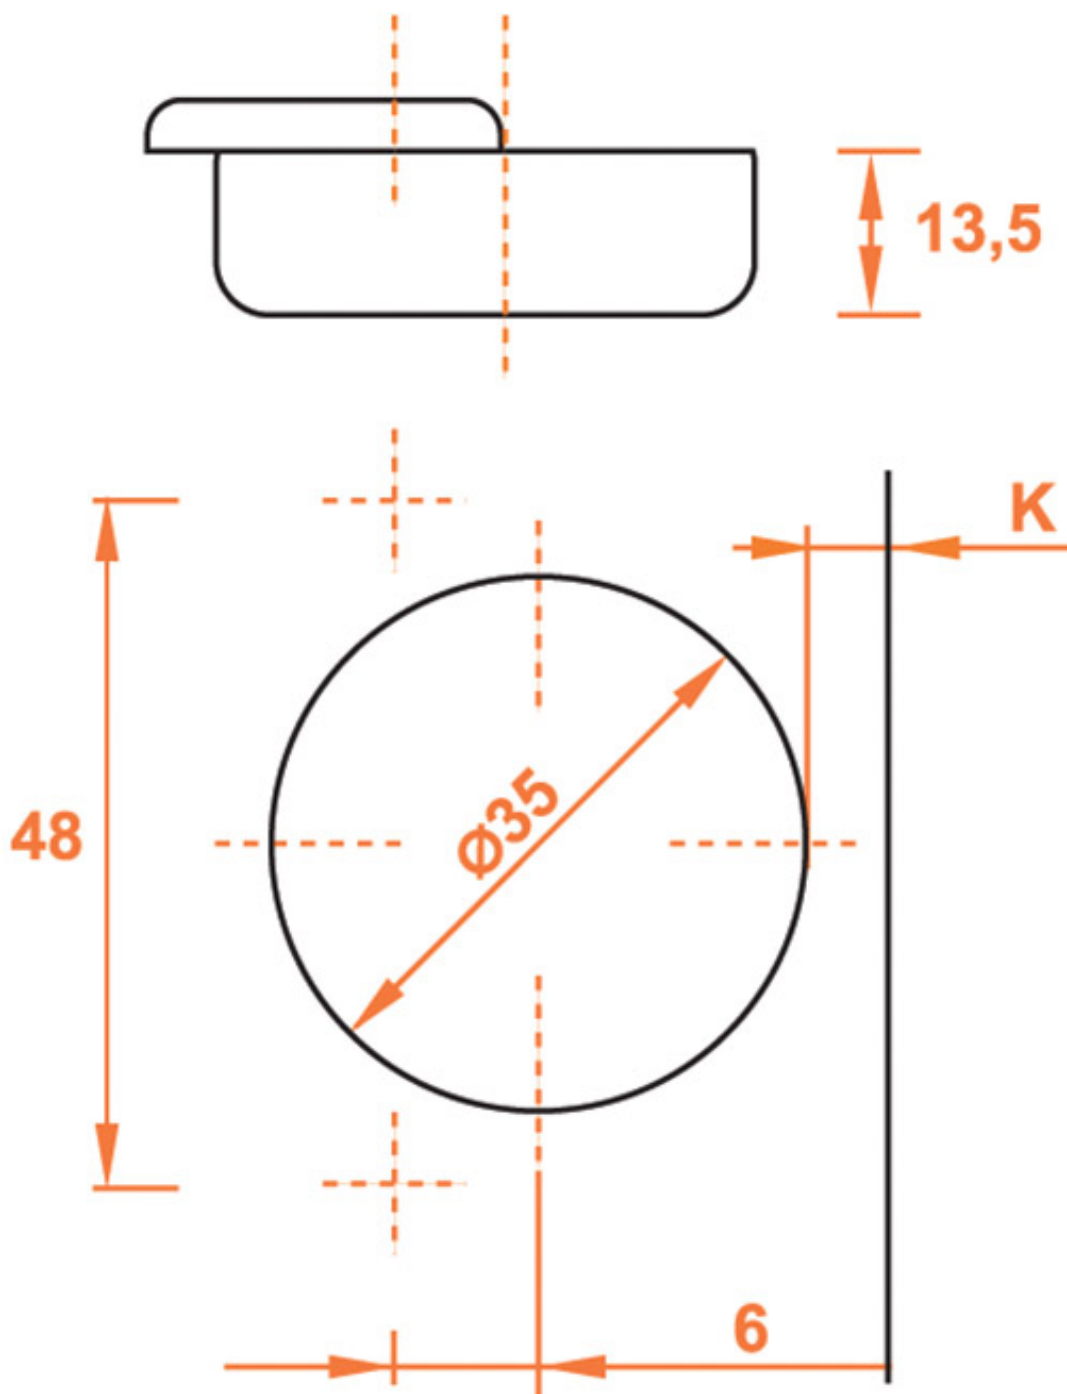

A tourillons

A visser

CHARNIÈRE 45° ANGLE POSITIF À RECOUVREMENT SILENTIA+ SALICE

SALICE

SALICE