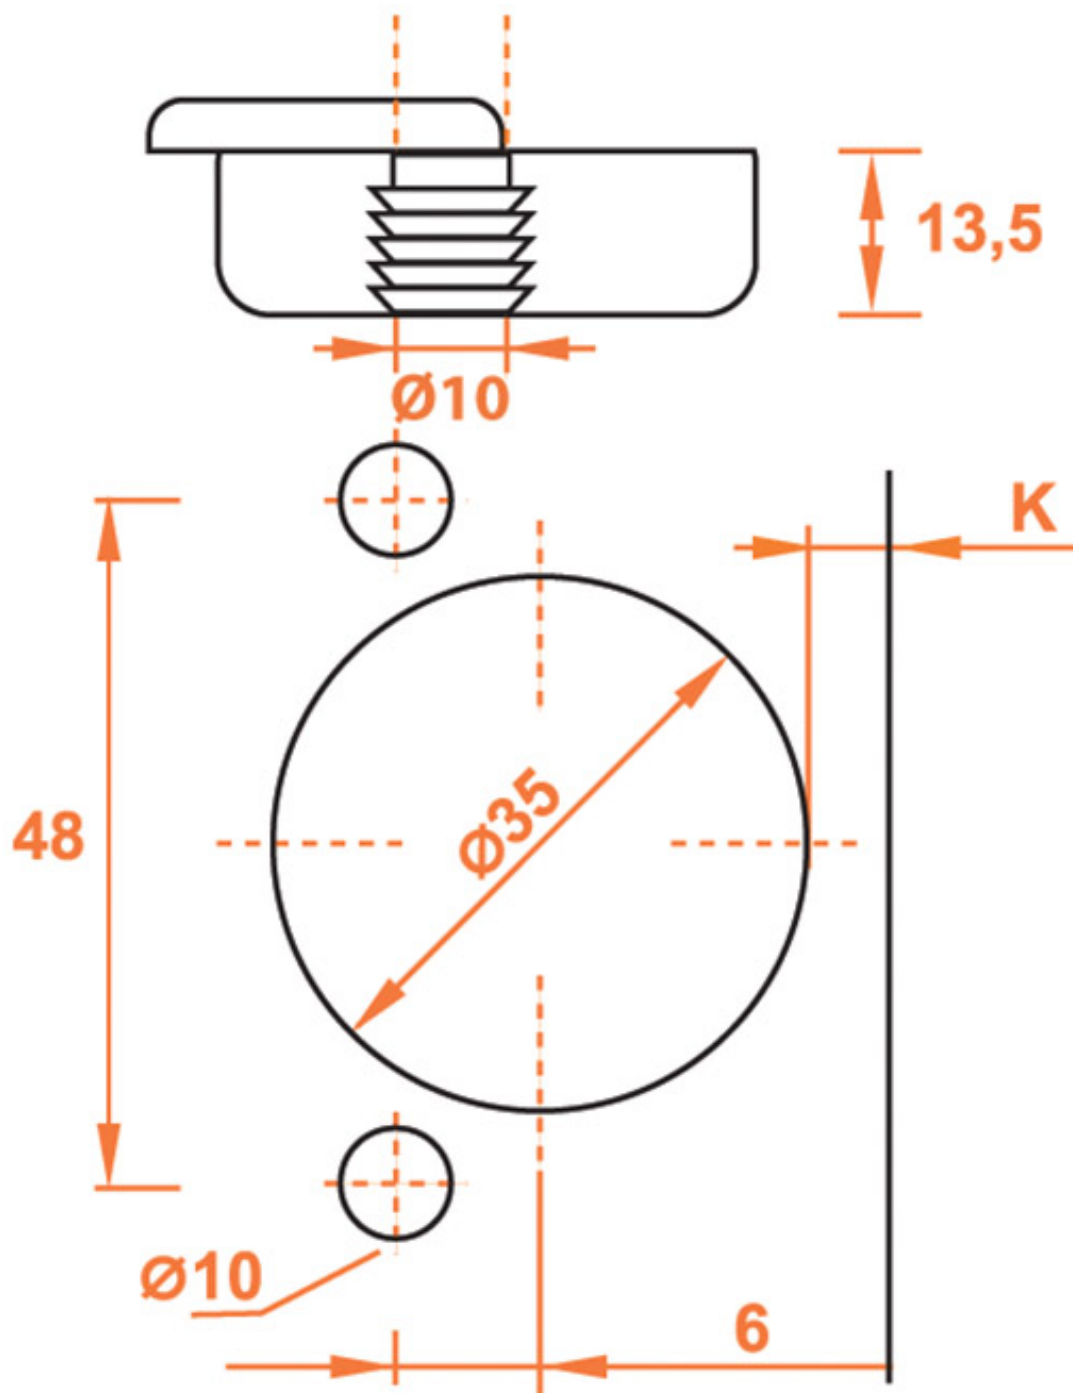

# CHARNIÈRE 30° ANGLE POSITIF SILENTIA+ SALICE

SALICE

**SALICE**

**K=3 à 6**