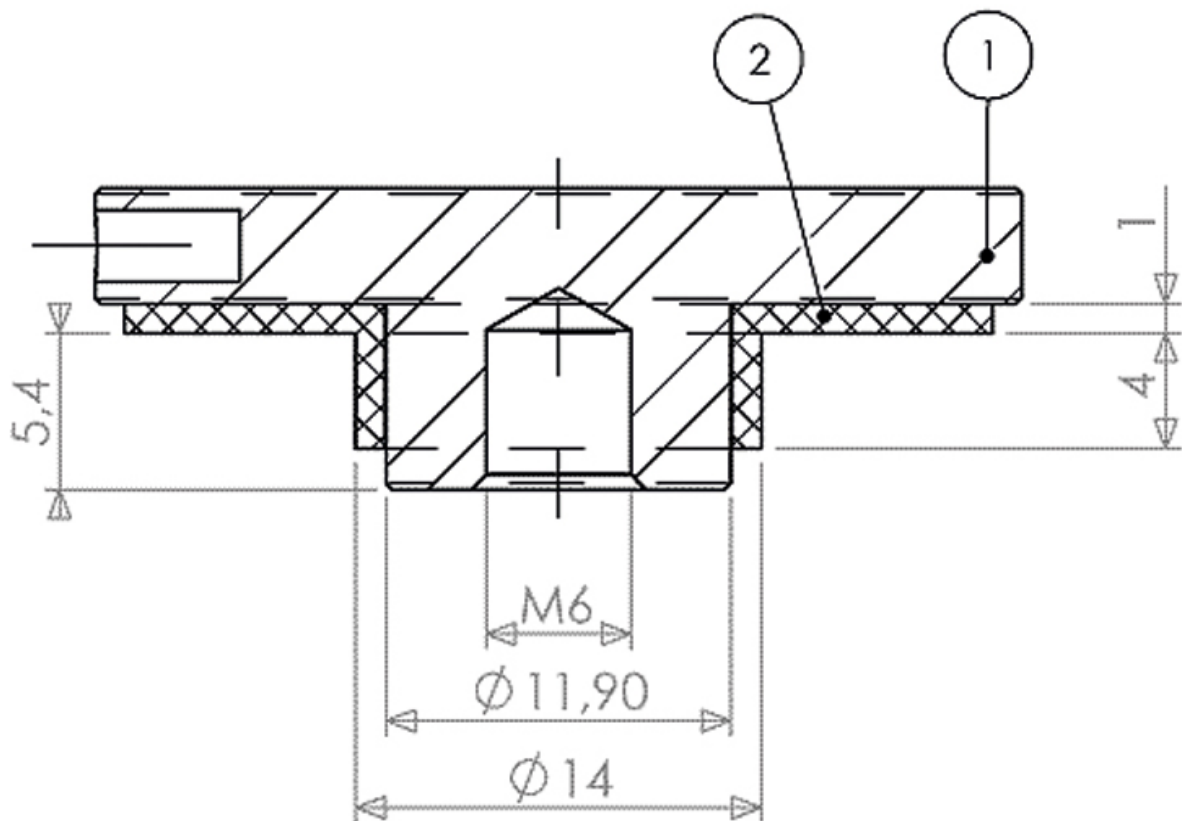

Vue en coupe

CABOCHON PLAT INOX Ø32

ADLER