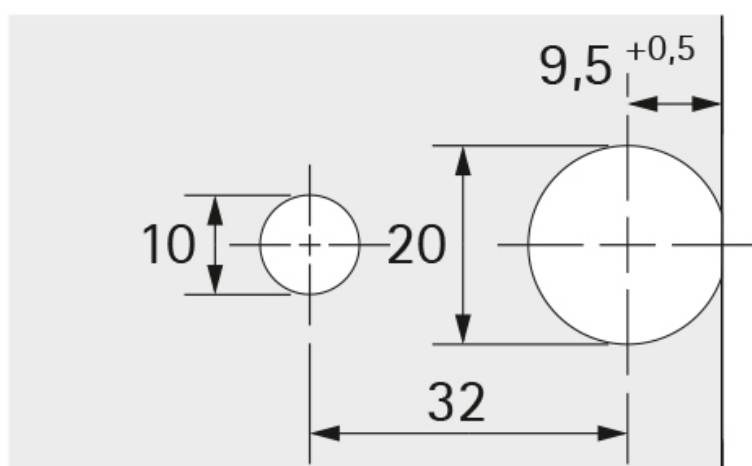

Schéma de perçage tablette

Axe de cheville depuis la base de la tablette