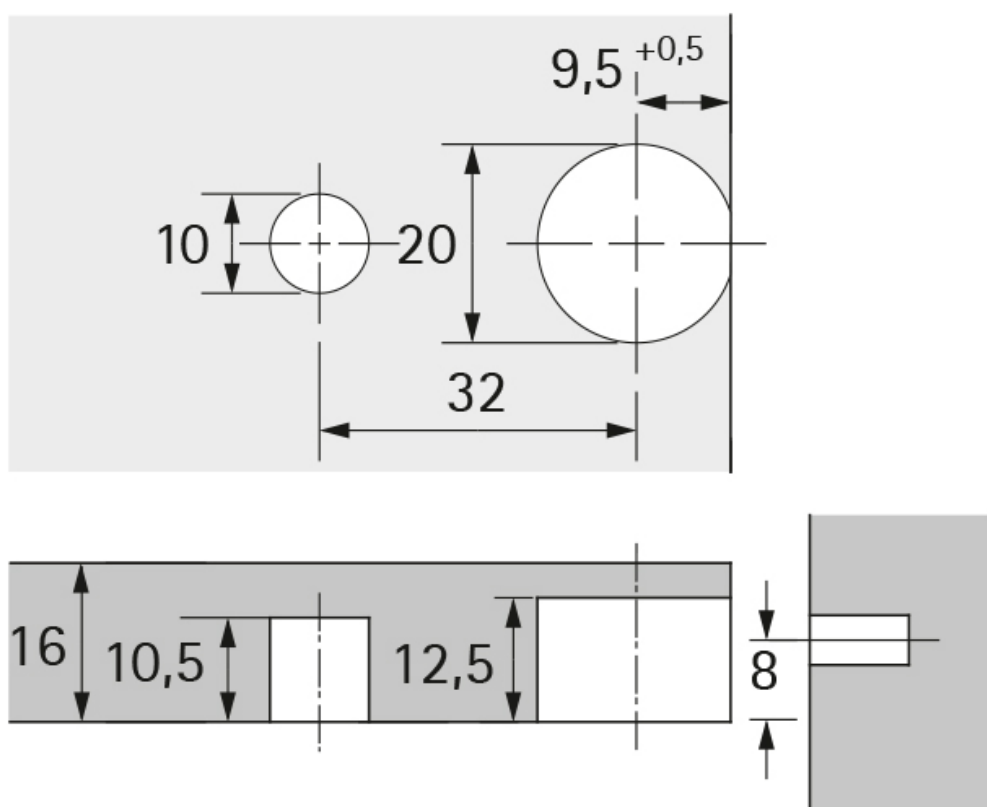

# BOITIER EXCENTRIQUE VB 36M

HETTICH

## Schéma de perçage tablette

## Axe de cheville depuis la base de la tablette