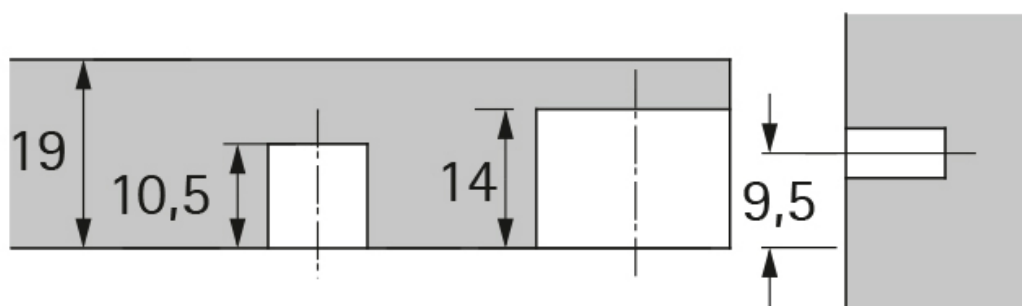

Schéma de perçage tablette

Axe de cheville depuis la base de la tablette