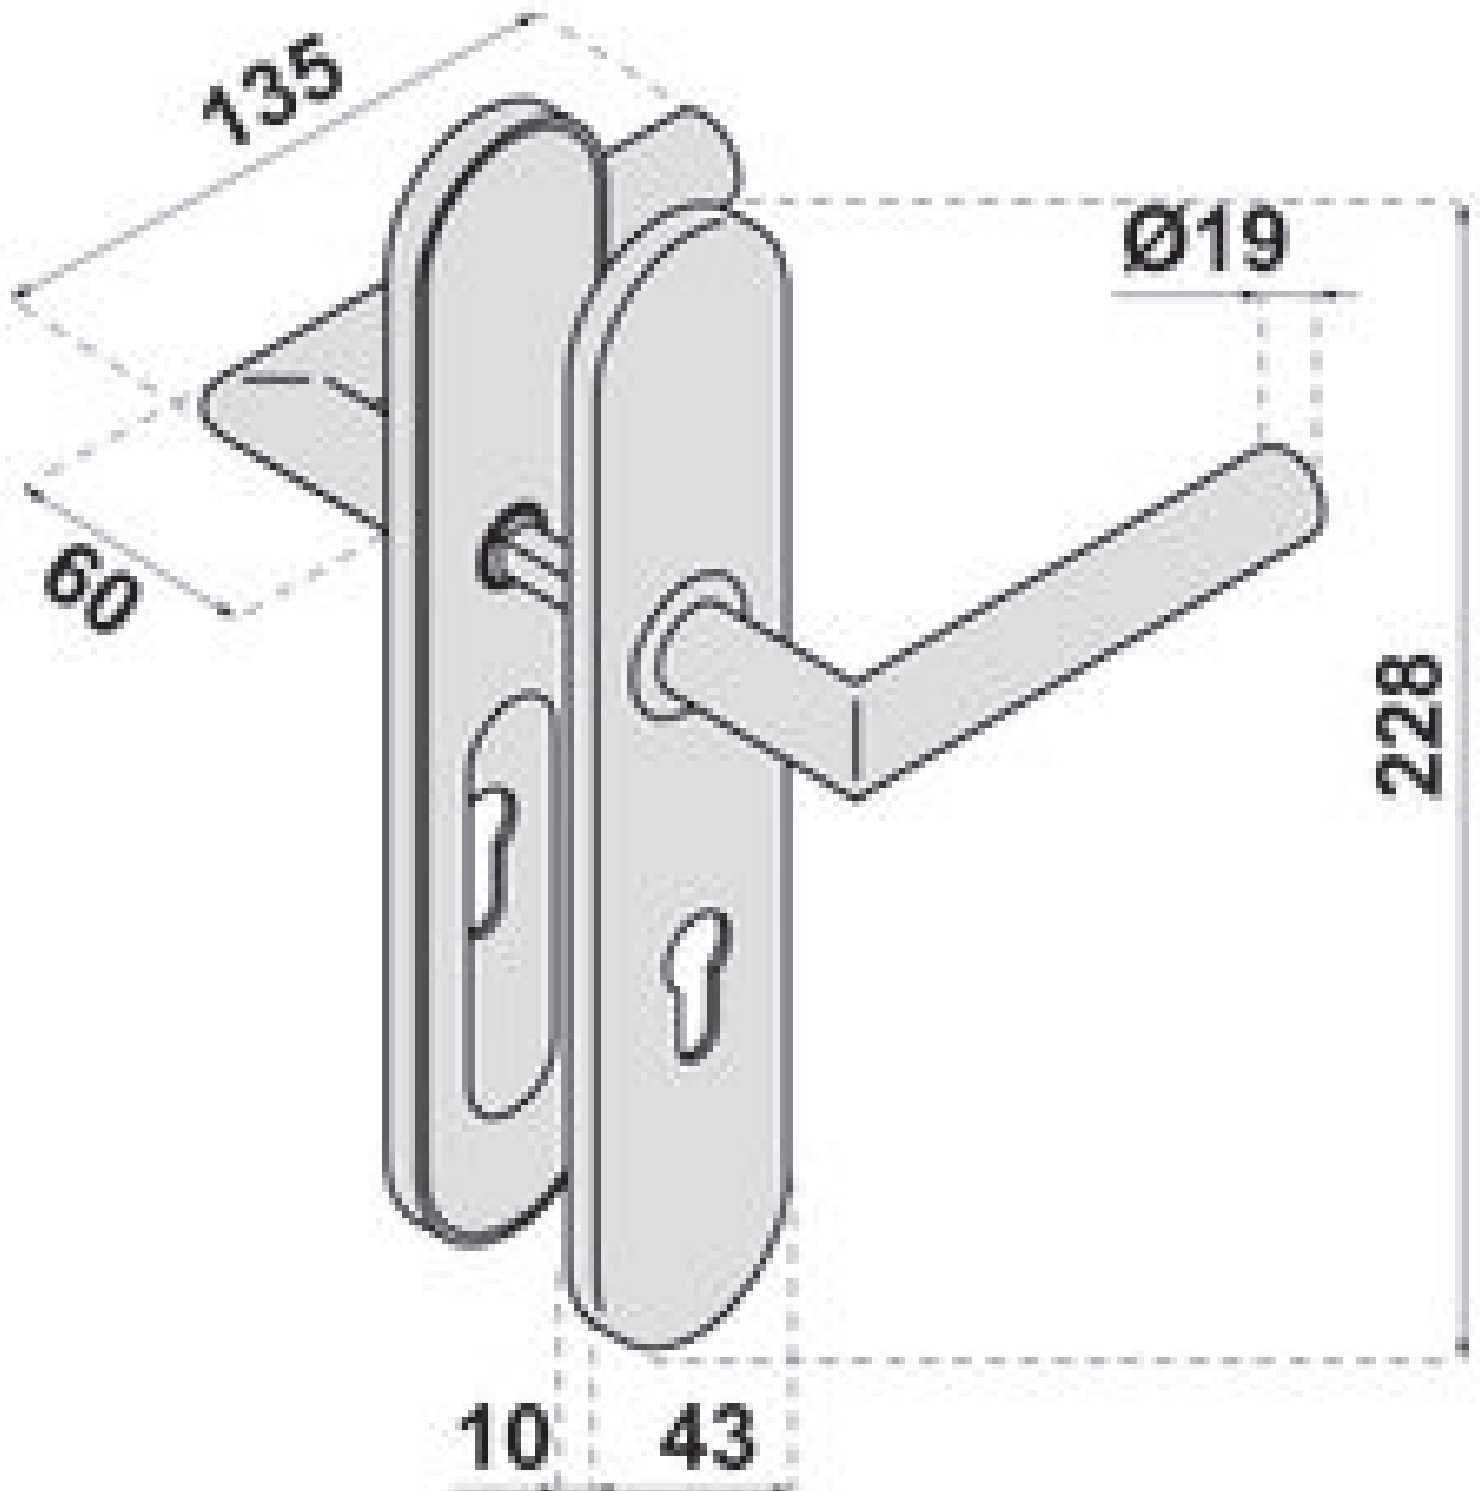

BÉQUILLE V19 SUR PLAQUE

NORMBAU

NORMBAU
PASSION FOR CARE

<https://www.fobi.fr/bequille-v19-sur-plaque-p60671>