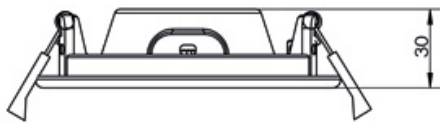

# SPOT LED DE PLAFOND FIXE 220V

VOKIL