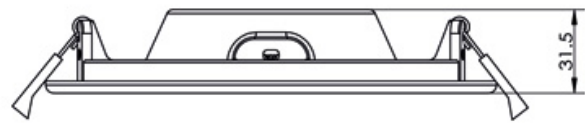

# SPOT LED DE PLAFOND FIXE 220V

VOKIL