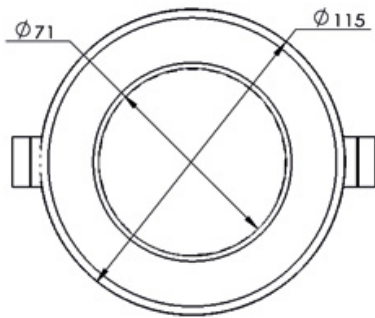

# SPOT LED DE PLAFOND FIXE 220V

VOKIL