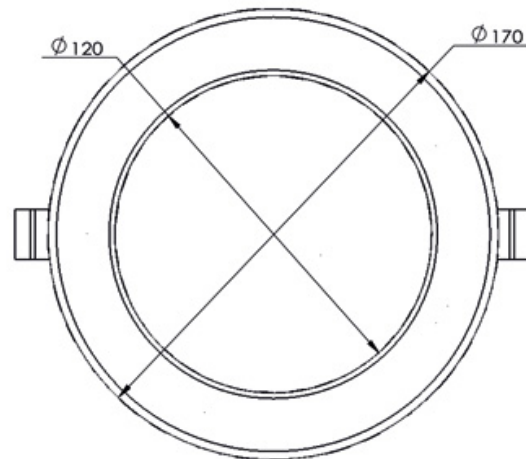

# SPOT LED DE PLAFOND FIXE 220V

VOKIL