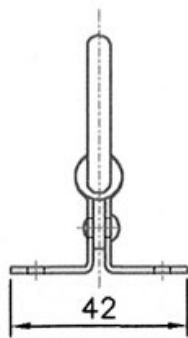

PORTE-CINTRE COULISSANT - ACIER CHROMÉ ET PVC NOIR

ITAR

PORTE-CINTRE COULISSANT - ACIER CHROMÉ ET PVC NOIR

ITAR

PORTE-CINTRE COULISSANT - ACIER CHROMÉ ET PVC NOIR

ITAR

Long.	a	b	c	d	e	f
300	300	285	188	275	285	488
350	350	335	238	325	335	588
400	400	385	288	375	385	688
450	450	435	338	425	435	788