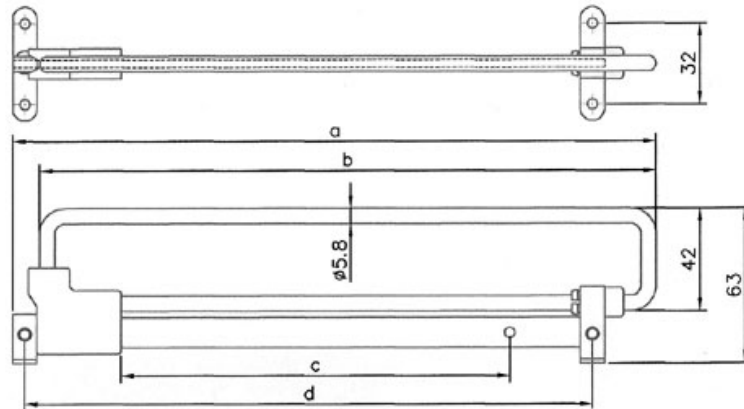

PORTE-CINTRE COULISSANT - ACIER CHROMÉ ET PVC NOIR

ITAR

PORTE-CINTRE COULISSANT - ACIER CHROMÉ ET PVC NOIR

ITAR

PORTE-CINTRE COULISSANT - ACIER CHROMÉ ET PVC NOIR

ITAR

Long.	a	b	c	d	e	f
300	300	285	188	275	285	488
350	350	335	238	325	335	588
400	400	385	288	375	385	688
450	450	435	338	425	435	788