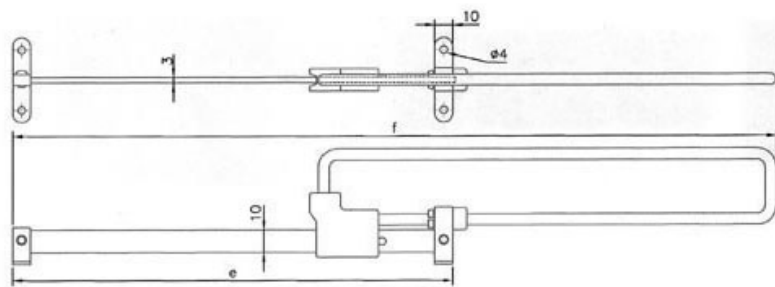

PORTE-CINTRE COULISSANT - ACIER CHROMÉ ET PVC NOIR

ITAR

PORTE-CINTRE COULISSANT - ACIER CHROMÉ ET PVC NOIR

ITAR

PORTE-CINTRE COULISSANT - ACIER CHROMÉ ET PVC NOIR

ITAR

Long.	a	b	c	d	e	f
300	300	285	188	275	285	488
350	350	335	238	325	335	588
400	400	385	288	375	385	688
450	450	435	338	425	435	788