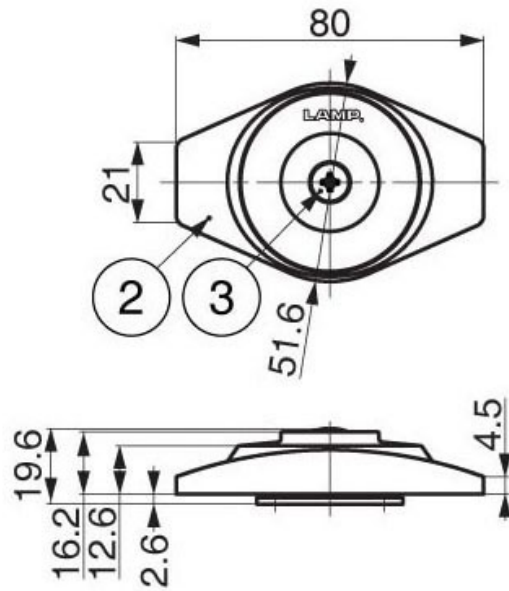

# PIVOT D'ABATTANT À FREIN

SUGATSUNE

<https://www.fobi.fr/pivot-dabattant-a-frein-p31211>

Tel : 02 43 13 13 13

Fax : 02 43 30 26 16

[www.fobi.fr](http://www.fobi.fr)