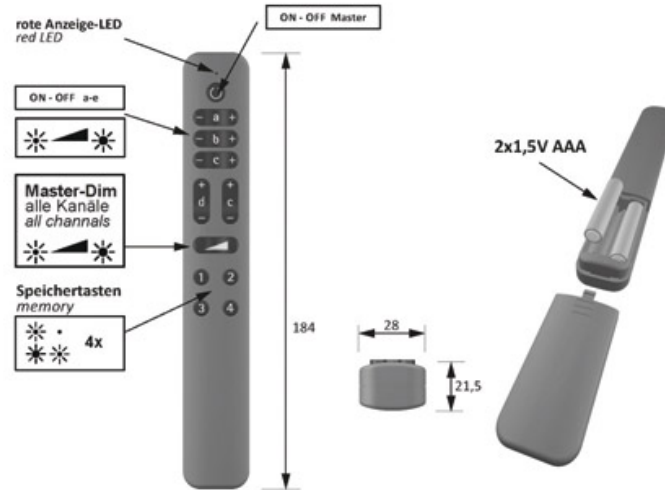

INTERRUPTEUR VARIATEUR S-MITTER

HALEMEIER

HALEMEIER

31.111.01 / 31.112.01 Smartempfänger smartreceiver 12VDC / 24VDC

31.113.01 Smartempfänger smartreceiver 230/240VAC (keine Dimmfunktion no dimming)