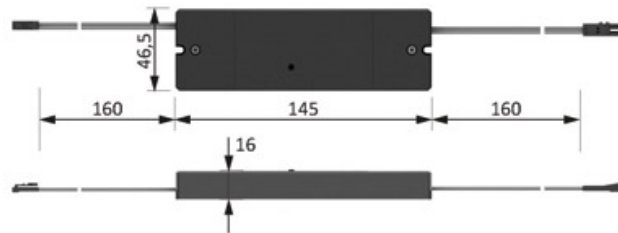

INTERRUPTEUR VARIATEUR S-MITTER

HALEMEIER

HALEMEIER

31.111.01 / 31.112.01 Smartempfänger smartreceiver 12VDC / 24VDC

31.113.01 Smartempfänger smartreceiver 230/240VAC (keine Dimmfunktion no dimming)