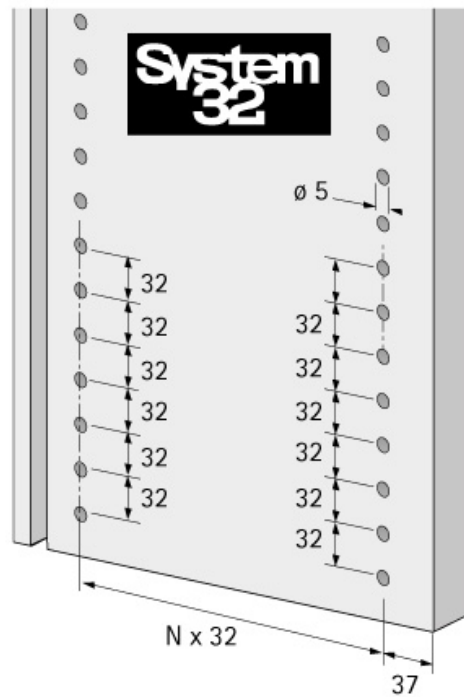

# GABARIT DE PERÇAGE MULTI-BLUE

HETTICH