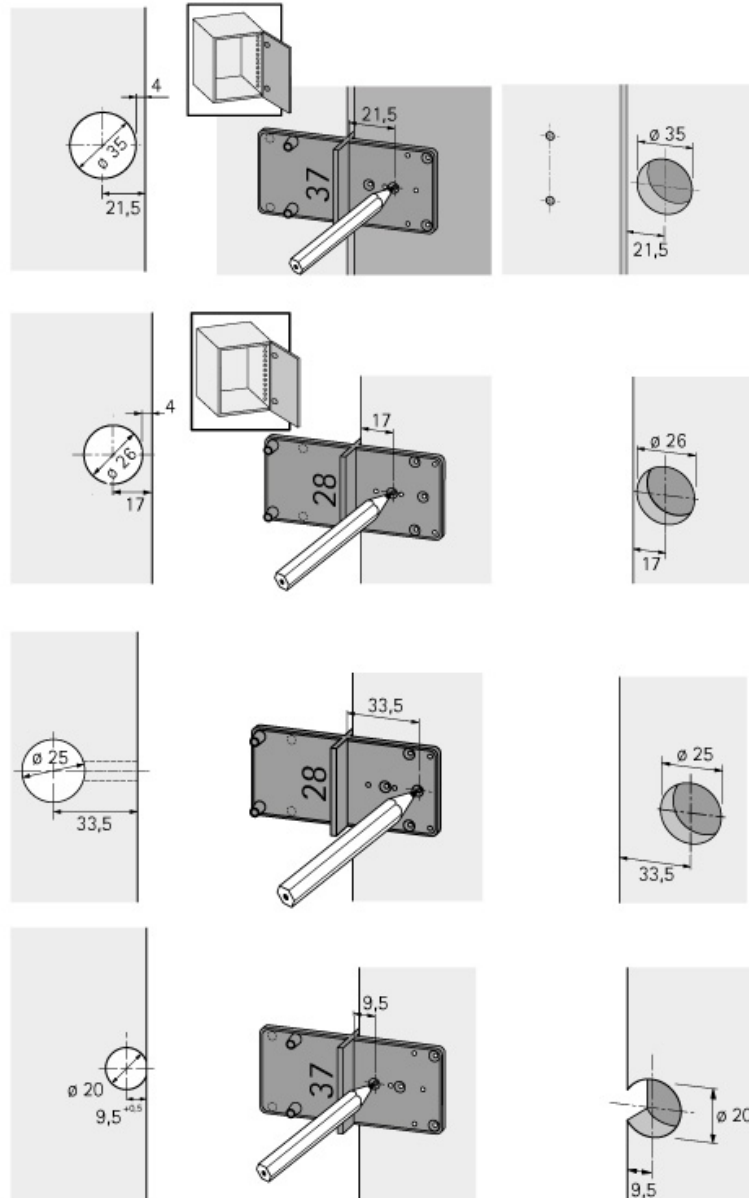

GABARIT DE PERÇAGE MULTI-BLUE

HETTICH

<https://www.fobi.fr/gabarit-de-percage-multi-blue-p22741>

Tel : 02 43 13 13 13

Fax : 02 43 30 26 16

www.fobi.fr