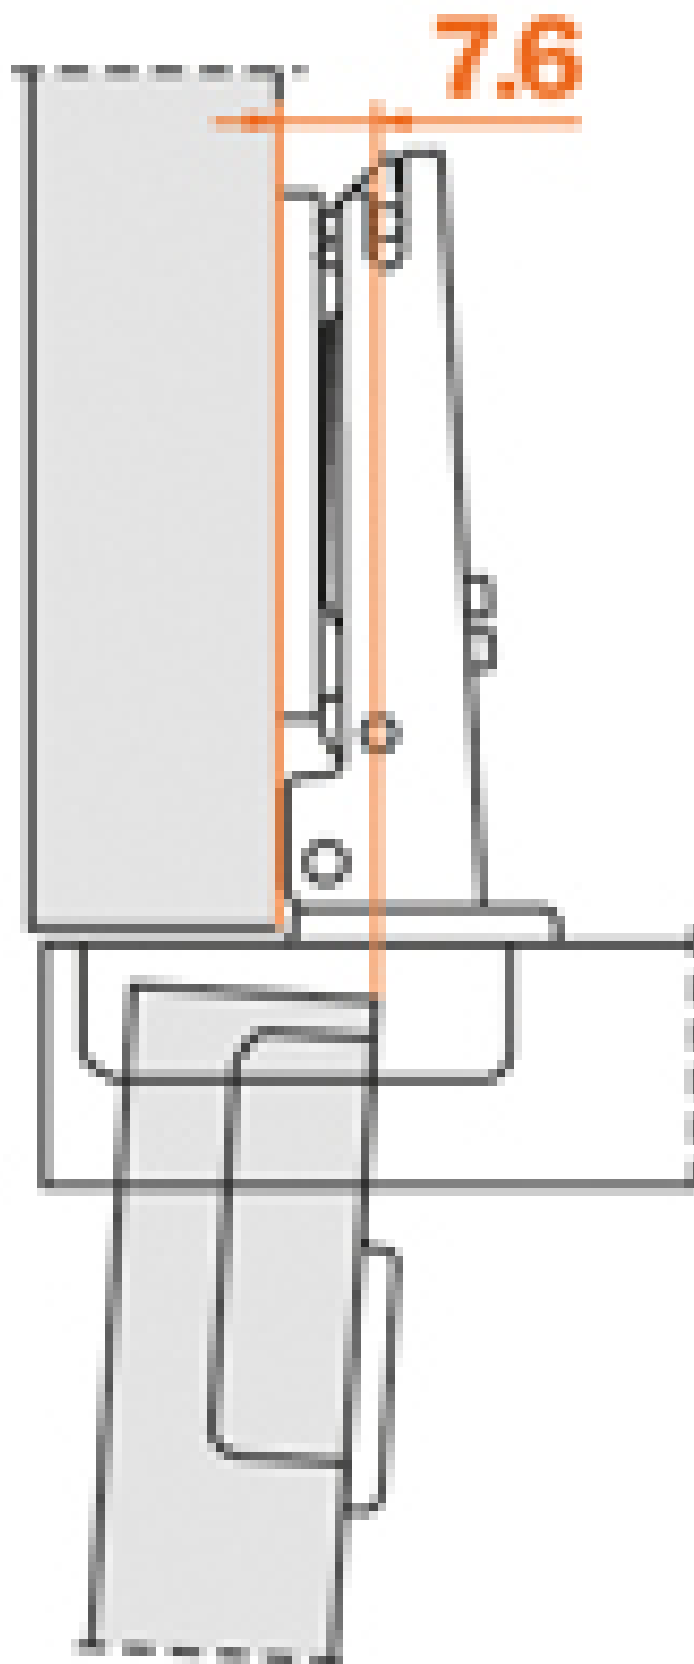

CHARNIÈRE SILENTIA SÉRIE 200 PORTE ÉPAISSE

SALICE

SALICE

CHARNIÈRE SILENTIA SÉRIE 200 PORTE ÉPAISSE

SALICE

SALICE

MONTAGE EN DEMI APPLIQUE

CHARNIÈRE SILENTIA SÉRIE 200 PORTE ÉPAISSE

SALICE

SALICE

	T=1	T=2	T=3	T=4	T=5	T=6	T=7	T=8	T=9	T=10	T=11	T=12	T=13	T=14	T=15	T=16	T=17	T=18
100 x 100	100	100	100	100	100	100	100	100	100	100	100	100	100	100	100	100	100	100
100 x 120	100	100	100	100	100	100	100	100	100	100	100	100	100	100	100	100	100	100
100 x 150	100	100	100	100	100	100	100	100	100	100	100	100	100	100	100	100	100	100
100 x 200	100	100	100	100	100	100	100	100	100	100	100	100	100	100	100	100	100	100
100 x 250	100	100	100	100	100	100	100	100	100	100	100	100	100	100	100	100	100	100
100 x 300	100	100	100	100	100	100	100	100	100	100	100	100	100	100	100	100	100	100
100 x 350	100	100	100	100	100	100	100	100	100	100	100	100	100	100	100	100	100	100
100 x 400	100	100	100	100	100	100	100	100	100	100	100	100	100	100	100	100	100	100