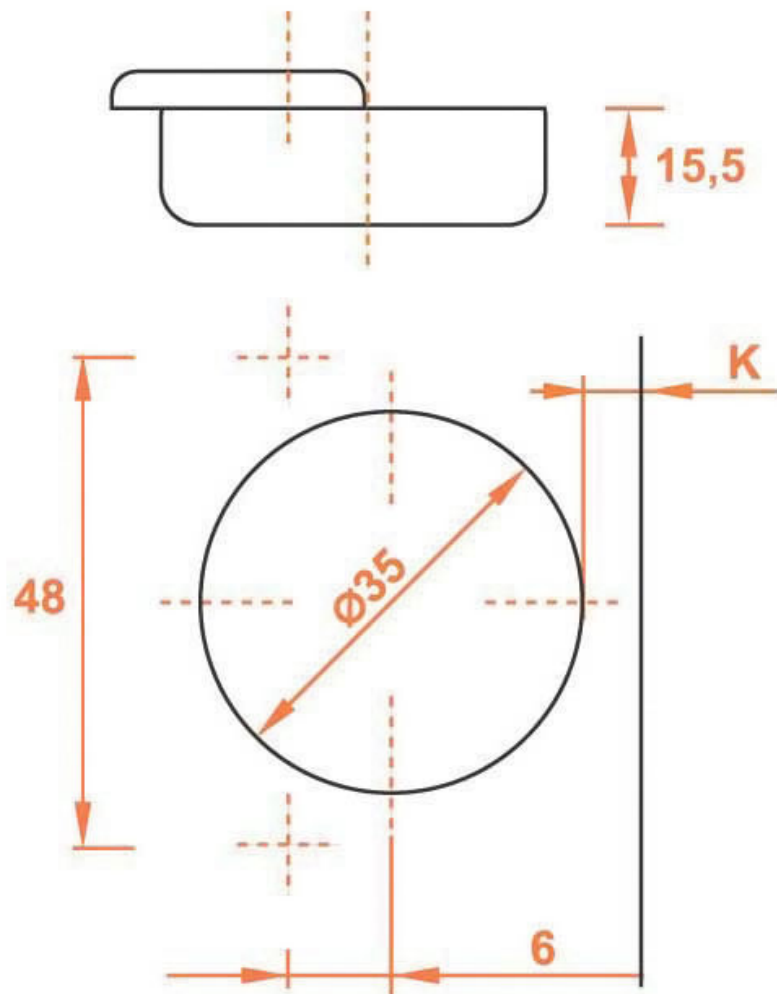

CHARNIÈRE SILENTIA SÉRIE 200 PORTE ÉPAISSE

SALICE

SALICE

CHARNIÈRE SILENTIA SÉRIE 200 PORTE ÉPAISSE

SALICE

SALICE

MONTAGE EN DEMI APPLIQUE

CHARNIÈRE SILENTIA SÉRIE 200 PORTE ÉPAISSE

SALICE

SALICE

	T=1	T=2	T=3	T=4	T=5	T=6	T=7	T=8	T=9	T=10	T=11	T=12	T=13	T=14	T=15	T=16	T=17	T=18
100 x 100	100	100	100	100	100	100	100	100	100	100	100	100	100	100	100	100	100	100
100 x 120	100	100	100	100	100	100	100	100	100	100	100	100	100	100	100	100	100	100
100 x 150	100	100	100	100	100	100	100	100	100	100	100	100	100	100	100	100	100	100
100 x 200	100	100	100	100	100	100	100	100	100	100	100	100	100	100	100	100	100	100
100 x 250	100	100	100	100	100	100	100	100	100	100	100	100	100	100	100	100	100	100
100 x 300	100	100	100	100	100	100	100	100	100	100	100	100	100	100	100	100	100	100
100 x 350	100	100	100	100	100	100	100	100	100	100	100	100	100	100	100	100	100	100
100 x 400	100	100	100	100	100	100	100	100	100	100	100	100	100	100	100	100	100	100