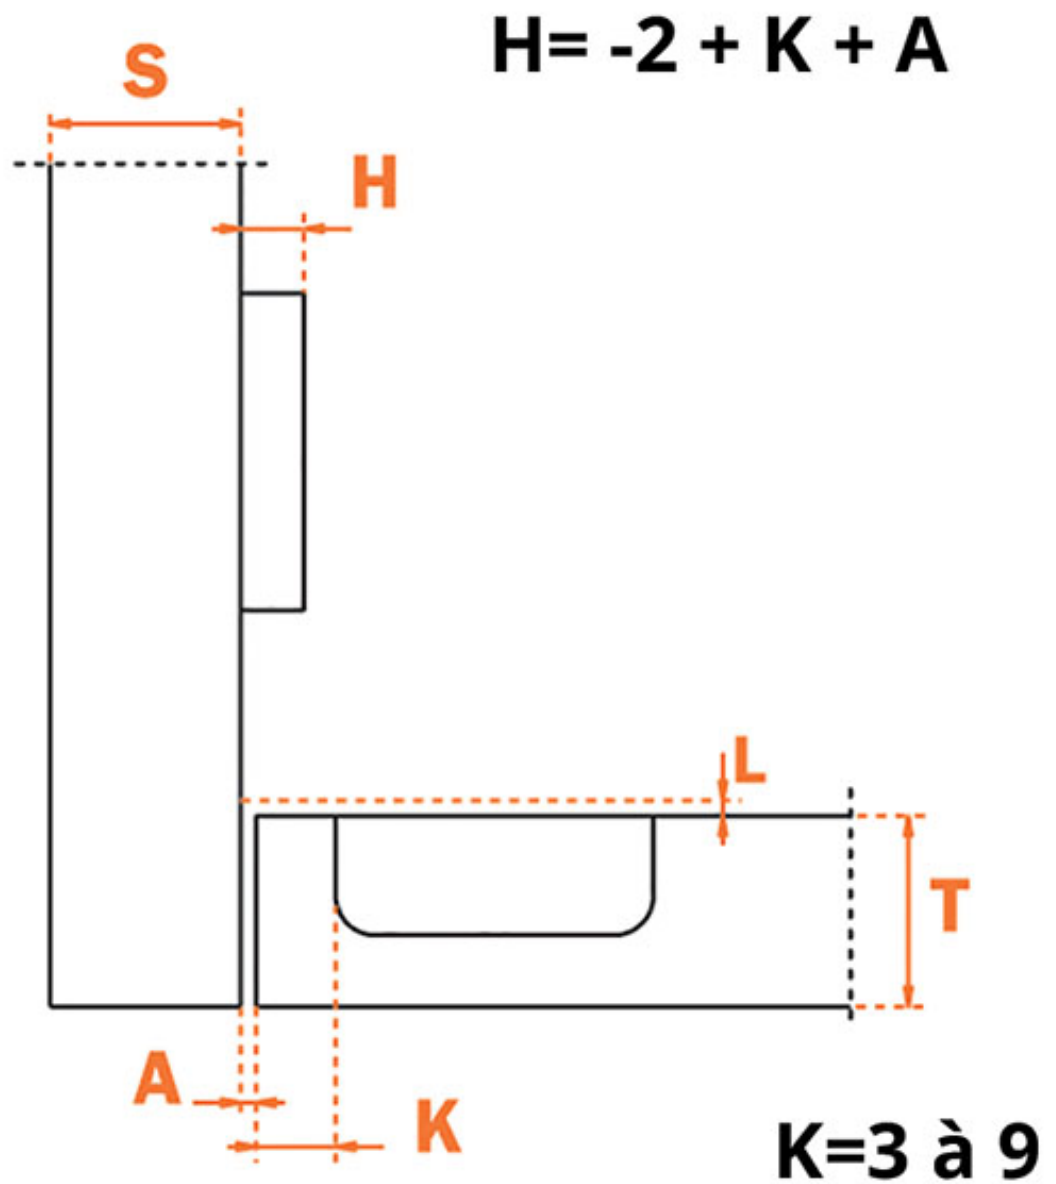

MONTAGE INTERIEUR