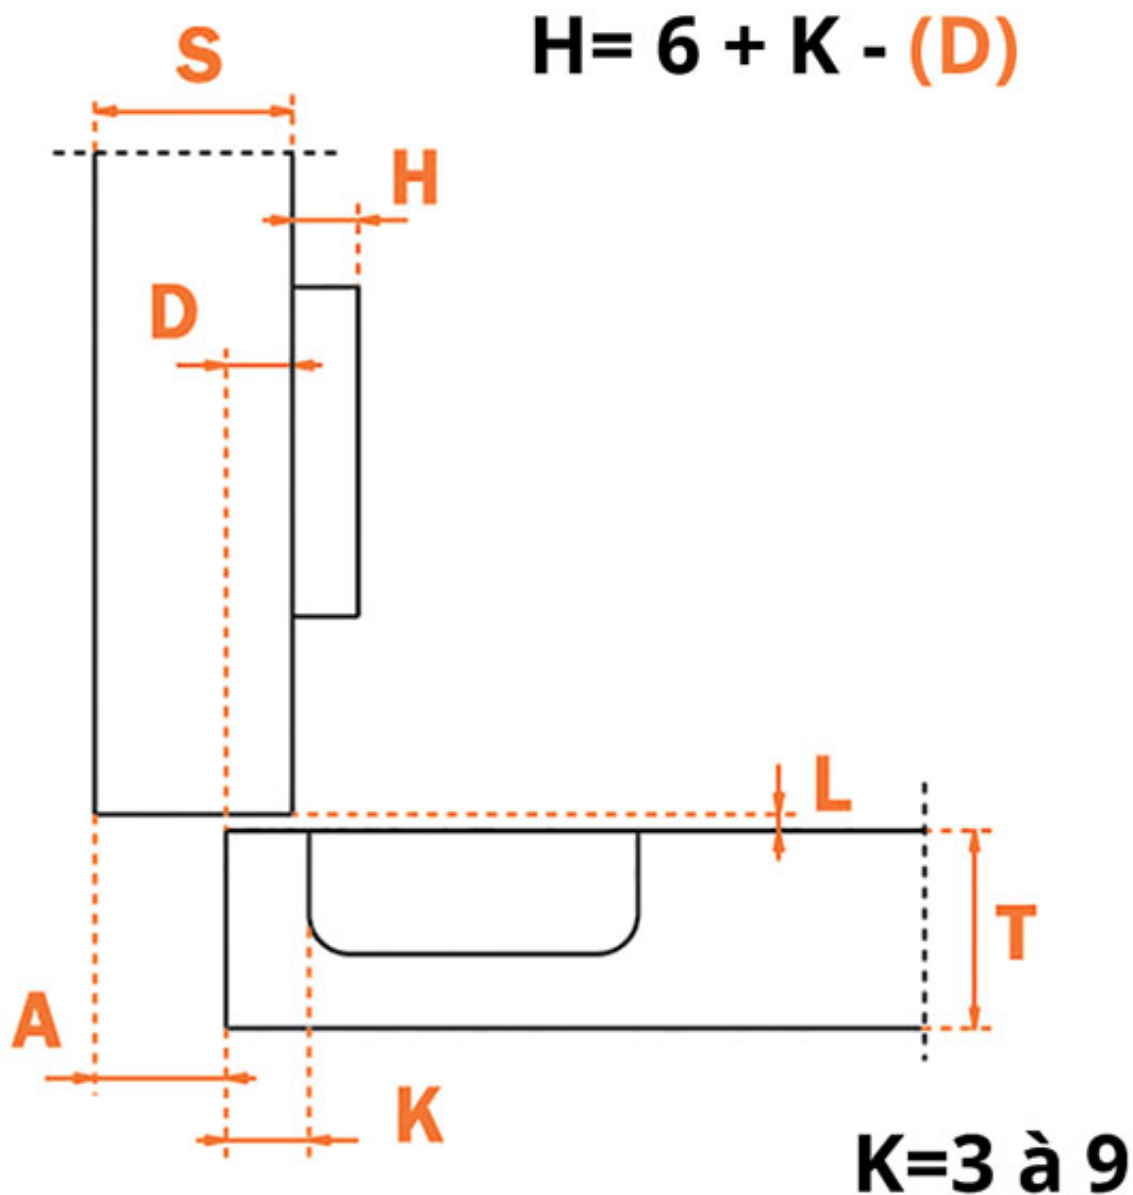

CHARNIÈRE SILENTIA SÉRIE 200 PORTE ÉPAISSE

SALICE

SALICE

CHARNIÈRE SILENTIA SÉRIE 200 PORTE ÉPAISSE

SALICE

SALICE

MONTAGE EN DEMI APPLIQUE

CHARNIÈRE SILENTIA SÉRIE 200 PORTE ÉPAISSE

SALICE

SALICE

	T=1	T=2	T=3	T=4	T=5	T=6	T=7	T=8	T=9	T=10	T=11	T=12	T=13	T=14	T=15	T=16	T=17	T=18
100 x 100	100	100	100	100	100	100	100	100	100	100	100	100	100	100	100	100	100	100
100 x 120	100	100	100	100	100	100	100	100	100	100	100	100	100	100	100	100	100	100
100 x 150	100	100	100	100	100	100	100	100	100	100	100	100	100	100	100	100	100	100
100 x 200	100	100	100	100	100	100	100	100	100	100	100	100	100	100	100	100	100	100
100 x 250	100	100	100	100	100	100	100	100	100	100	100	100	100	100	100	100	100	100
100 x 300	100	100	100	100	100	100	100	100	100	100	100	100	100	100	100	100	100	100
100 x 350	100	100	100	100	100	100	100	100	100	100	100	100	100	100	100	100	100	100
100 x 400	100	100	100	100	100	100	100	100	100	100	100	100	100	100	100	100	100	100