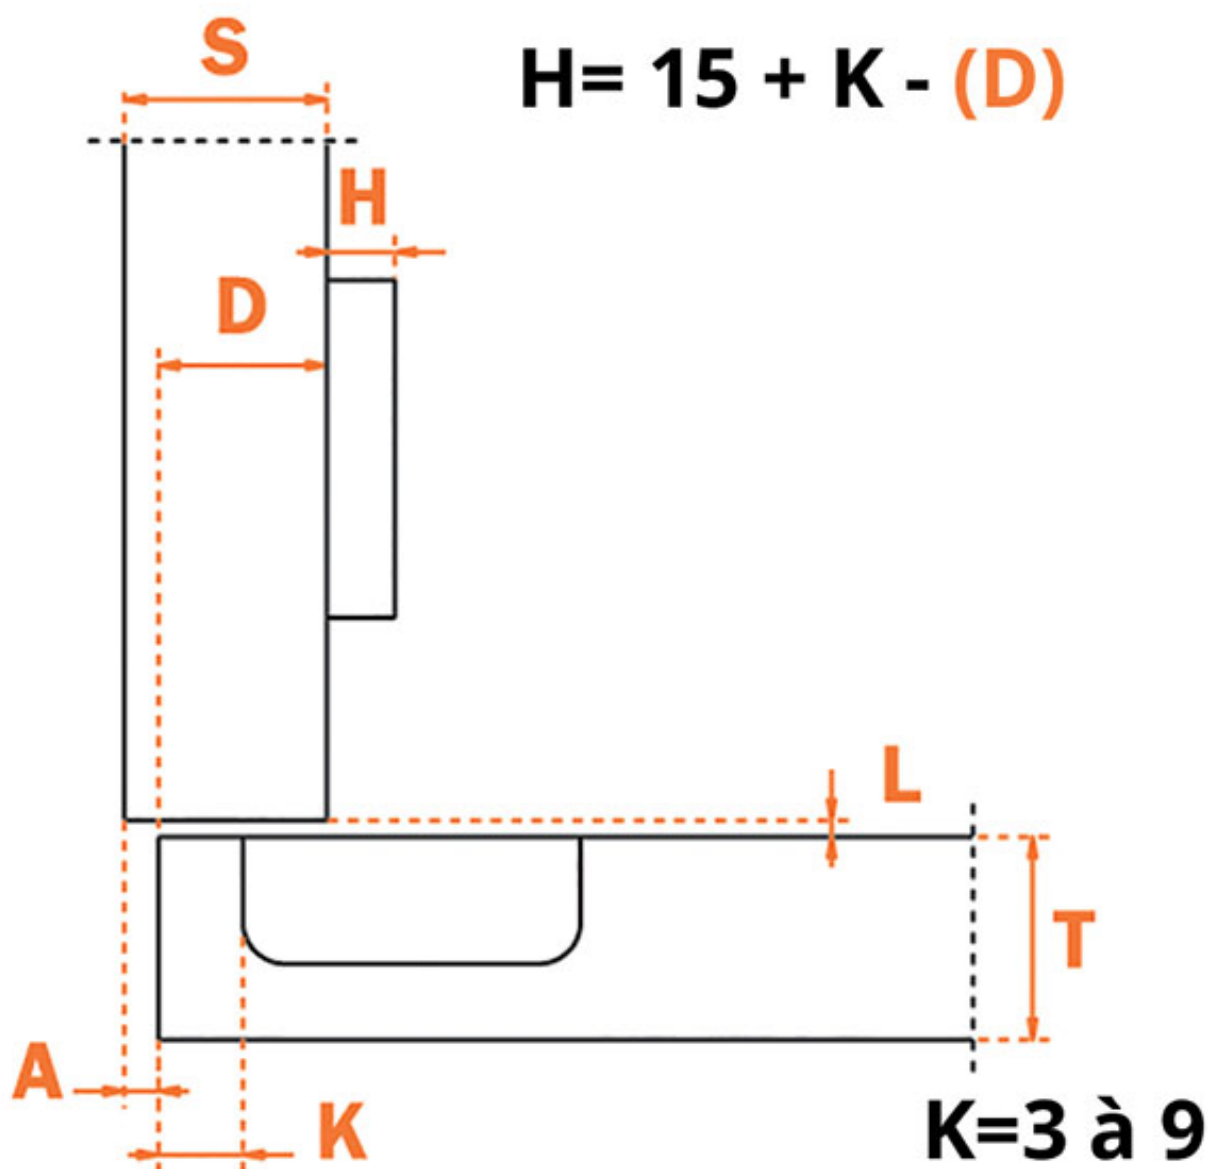

CHARNIÈRE SILENTIA SÉRIE 200 PORTE ÉPAISSE

SALICE

SALICE

CHARNIÈRE SILENTIA SÉRIE 200 PORTE ÉPAISSE

SALICE

SALICE

MONTAGE EN DEMI APPLIQUE

CHARNIÈRE SILENTIA SÉRIE 200 PORTE ÉPAISSE

SALICE

SALICE

	T=1	T=2	T=3	T=4	T=5	T=6	T=7	T=8	T=9	T=10	T=11	T=12	T=13	T=14	T=15	T=16	T=17	T=18
100 x 100	100	100	100	100	100	100	100	100	100	100	100	100	100	100	100	100	100	100
100 x 120	100	100	100	100	100	100	100	100	100	100	100	100	100	100	100	100	100	100
100 x 150	100	100	100	100	100	100	100	100	100	100	100	100	100	100	100	100	100	100
100 x 200	100	100	100	100	100	100	100	100	100	100	100	100	100	100	100	100	100	100
100 x 250	100	100	100	100	100	100	100	100	100	100	100	100	100	100	100	100	100	100
100 x 300	100	100	100	100	100	100	100	100	100	100	100	100	100	100	100	100	100	100
100 x 350	100	100	100	100	100	100	100	100	100	100	100	100	100	100	100	100	100	100
100 x 400	100	100	100	100	100	100	100	100	100	100	100	100	100	100	100	100	100	100