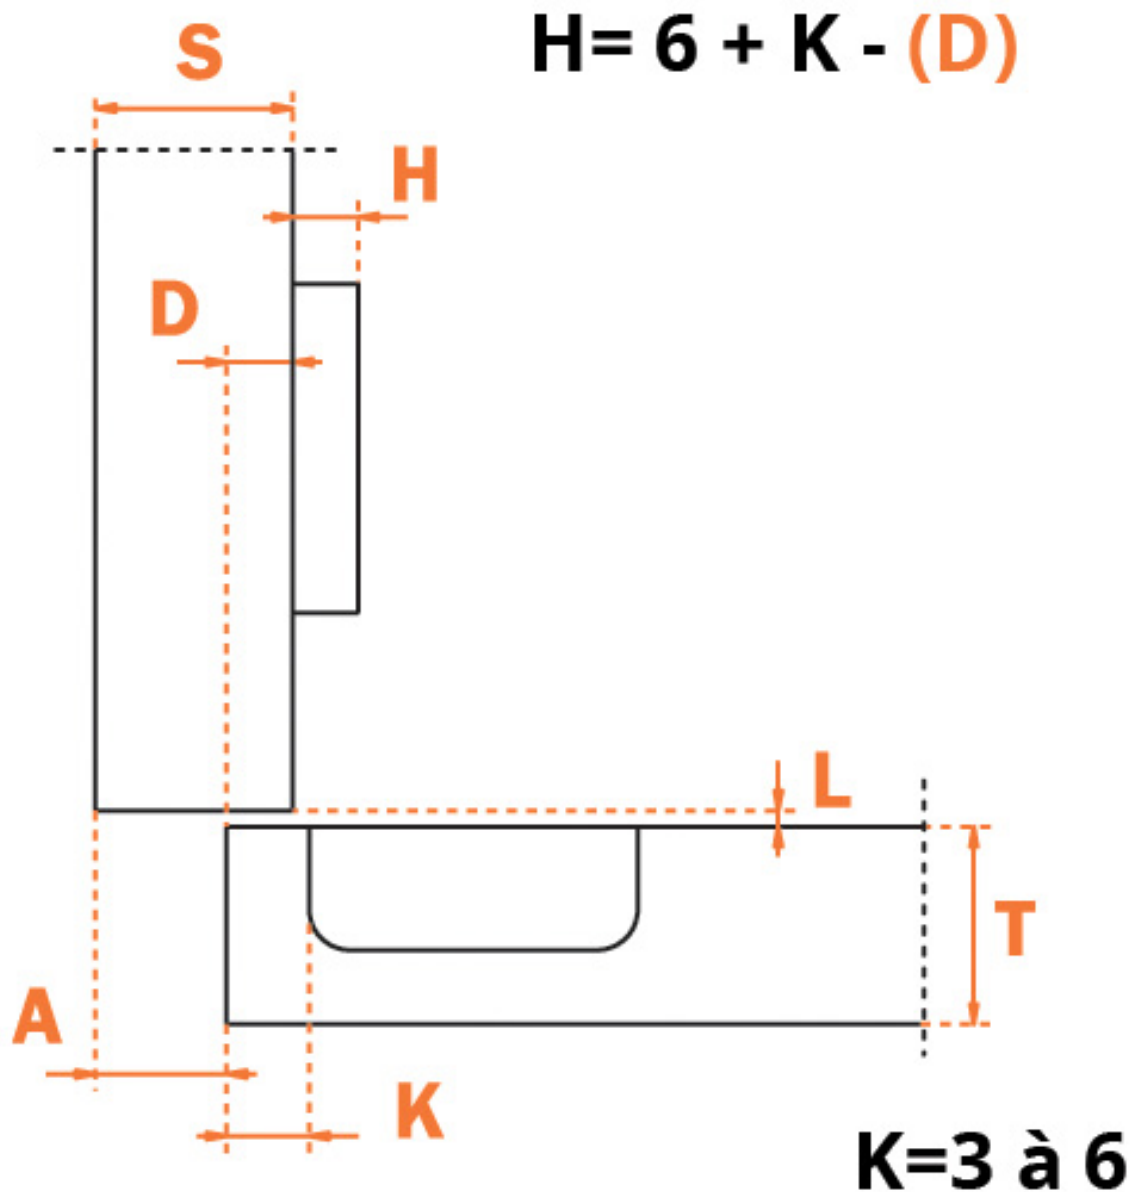

MONTAGE EN APPLIQUE

MONTAGE EN DEMI APPLIQUE

MONTAGE INTERIEUR

EA 48 A VISSER

DISTANCE DE PERÇAGE
K : 3 À 6 ÉPAISSEUR DE
LA PORTE
MINI : 16, MAXI : 26

CHARNIÈRE INVISIBLE PUSH SALICE 200

SALICE

SALICE

CHARNIÈRE INVISIBLE PUSH SALICE 200

SALICE

SALICE

EA 48