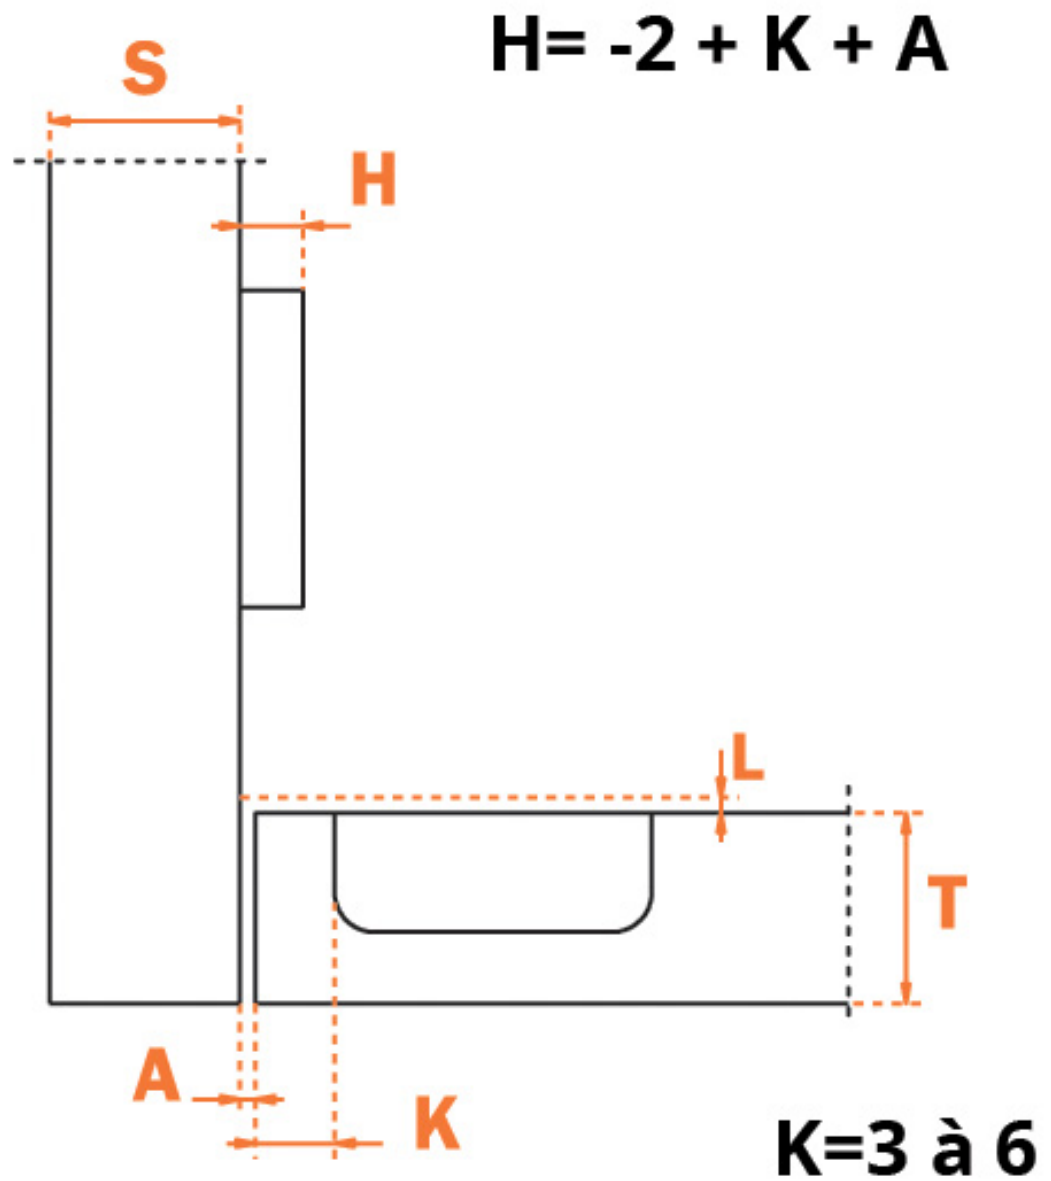

MONTAGE EN APPLIQUE

MONTAGE EN DEMI APPLIQUE

MONTAGE INTERIEUR

EA 48 A VISSER

DISTANCE DE PERÇAGE
K : 3 À 6 ÉPAISSEUR DE
LA PORTE
MINI : 16, MAXI : 26

CHARNIÈRE INVISIBLE PUSH SALICE 200

SALICE

SALICE

CHARNIÈRE INVISIBLE PUSH SALICE 200

SALICE

SALICE

EA 48