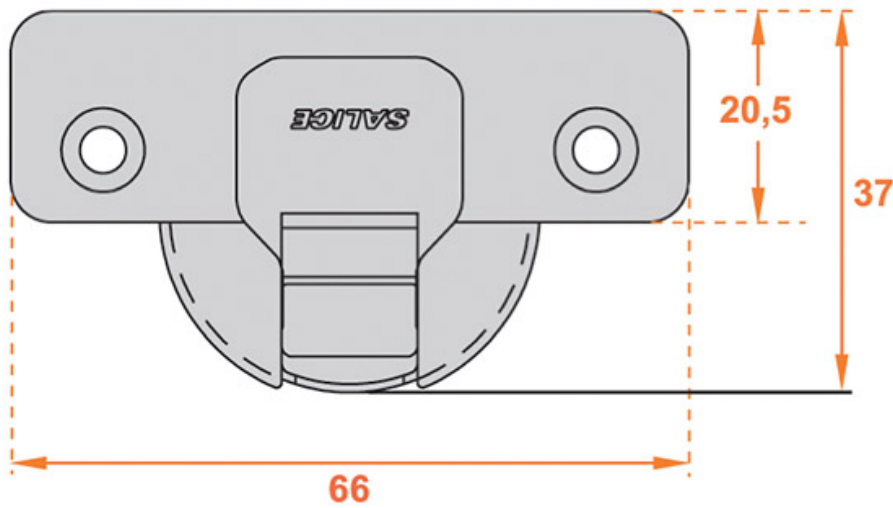

MONTAGE EN APPLIQUE

MONTAGE EN DEMI APPLIQUE

MONTAGE INTERIEUR

EA 48 A VISSER

DISTANCE DE PERÇAGE
K : 3 À 6 ÉPAISSEUR DE
LA PORTE
MINI : 16, MAXI : 26

CHARNIÈRE INVISIBLE PUSH SALICE 200

SALICE

SALICE

CHARNIÈRE INVISIBLE PUSH SALICE 200

SALICE

SALICE

EA 48