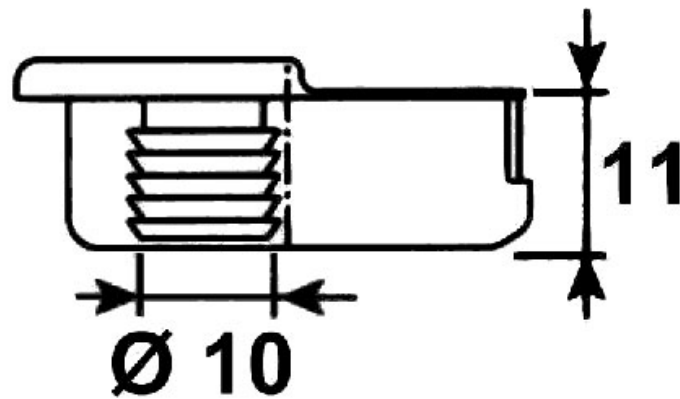

MONTAGE EN APPLIQUE

MONTAGE EN DEMI APPLIQUE

MONTAGE INTERIEUR

EA 48 A VISSER

DISTANCE DE PERÇAGE
K : 3 À 6 ÉPAISSEUR DE
LA PORTE
MINI : 16, MAXI : 26

CHARNIÈRE INVISIBLE PUSH SALICE 200

SALICE

SALICE

CHARNIÈRE INVISIBLE PUSH SALICE 200

SALICE

SALICE

EA 48