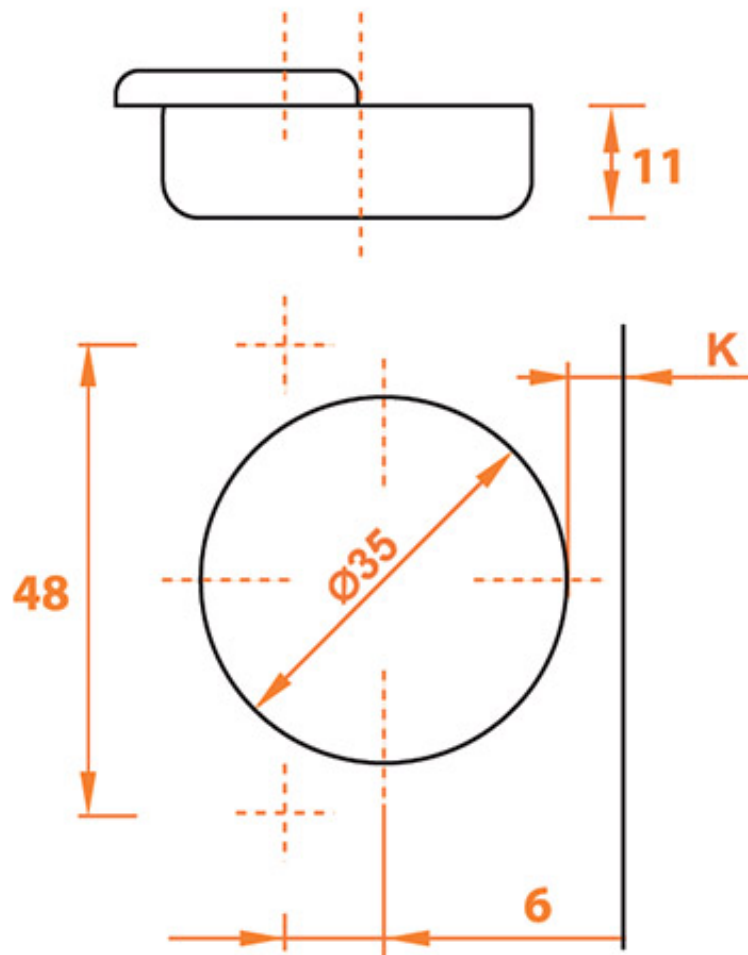

MONTAGE EN APPLIQUE

MONTAGE EN DEMI APPLIQUE

MONTAGE INTERIEUR

EA 48 A VISSER

DISTANCE DE PERÇAGE
K : 3 À 6 ÉPAISSEUR DE
LA PORTE
MINI : 16, MAXI : 26

CHARNIÈRE INVISIBLE PUSH SALICE 200

SALICE

SALICE

CHARNIÈRE INVISIBLE PUSH SALICE 200

SALICE

SALICE

EA 48