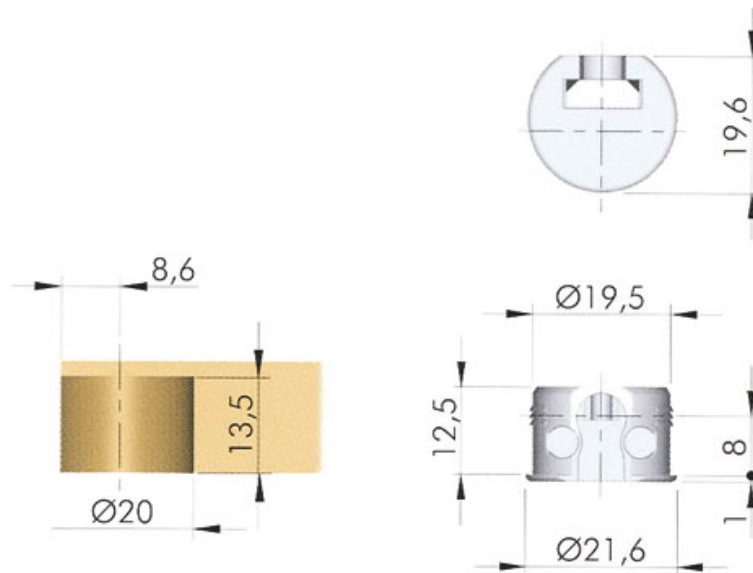

BOÎTIER SUPPORT Ø20

ITALIANA FERRAMENTA

<https://www.fobi.fr/boitier-support-diam20-p10259>

Tel : 02 43 13 13 13

Fax : 02 43 30 26 16

www.fobi.fr