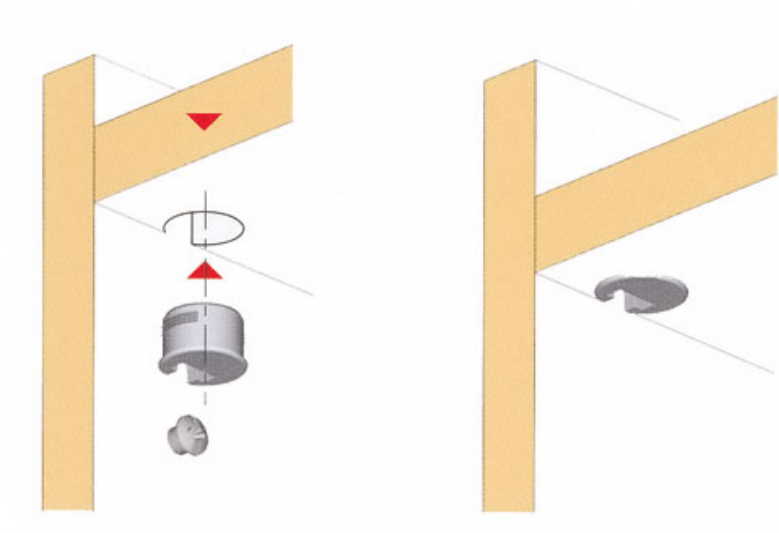

# BOÎTIER SUPPORT Ø20

ITALIANA FERRAMENTA

<https://www.fobi.fr/boitier-support-diam20-p10259>

Tel : 02 43 13 13 13

Fax : 02 43 30 26 16

[www.fobi.fr](http://www.fobi.fr)